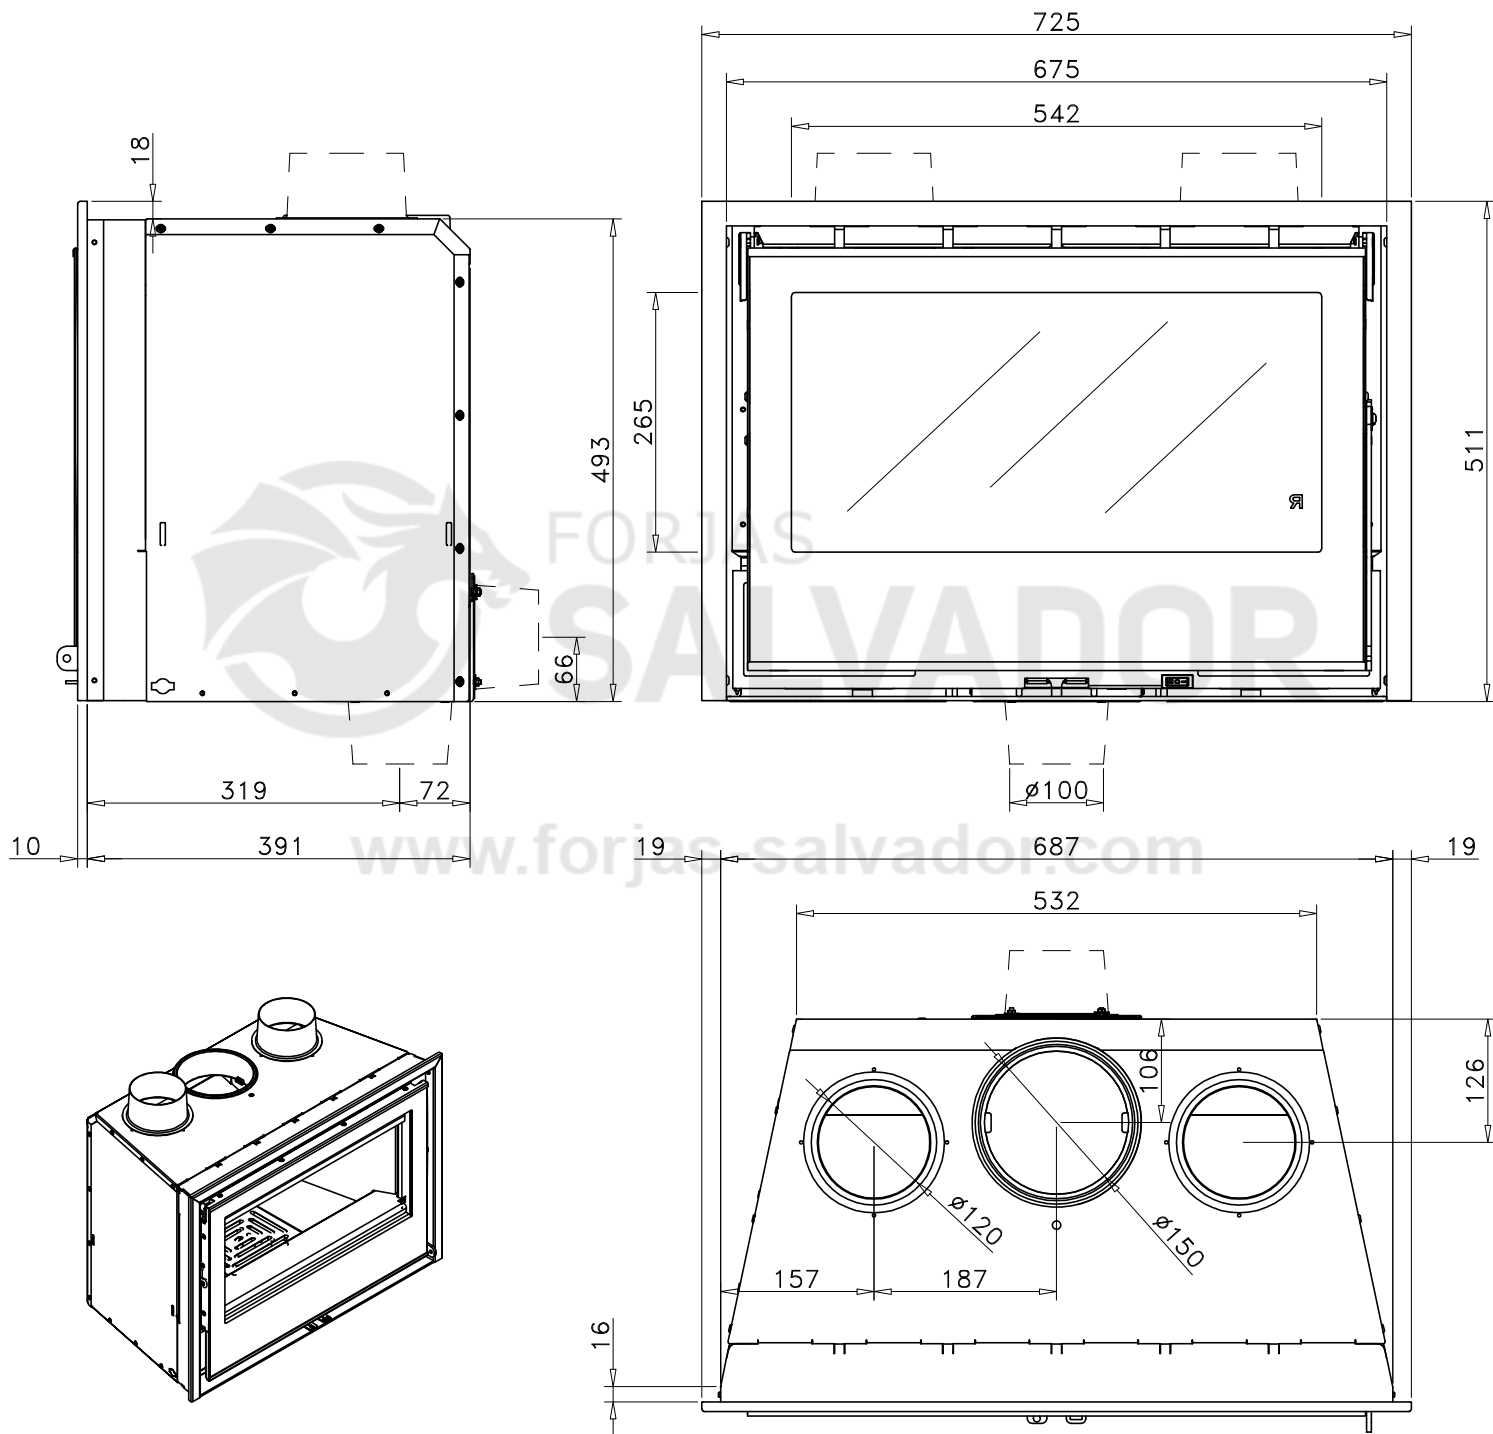

ROCAL ARC 70 CONICO

Insertable con ventilados en acero e interiores en vermiculita con trasera cónica.

[Ver más información online](#)

Código:	M-5921	Carga máx. autorizada de combustible:	-Kgs
Modelo:	ARc 70 CÓNICO GRAFFITI	Potência térmica nominal:	-Kw
Fecha:	ABRIL 2017	Peso:	-Kg
		Escala:	