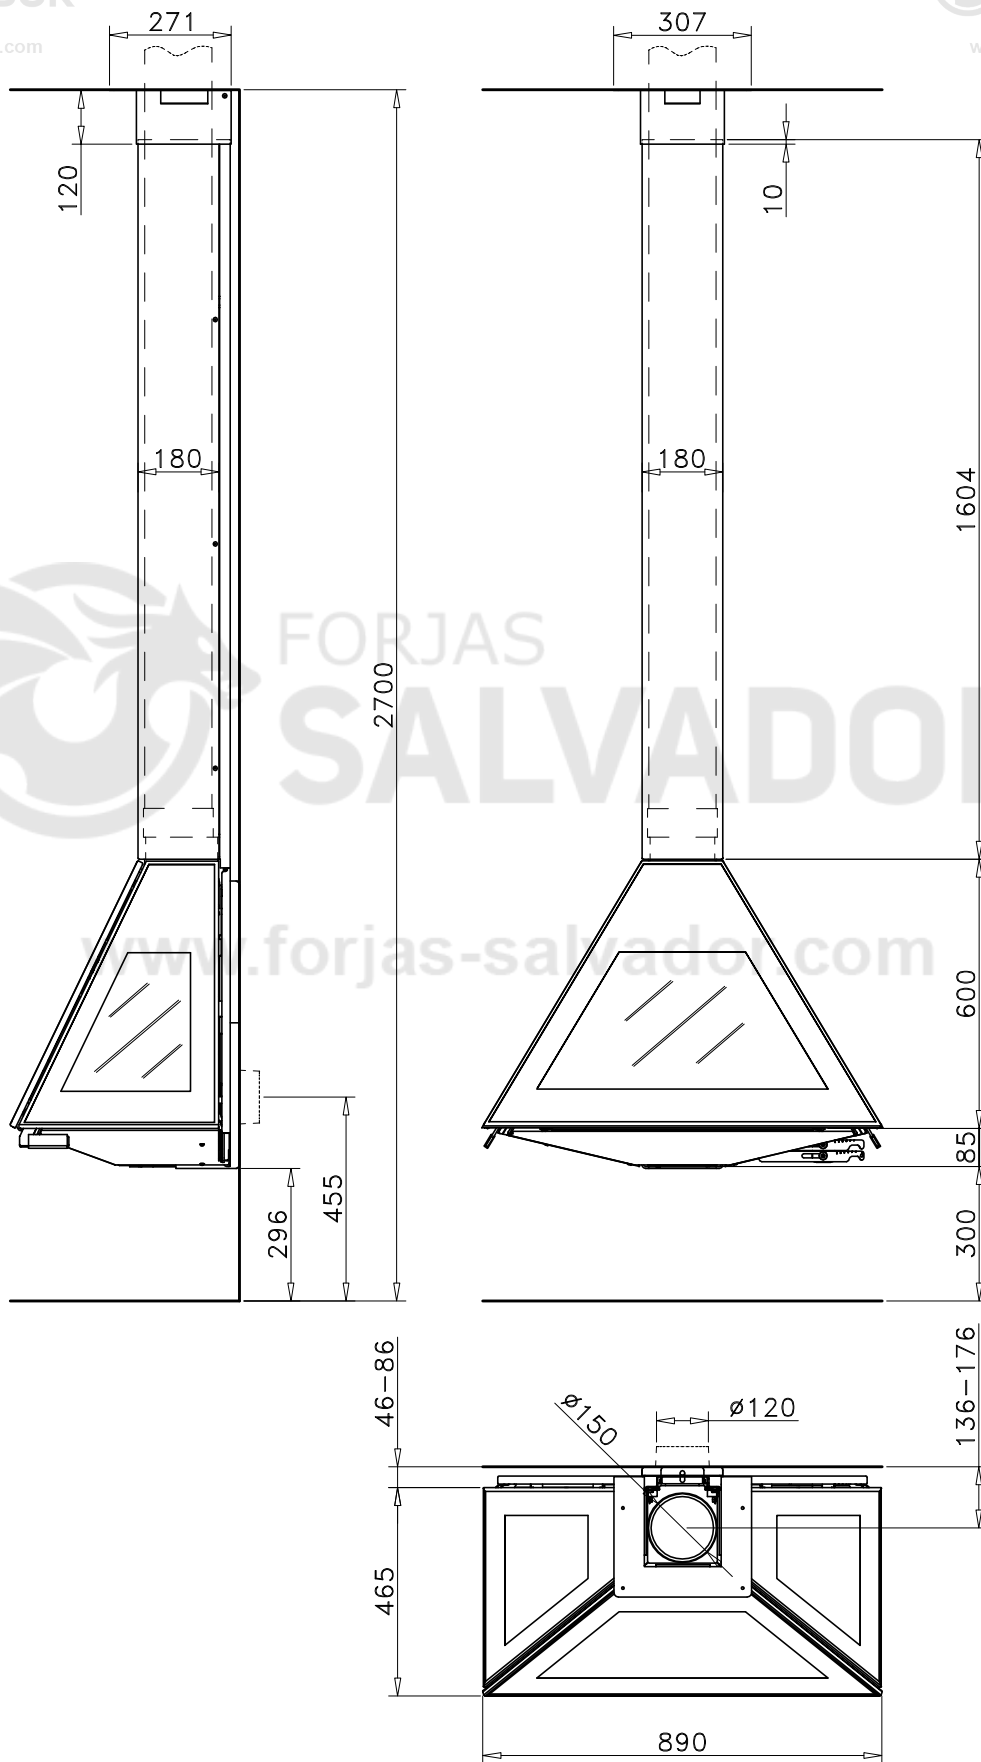

ROCAL D-10 GRAFFITI

Rocal D-10 Graffiti: diseño triangular suspendido con 15,4 kW de potencia. Ideal para calentar hasta 150 m² con estilo y eficiencia.

[Ver más información online](#)

Código: X-1267

Carga máx. autorizada de combustible:

Modelo: D-10 GRAFFITI

Potência calorífica Aprox.:

Fecha: MARÇ 2017

Peso:

Escala: FORJAS SALVADOR