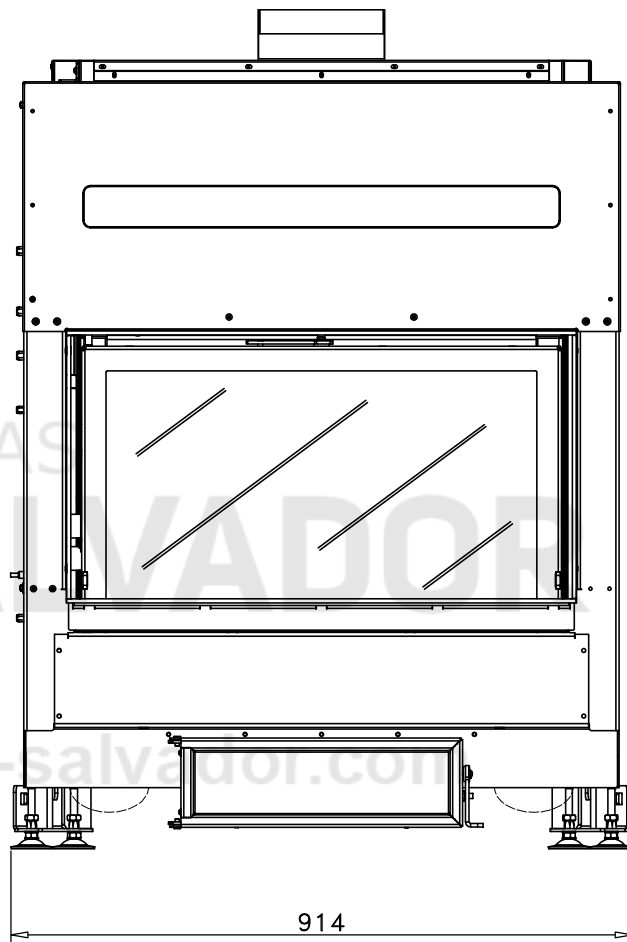

ROCAL G425

[Ver más información online](#)

Código: M1835

Modelo: G-425

Fecha: 24 Mayo 2019

Carga máx. autorizada de combustible:

Potência térmica nominal:

Peso: