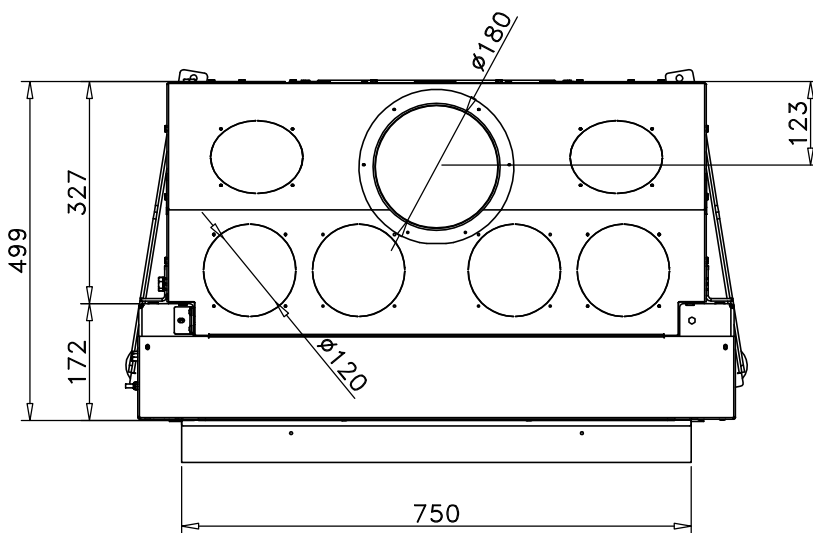

ROCAL G425

[Ver más información online](#)

Código: M1835

Modelo: G-425

Fecha: 24 Mayo 2019

Carga máx. autorizada de combustible:

Potência térmica nominal:

Peso: