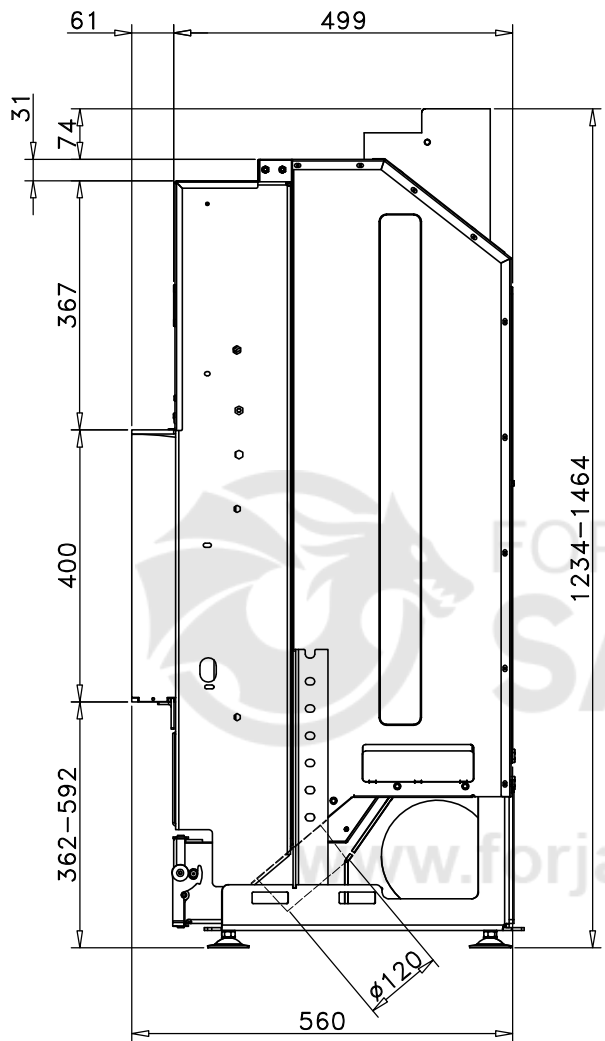

ROCAL G425

[Ver más información online](#)

Código: M1835

Modelo: G-425

Fecha: 24 Mayo 2019

Carga máx. autorizada de combustible:

Potência térmica nominal:

Peso: