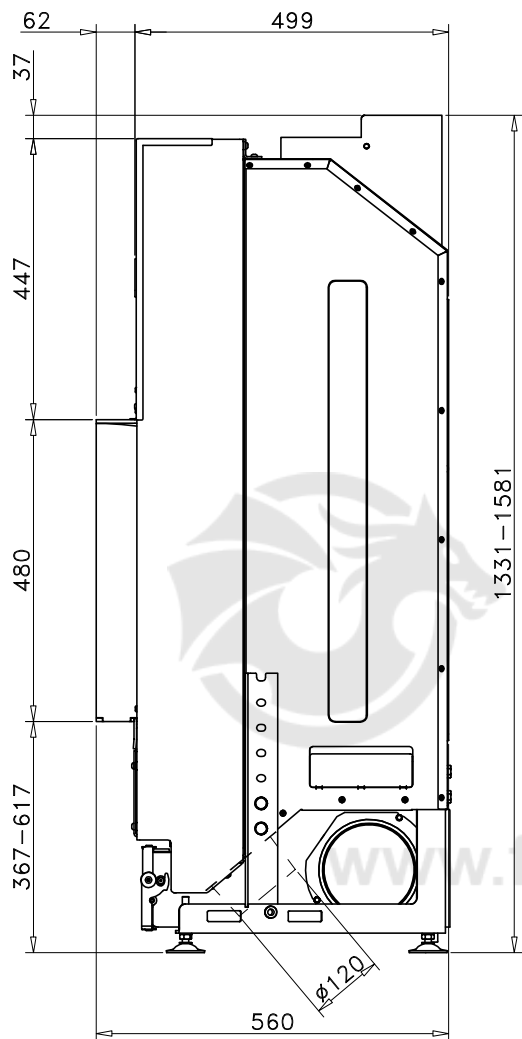

## ROCAL G500

[Ver más información online](#)

1331 - 1581

Código: M1850

Modelo: G-500

Fecha: 04 Enero 2019

Carga máx. autorizada de combustible:

Potência térmica nominal:

Peso: