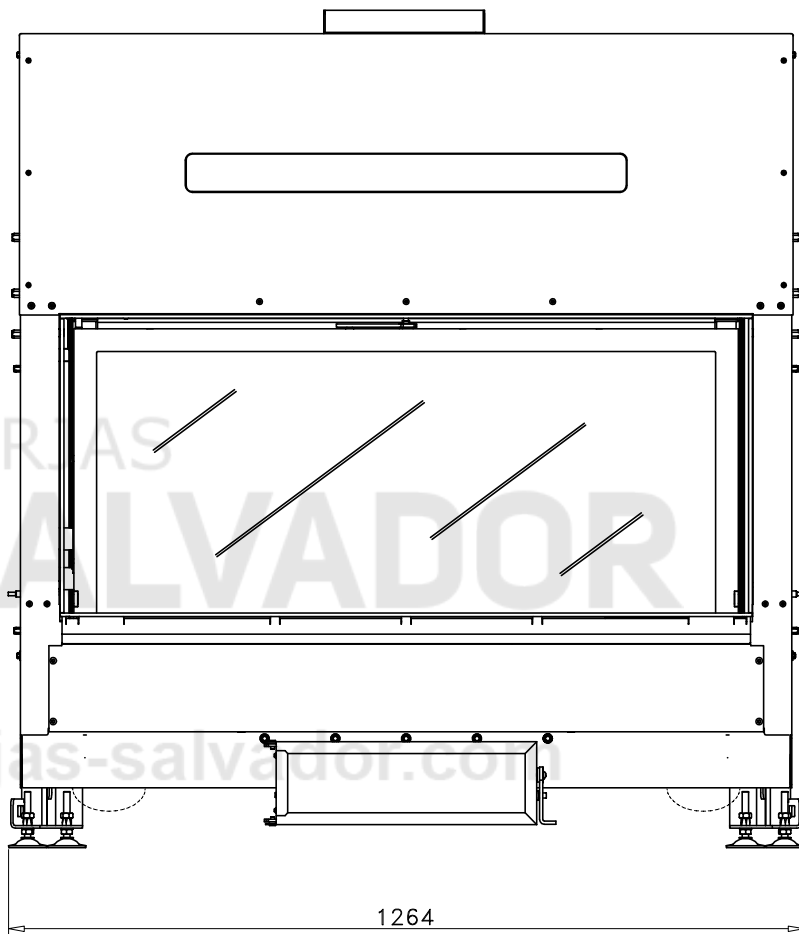

## ROCAL G500

[Ver más información online](#)

1331 - 1581

Código: M1850

Modelo: G-500

Fecha: 04 Enero 2019

Carga máx. autorizada de combustible:

Potência térmica nominal:

Peso: