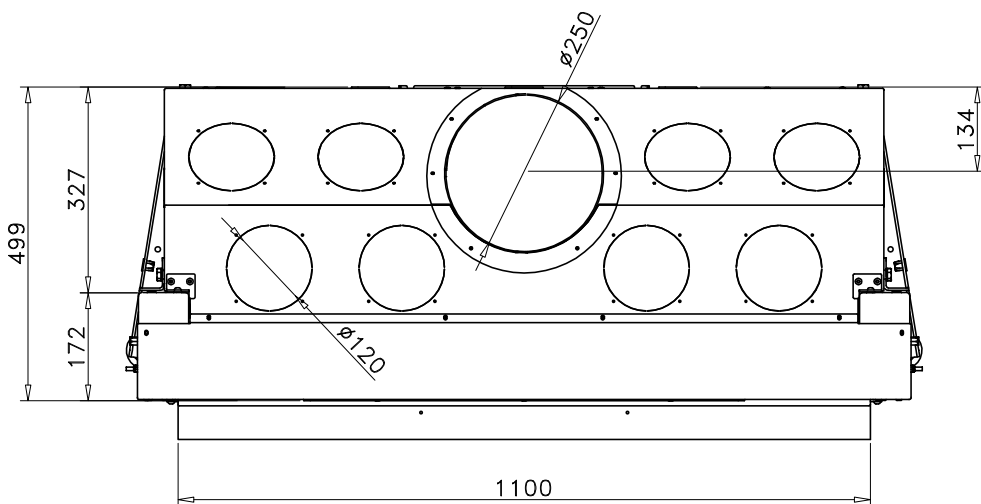

## ROCAL G500

[Ver más información online](#)

1331 - 1581

Código: M1850

Modelo: G-500

Fecha: 04 Enero 2019

Carga máx. autorizada de combustible:

Potência térmica nominal:

Peso: