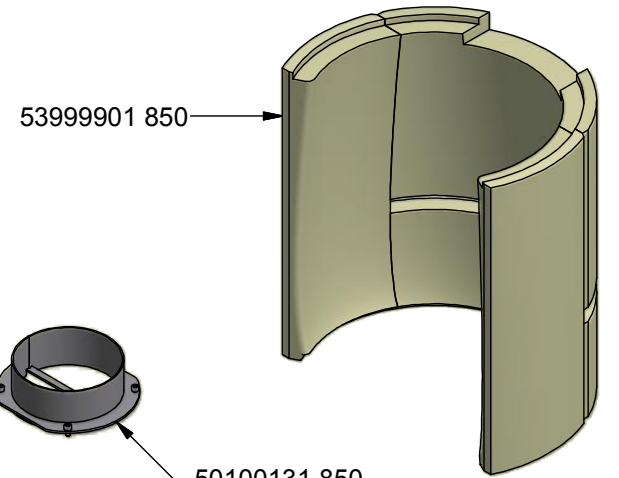

SCAN 85-2

La Scan 85-2 eleva el concepto de calefacción con un diseño escandinavo vanguardista y una amplia visión del fuego. Su gran cámara de combustión maximiza al máximo el rendimiento térmico.

[Ver más información online](#)

56850011 0 (Door complete)
www.forjas-salvador.com

Scan 85