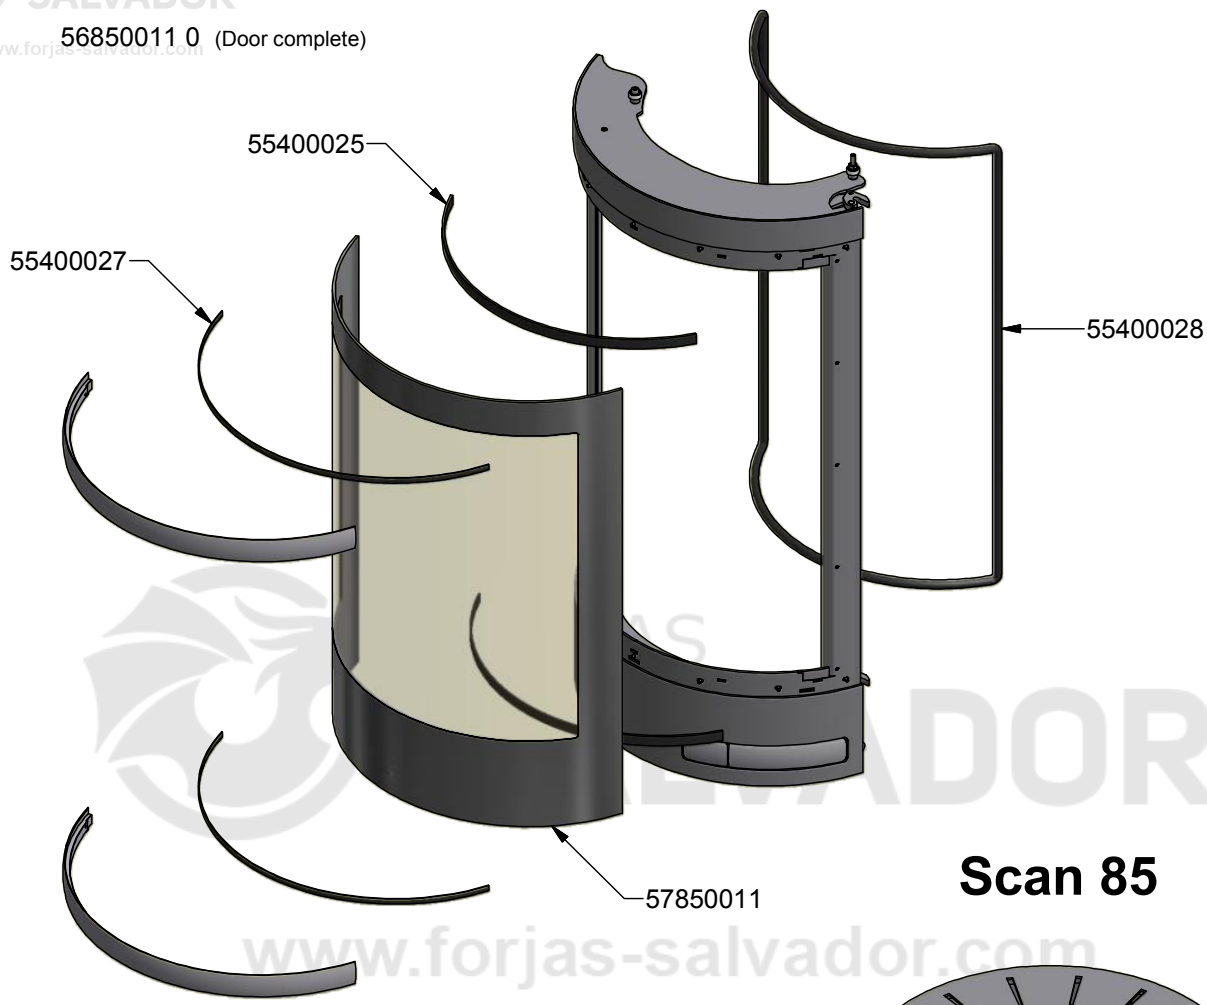

SCAN 85-2

La Scan 85-2 eleva el concepto de calefacción con un diseño escandinavo vanguardista y una amplia visión del fuego. Su gran cámara de combustión maximiza al máximo el rendimiento térmico.

[Ver más información online](#)

56850011 0 (Door complete)
www.forjas-salvador.com

Scan 85