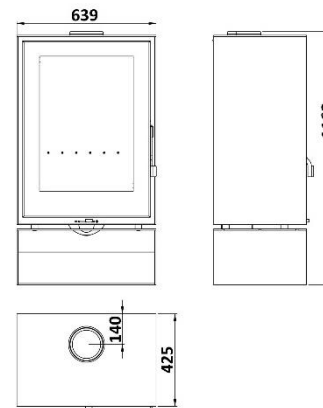

MEDIDAS

DIMENSIONES A x A x F	1163x639x425 mm
PESO BRUTO/NETO	249/219 kg
DIMENSIONES PUERTAS	440x597 mm
SALIDA DE HUMOS	Ø 150-153 mm Vertical

CARACTERÍSTICAS

PARRILLA DE HIERRO FUNDIDO	
POTENCIA CALORÍFICA	8,7 KW
RENDIMIENTO	77 %
EMISIÓN DE CO	0,10 %
PINTURA ANTI-CALÓRICA RESISTENTE	800°C
CRISTAL VITROCERÁMICO RESISTENCIA	750°C

EAN 8426964230406
REF. KUNST 23040

PLUS PRODUCTO

ECODESIGN

TOMA DE AIRE EXTERIOR

DOBLE CUERPO EN ACERO DE 6 + 3 MM

HOGAR REVESTIDO EN VERMICULITA

TRIPLE COMBUSTIÓN

TRONCOS HASTA 50 CM

VOLUMEN DE CALEFACCIÓN

SISTEMA DE CRISTAL LIMPIO

LEÑERO

BlmSchV2