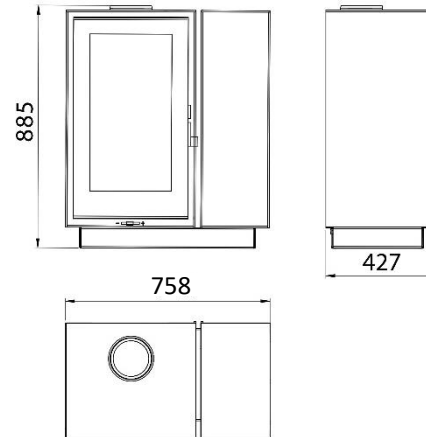

CARACTERÍSTICAS

PARRILLA DE HIERRO FUNDIDO	
POTENCIA CALORÍFICA	8 KW
RENDIMIENTO	78 %
EMISIÓN DE CO	0,10%
PINTURA ANTI-CALÓRICA RESISTENTE	800°C
CRISTAL VITROCERÁMICO RESISTENCIA	750°C

EAN 8426964230529

REF. KUNST 23052