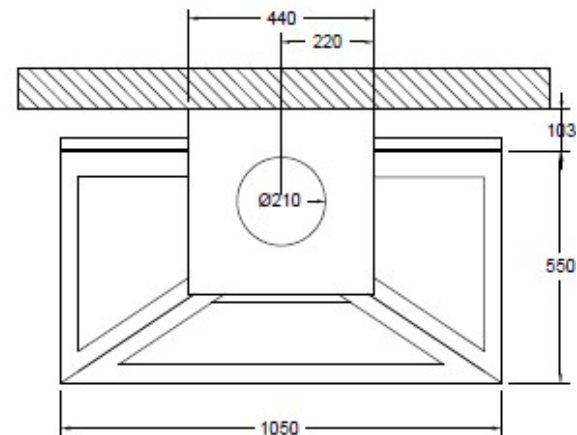

VYROSA ALTEA ABIERTA

La Vyrosa Altea Abierta, es una chimenea de leña de diseño, mural y suspendida en acero, con hogar abierto moderno y visión de fuego a 180°. Su diseño triangular y elegante, crea ambiente cálido y ligero.

[Ver más información online](#)

CHEMINÉES MURALES

Vue du dessus

Vue de face

Vue de profil

Platine plafond

- Foyer mural ouvert suspendu
- Vitres latérales complètes
- Pare-feu d'origine
- Intérieur briques réfractaires
- Vision du feu à 180°
- Conduit réalisé sur mesure en un seul élément pour une grande hauteur sol/plafond
- Conduit ventilé, tubage inox non fourni
- Console murale réglable
- 2 coloris: gris brun, noir métal
- Capacité de chauffe de 50 à 125m3

OPTIONS :

- Pied support décoratif
- Intérieur lamelles acier renforcé
- Sortie arrière sans conduit

CHEMINÉES MURALES

Console murale

Axe de l'arrivée d'air frais à 498mm du sol si cheminée placée à 450mm du sol
 Øint 85mm
 Øint 90mm