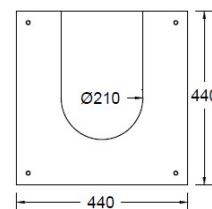

[Ver más información online](#)

CHEMINÉES MURALES

Vue du dessus

Vue de face

Vue de profil

Platine plafond

- Foyer mural ouvert suspendu
- Vitres latérales complètes
- Pare-feu d'origine
- Intérieur briques réfractaires
- Vision du feu à 180°
- Conduit réalisé sur mesure en un seul élément pour une grande hauteur sol/plafond
- Conduit ventilé, tubage inox non fourni
- Console murale réglable
- 2 coloris: gris brun, noir métal
- Capacité de chauffe de 50 à 125m3