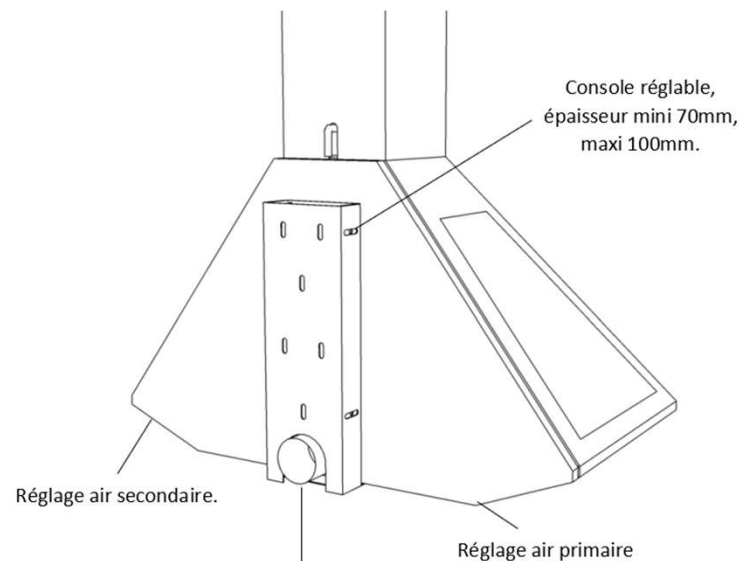

VYROSA ALTEA ABIERTA

La Vyrosa Altea Abierta, es una chimenea de leña de diseño, mural y suspendida en acero, con hogar abierto moderno y visión de fuego a 180°. Su diseño triangular y elegante, crea ambiente cálido y ligero.

[Ver más información online](#)

CHEMINÉES MURALES

Vue du dessus

Vue de face

Vue de profil

Platine plafond

- Foyer mural ouvert suspendu
- Vitres latérales complètes
- Pare-feu d'origine
- Intérieur briques réfractaires
- Vision du feu à 180°
- Conduit réalisé sur mesure en un seul élément pour une grande hauteur sol/plafond
- Conduit ventilé, tubage inox non fourni
- Console murale réglable
- 2 coloris: gris brun, noir métal
- Capacité de chauffe de 50 à 125m3

OPTIONS :

- Pied support décoratif
- Intérieur lamelles acier renforcé
- Sortie arrière sans conduit

CHEMINÉES MURALES

Console murale

Axe de l'arrivée d'air frais à 498mm du sol si cheminée placée à 450mm du sol
 Øint 85mm
 Øint 90mm