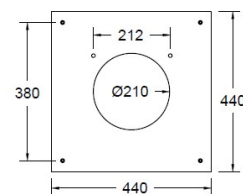

[Ver más información online](#)

CHEMINÉES MURALES

Vue du dessus

Vue de face

Vue de profil

Platine plafond

- Foyer mural ouvert suspendu
- Vitres latérales complètes
- Pare-feu d'origine
- Intérieur briques réfractaires
- Vision du feu à 180°
- Conduit réalisé sur mesure en un seul élément pour une grande hauteur sol/plafond
- Conduit ventilé, tubage inox non fourni
- Console murale réglable
- 2 coloris: gris brun, noir métal
- Capacité de chauffe de 50 à 125m3