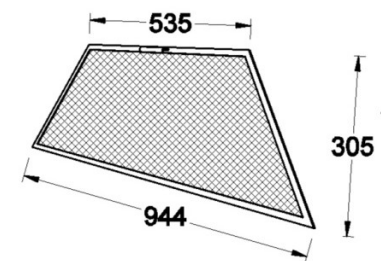

OPTIONS :

- Pied support décoratif
- Intérieur lamelles acier renforcé
- Sortie arrière sans conduit

CHEMINÉES MURALES

Console murale

Axe de l'arrivée d'air frais à 498mm du sol si cheminée placée à 450mm du sol
 Øint 85mm
 Øint 90mm