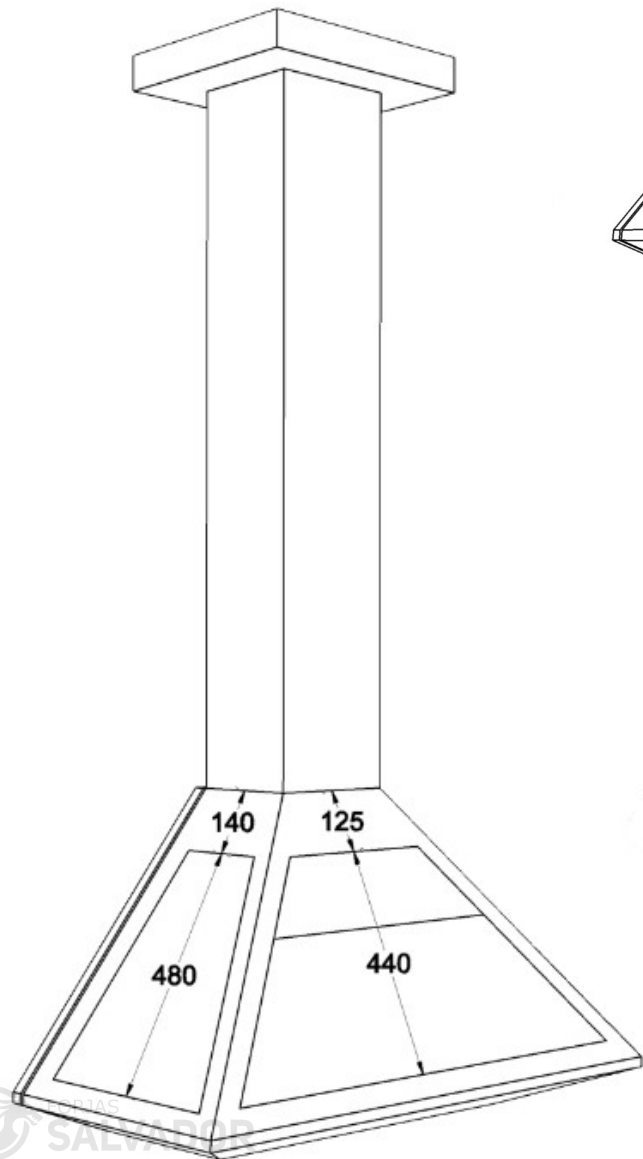

VYROSA ALTEA ABIERTA

La Vyrosa Altea Abierta, es una chimenea de leña de diseño, mural y suspendida en acero, con hogar abierto moderno y visión de fuego a 180°. Su diseño triangular y elegante, crea ambiente cálido y ligero.

[Ver más información online](#)

CHEMINÉES MURALES

Vue du dessus

Vue de face

Vue de profil

Platine plafond

- Foyer mural ouvert suspendu
- Vitres latérales complètes
- Pare-feu d'origine
- Intérieur briques réfractaires
- Vision du feu à 180°
- Conduit réalisé sur mesure en un seul élément pour une grande hauteur sol/plafond
- Conduit ventilé, tubage inox non fourni
- Console murale réglable
- 2 coloris: gris brun, noir métal
- Capacité de chauffe de 50 à 125m3

OPTIONS :

- Pied support décoratif
- Intérieur lamelles acier renforcé
- Sortie arrière sans conduit

CHEMINÉES MURALES

Console murale

Axe de l'arrivée d'air frais à 498mm du sol si cheminée placée à 450mm du sol
 Øint 85mm
 Øint 90mm