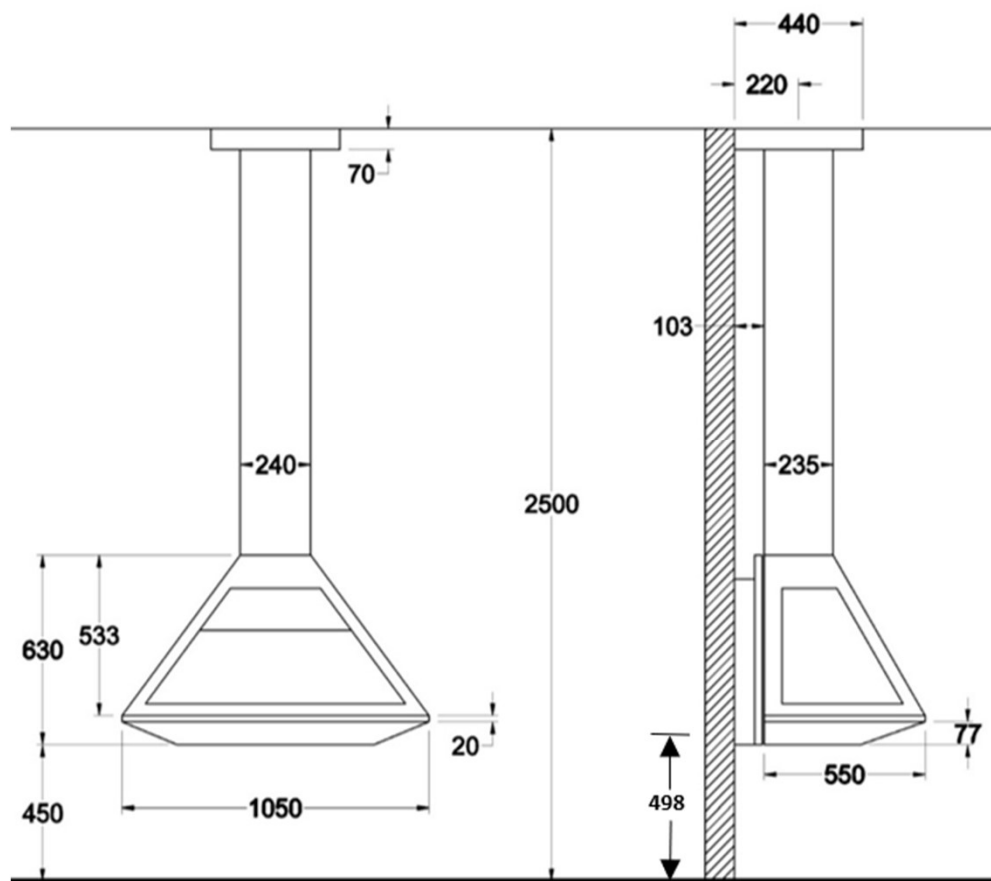

VYROSA ALTEA ABIERTA

La Vyrosa Altea Abierta, es una chimenea de leña de diseño, mural y suspendida en acero, con hogar abierto moderno y visión de fuego a 180°. Su diseño triangular y elegante, crea ambiente cálido y ligero.

[Ver más información online](#)

CHEMINÉES MURALES

Vue du dessus

Vue de face

Vue de profil

Platine plafond

- Foyer mural ouvert suspendu
- Vitres latérales complètes
- Pare-feu d'origine
- Intérieur briques réfractaires
- Vision du feu à 180°
- Conduit réalisé sur mesure en un seul élément pour une grande hauteur sol/plafond
- Conduit ventilé, tubage inox non fourni
- Console murale réglable
- 2 coloris: gris brun, noir métal
- Capacité de chauffe de 50 à 125m3

OPTIONS :

- Pied support décoratif
- Intérieur lamelles acier renforcé
- Sortie arrière sans conduit

CHEMINÉES MURALES

Console murale

Axe de l'arrivée d'air frais à 498mm du sol si cheminée placée à 450mm du sol
 Øint 85mm
 Øint 90mm