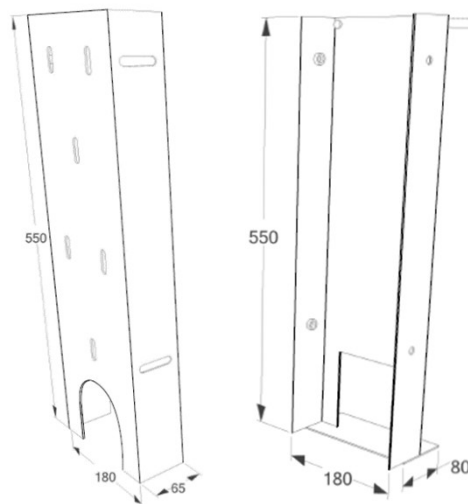

VYROSA ALTEA ABIERTA

La Vyrosa Altea Abierta, es una chimenea de leña de diseño, mural y suspendida en acero, con hogar abierto moderno y visión de fuego a 180°. Su diseño triangular y elegante, crea ambiente cálido y ligero.

[Ver más información online](#)

CHEMINÉES MURALES

Vue du dessus

Vue de face

Vue de profil

Platine plafond

- Foyer mural ouvert suspendu
- Vitres latérales complètes
- Pare-feu d'origine
- Intérieur briques réfractaires
- Vision du feu à 180°
- Conduit réalisé sur mesure en un seul élément pour une grande hauteur sol/plafond
- Conduit ventilé, tubage inox non fourni
- Console murale réglable
- 2 coloris: gris brun, noir métal
- Capacité de chauffe de 50 à 125m3

OPTIONS :

- Pied support décoratif
- Intérieur lamelles acier renforcé
- Sortie arrière sans conduit

CHEMINÉES MURALES

Console murale

Axe de l'arrivée d'air frais à 498mm du sol si cheminée placée à 450mm du sol
 Øint 85mm
 Øint 90mm