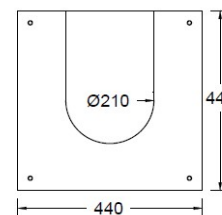

VYROSA ALTEA CERRADA

La Vyrosa Altea Cerrada es una chimenea de diseño mural suspendida de leña con hogar cerrado y visión del fuego a 180°, diseño elegante en acero negro o gris e interior de ladrillo refractario.

[Ver más información online](#)

CHEMINÉES MURALES

Vue du dessus

- Foyer mural fermé suspendu
- 1 porte vitrée basculante
- Intérieur briques réfractaires
- Vision du feu 180°
- Conduit ventilé, tubage inox non fourni
- Console murale réglable
- Distance de sécurité : 800mm
- 2 coloris : gris brun, noir métal
- Capacité de chauffe de 50 à 300m³