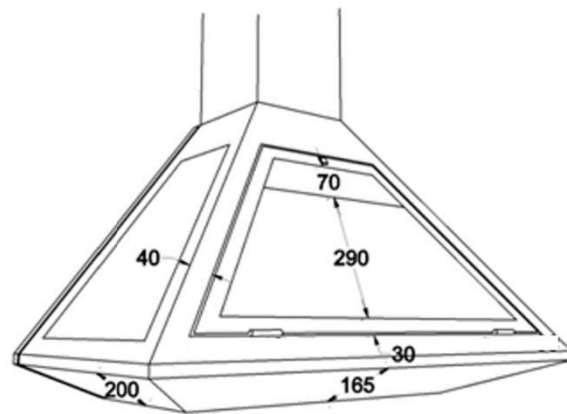

VYROSA ALTEA CERRADA

La Vyrosa Altea Cerrada es una chimenea de diseño mural suspendida de leña con hogar cerrado y visión del fuego a 180°, diseño elegante en acero negro o gris e interior de ladrillo refractario.

Platine plafond

OPTIONS :

- Pied support décoratif
- Conduit réalisé sur mesure en un seul élément pour une grande hauteur sol/plafond

Vue de face

Vue de profil

CHEMINÉES MURALES

Console murale

Axe de l'arrivée d'air frais à
498mm du sol si cheminée
placée à 450mm du sol
Øint 85mm
Øint 90mm