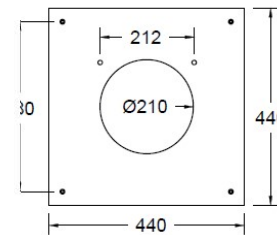

VYROSA ALTEA CERRADA

La Vyrosa Altea Cerrada es una chimenea de diseño mural suspendida de leña con hogar cerrado y visión del fuego a 180°, diseño elegante en acero negro o gris e interior de ladrillo refractario.

[Ver más información online](#)

CHEMINÉES MURALES

Vue du dessus

- Foyer mural fermé suspendu
- 1 porte vitrée basculante
- Intérieur briques réfractaires
- Vision du feu 180°
- Conduit ventilé, tubage inox non fourni
- Console murale réglable
- Distance de sécurité : 800mm
- 2 coloris : gris brun, noir métal
- Capacité de chauffe de 50 à 300m³