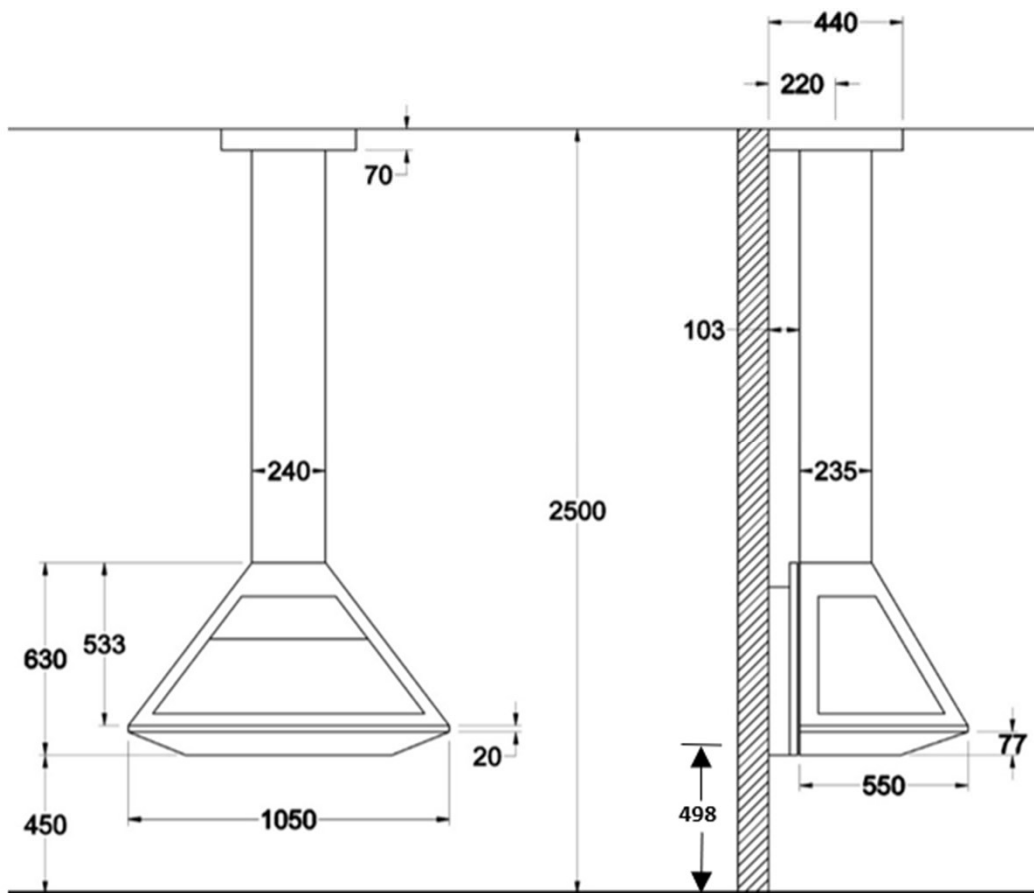

VYROSA ALTEA CERRADA

La Vyrosa Altea Cerrada es una chimenea de diseño mural suspendida de leña con hogar cerrado y visión del fuego a 180°, diseño elegante en acero negro o gris e interior de ladrillo refractario.

[Ver más información online](#)

CHEMINÉES MURALES

Vue du dessus

- Foyer mural fermé suspendu
- 1 porte vitrée basculante
- Intérieur briques réfractaires
- Vision du feu 180°
- Conduit ventilé, tubage inox non fourni
- Console murale réglable
- Distance de sécurité : 800mm
- 2 coloris : gris brun, noir métal
- Capacité de chauffe de 50 à 300m³

Platine plafond

OPTIONS :

- Pied support décoratif
- Conduit réalisé sur mesure en un seul élément pour une grande hauteur sol/plafond

Vue de face

Vue de profil

CHEMINÉES MURALES

Console murale

Axe de l'arrivée d'air frais à
498mm du sol si cheminée
placée à 450mm du sol
Øint 85mm
Øint 90mm