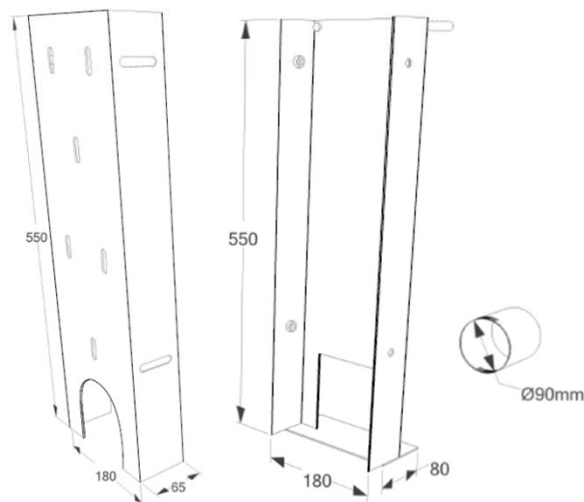

VYROSA ALTEA CERRADA

La Vyrosa Altea Cerrada es una chimenea de diseño mural suspendida de leña con hogar cerrado y visión del fuego a 180°, diseño elegante en acero negro o gris e interior de ladrillo refractario.

[Ver más información online](#)

CHEMINÉES MURALES

Vue du dessus

- Foyer mural fermé suspendu
- 1 porte vitrée basculante
- Intérieur briques réfractaires
- Vision du feu 180°
- Conduit ventilé, tubage inox non fourni
- Console murale réglable
- Distance de sécurité : 800mm
- 2 coloris : gris brun, noir métal
- Capacité de chauffe de 50 à 300m³

Platine plafond

OPTIONS :

- Pied support décoratif
- Conduit réalisé sur mesure en un seul élément pour une grande hauteur sol/plafond

Vue de face

Vue de profil

CHEMINÉES MURALES

Console murale

Axe de l'arrivée d'air frais à
498mm du sol si cheminée
placée à 450mm du sol
Øint 85mm
Øint 90mm