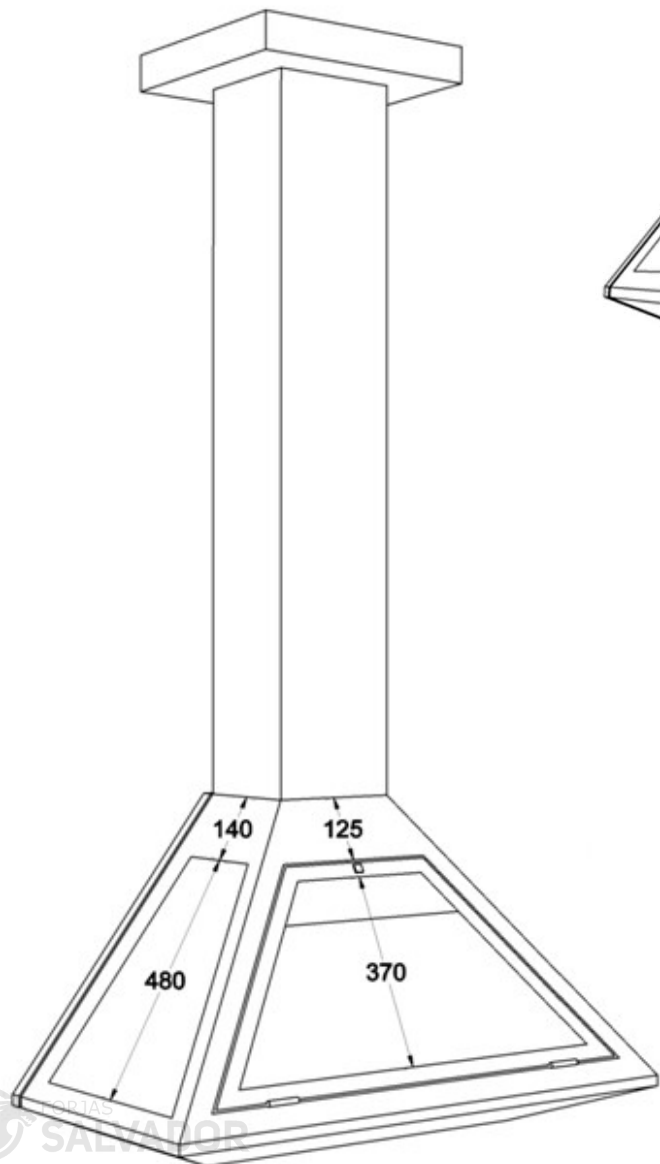

VYROSA ALTEA CERRADA

La Vyrosa Altea Cerrada es una chimenea de diseño mural suspendida de leña con hogar cerrado y visión del fuego a 180°, diseño elegante en acero negro o gris e interior de ladrillo refractario.

[Ver más información online](#)

CHEMINÉES MURALES

Vue du dessus

- Foyer mural fermé suspendu
- 1 porte vitrée basculante
- Intérieur briques réfractaires
- Vision du feu 180°
- Conduit ventilé, tubage inox non fourni
- Console murale réglable
- Distance de sécurité : 800mm
- 2 coloris : gris brun, noir métal
- Capacité de chauffe de 50 à 300m³

Platine plafond

OPTIONS :

- Pied support décoratif
- Conduit réalisé sur mesure en un seul élément pour une grande hauteur sol/plafond

Vue de face

Vue de profil

CHEMINÉES MURALES

Console murale

Axe de l'arrivée d'air frais à
498mm du sol si cheminée
placée à 450mm du sol
Øint 85mm
Øint 90mm