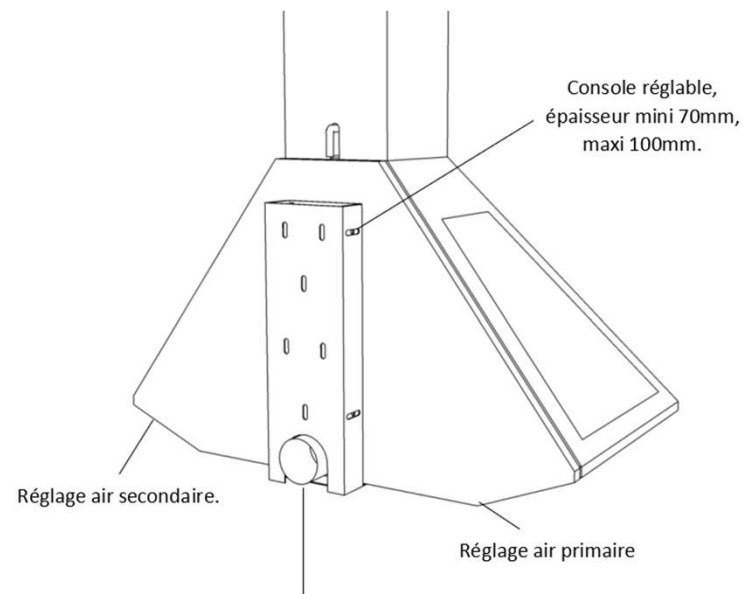

VYROSA ALTEA CERRADA

La Vyrosa Altea Cerrada es una chimenea de diseño mural suspendida de leña con hogar cerrado y visión del fuego a 180°, diseño elegante en acero negro o gris e interior de ladrillo refractario.

[Ver más información online](#)

CHEMINÉES MURALES

Vue du dessus

- Foyer mural fermé suspendu
- 1 porte vitrée basculante
- Intérieur briques réfractaires
- Vision du feu 180°
- Conduit ventilé, tubage inox non fourni
- Console murale réglable
- Distance de sécurité : 800mm
- 2 coloris : gris brun, noir métal
- Capacité de chauffe de 50 à 300m³

Platine plafond

OPTIONS :

- Pied support décoratif
- Conduit réalisé sur mesure en un seul élément pour une grande hauteur sol/plafond

Vue de face

Vue de profil

CHEMINÉES MURALES

Console murale

Axe de l'arrivée d'air frais à
498mm du sol si cheminée
placée à 450mm du sol
Øint 85mm
Øint 90mm