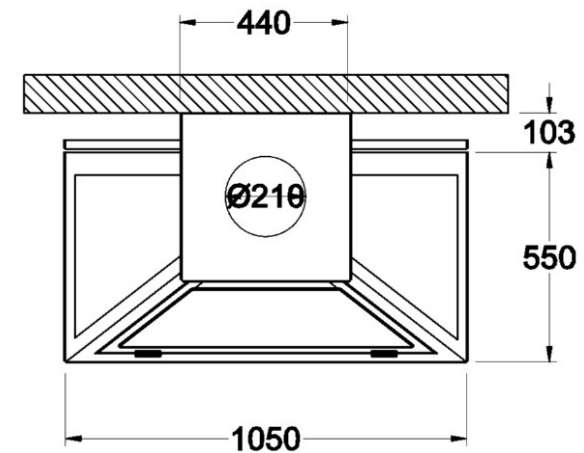

VYROSA ALTEA CERRADA

La Vyrosa Altea Cerrada es una chimenea de diseño mural suspendida de leña con hogar cerrado y visión del fuego a 180°, diseño elegante en acero negro o gris e interior de ladrillo refractario.

[Ver más información online](#)

CHEMINÉES MURALES

Vue du dessus

- Foyer mural fermé suspendu
- 1 porte vitrée basculante
- Intérieur briques réfractaires
- Vision du feu 180°
- Conduit ventilé, tubage inox non fourni
- Console murale réglable
- Distance de sécurité : 800mm
- 2 coloris : gris brun, noir métal
- Capacité de chauffe de 50 à 300m³