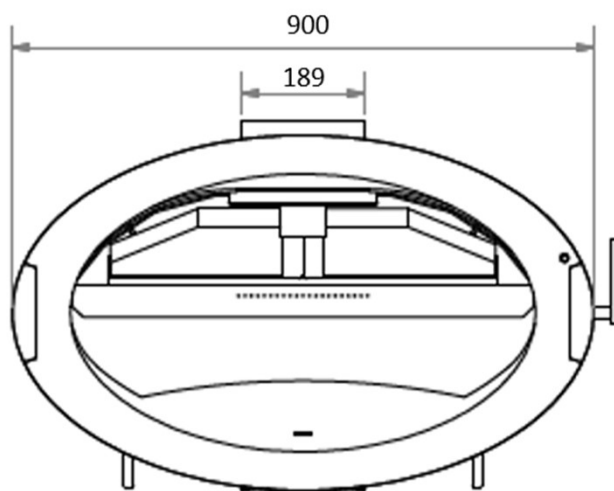

VYROSA CALPE

La Vyrosa Calpe, es una chimenea de diseño suspendida mural de leña con forma ovalada y visión de fuego a 180°. Con una potencia de 8kW, fabricada en acero negro o gris y con interior en refractario.

[Ver más información online](#)

POELES

Vue de face

Vue de profil

Vue du dessus

Console murale

- Foyer mural fermé suspendu en acier
- Console murale réglable de 7 à 10 cm
- 1 porte vitrée ouverture latérale
- Intérieur briques réfractaires
- 2 coloris : gris brun, noir métal
- Livré sans kit de raccordement
- Capacité de chauffe de 50 à 300 m³

POELES

Vue de face

Vue de dos