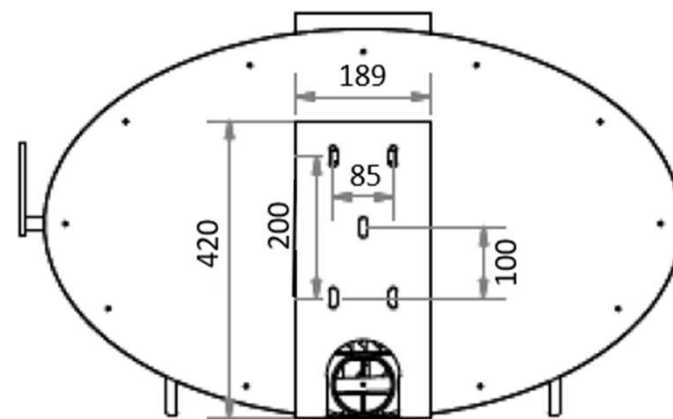

VYROSA CALPE

La Vyrosa Calpe, es una chimenea de diseño suspendida mural de leña con forma ovalada y visión de fuego a 180°. Con una potencia de 8kW, fabricada en acero negro o gris y con interior en refractario.

[Ver más información online](#)

POELES

Vue de face

Vue de profil

Vue du dessus

Console murale

- Foyer mural fermé suspendu en acier
- Console murale réglable de 7 à 10 cm
- 1 porte vitrée ouverture latérale
- Intérieur briques réfractaires
- 2 coloris : gris brun, noir métal
- Livré sans kit de raccordement
- Capacité de chauffe de 50 à 300 m³

POELES

Vue de face

Vue de dos