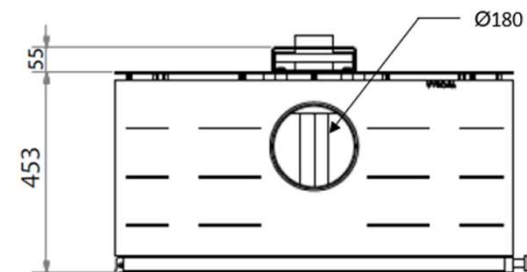

VYROSA CALPE

La Vyrosa Calpe, es una chimenea de diseño suspendida mural de leña con forma ovalada y visión de fuego a 180°. Con una potencia de 8kW, fabricada en acero negro o gris y con interior en refractario.

[Ver más información online](#)

POELES

Vue de face

Vue de profil

Vue du dessus

Console murale

- Foyer mural fermé suspendu en acier
- Console murale réglable de 7 à 10 cm
- 1 porte vitrée ouverture latérale
- Intérieur briques réfractaires
- 2 coloris : gris brun, noir métal
- Livré sans kit de raccordement
- Capacité de chauffe de 50 à 300 m³