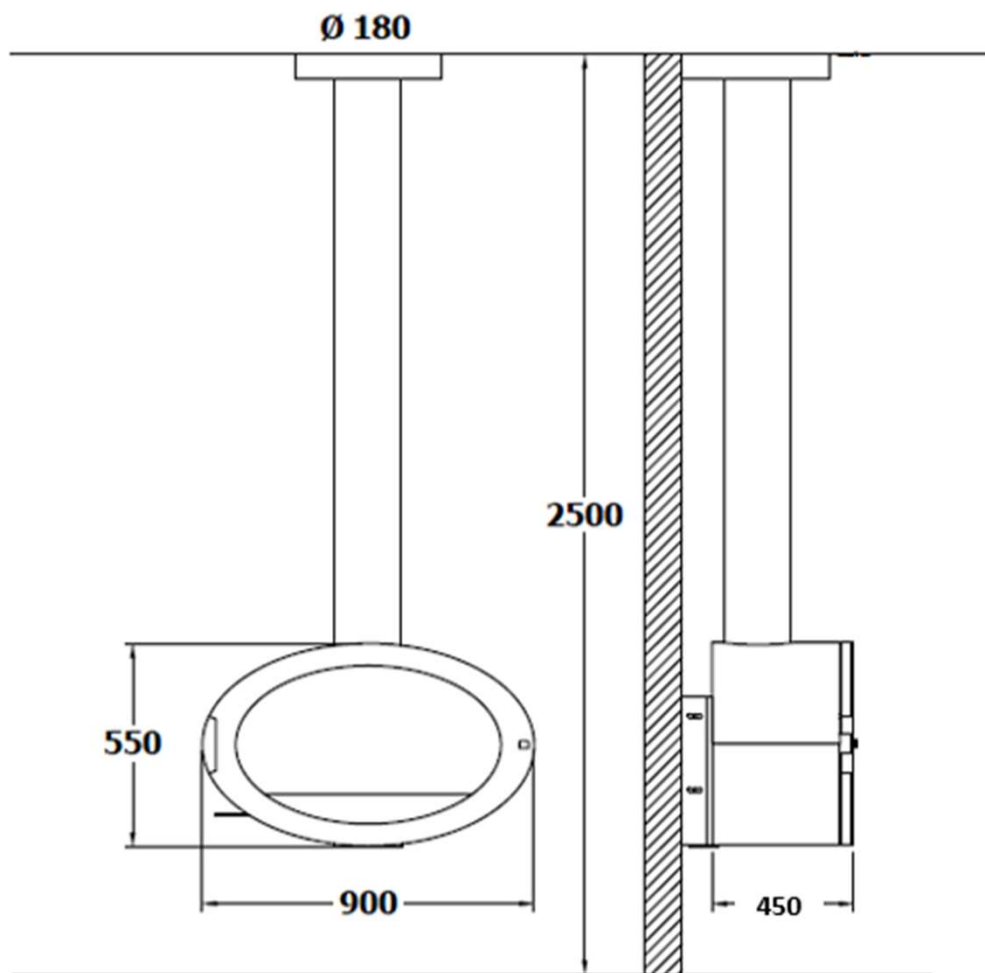

VYROSA CALPE

La Vyrosa Calpe, es una chimenea de diseño suspendida mural de leña con forma ovalada y visión de fuego a 180°. Con una potencia de 8kW, fabricada en acero negro o gris y con interior en refractario.

[Ver más información online](#)

POELES

Vue de face

Vue de profil

Vue du dessus

Console murale

- Foyer mural fermé suspendu en acier
- Console murale réglable de 7 à 10 cm
- 1 porte vitrée ouverture latérale
- Intérieur briques réfractaires
- 2 coloris : gris brun, noir métal
- Livré sans kit de raccordement
- Capacité de chauffe de 50 à 300 m³