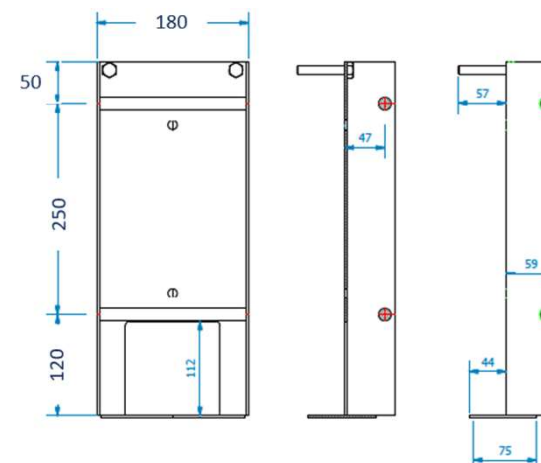

[Ver más información online](#)

POELES

Vue de face

Vue de profil

Vue du dessus

Console murale

- Foyer mural fermé suspendu en acier
- Console murale réglable de 7 à 10 cm
- 1 porte vitrée ouverture latérale
- Intérieur briques réfractaires
- 2 coloris : gris brun, noir métal
- Livré sans kit de raccordement
- Capacité de chauffe de 50 à 300 m³

POELES

Vue de face

Vue de dos