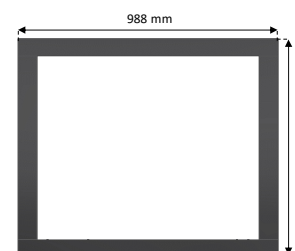

MO2070P148 Preto / Negro / Black / Noir / Nero

Moldura 3 lados 45mm / Moldura 3 lados de 45mm / 3 sided 45mm frame / Cadre 3 côtes de 45mm / Telaio 3 lati 45mm

MO2070P145 Preto / Negro / Black / Noir / Nero

Moldura 4 lados 45mm / Moldura 4 lados de 45mm / 4 sided 45mm frame / Cadre 4 côtes de 45mm / Telaio 4 lati 45mm

Moldura 3 lados 50mm / Moldura 3 lados de 50mm / 3 sided 50mm frame / Cadre 3 côtes de 50mm / Telaio 3 lati 50mm