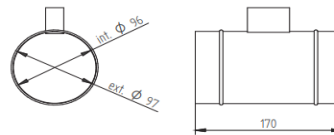

Kit Damper (PA1090G058)