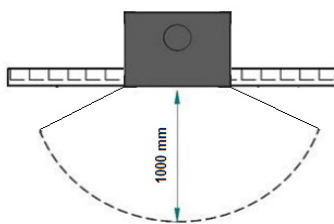

Modelos disponíveis / Modelos disponibles / Available models / Modèles disponibles / Modelli disponibili