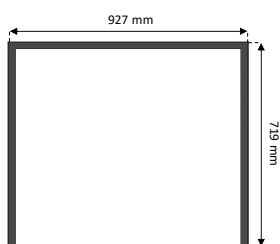

Moldura 3 lados 20mm / Moldura 3 lados de 20mm / 3 sided 20mm frame / Cadre 3 côtes de 20mm / Telaio 3 lati 20mm

MO2070P147 Preto / Negro / Black / Noir / Nero

Moldura 4 lados 20mm / Moldura 4 lados de 20mm / 4 sided 20mm frame / Cadre 4 côtes de 20mm / Telaio 4 lati 20mm

Moldura 4 lados 45mm / Moldura 4 lados de 45mm / 4 sided 45mm frame / Cadre 4 côtes de 45mm / Telaio 4 lati 45mm

Moldura 3 lados 50mm / Moldura 3 lados de 50mm / 3 sided 50mm frame / Cadre 3 côtes de 50mm / Telaio 3 lati 50mm