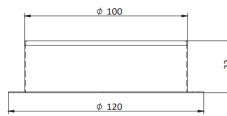

Wi-Fi Kit (PA1090G061)

Kit de Ar Exterior / Kit de Aire Exterior / Exterior Air Kit / Kit d'air Extérieur / Kit Aria Esterna (PA1090G057)