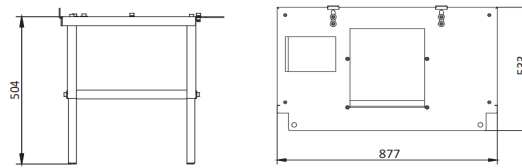

Mesa de Suporte / Mesa de Apoyo / Support Table / Table d'appui / Tabella di Supporto (PA1090G051)