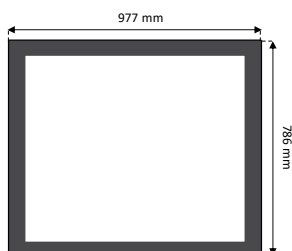

Moldura 3 lados 20mm / Moldura 3 lados de 20mm / 3 sided 20mm frame / Cadre 3 côtes de 20mm / Telaio 3 lati 20mm

MO2070P147 Preto / Negro / Black / Noir / Nero

Moldura 4 lados 20mm / Moldura 4 lados de 20mm / 4 sided 20mm frame / Cadre 4 côtes de 20mm / Telaio 4 lati 20mm

MO2070P148 Preto / Negro / Black / Noir / Nero

Moldura 3 lados 45mm / Moldura 3 lados de 45mm / 3 sided 45mm frame / Cadre 3 côtes de 45mm / Telaio 3 lati 45mm

MO2070P145 Preto / Negro / Black / Noir / Nero

Moldura 4 lados 45mm / Moldura 4 lados de 45mm / 4 sided 45mm frame / Cadre 4 côtes de 45mm / Telaio 4 lati 45mm

Moldura 3 lados 50mm / Moldura 3 lados de 50mm / 3 sided 50mm frame / Cadre 3 côtes de 50mm / Telaio 3 lati 50mm