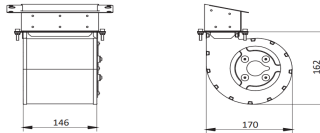

Moldura 4 lados 45mm / Moldura 4 lados de 45mm / 4 sided 45mm frame / Cadre 4 côtes de 45mm / Telaio 4 lati 45mm

Moldura 3 lados 50mm / Moldura 3 lados de 50mm / 3 sided 50mm frame / Cadre 3 côtes de 50mm / Telaio 3 lati 50mm

Moldura 4 lados 50mm / Moldura 4 lados de 50mm / 4 sided 50mm frame / Cadre 4 côtes de 50mm / Telaio 4 lati 50mm

**Kit Ventilação / Kit de Ventilación / Ventilation Kit / Kit de Ventilation / Kit di Ventilazione (PA1090G056) \*\*\*\***