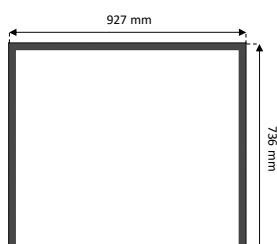

Moldura 3 lados 20mm / Moldura 3 lados de 20mm / 3 sided 20mm frame / Cadre 3 côtes de 20mm / Telaio 3 lati 20mm

MO2070P147 Preto / Negro / Black / Noir / Nero

Moldura 4 lados 20mm / Moldura 4 lados de 20mm / 4 sided 20mm frame / Cadre 4 côtes de 20mm / Telaio 4 lati 20mm

Moldura 4 lados 45mm / Moldura 4 lados de 45mm / 4 sided 45mm frame / Cadre 4 côtes de 45mm / Telaio 4 lati 45mm

Moldura 3 lados 50mm / Moldura 3 lados de 50mm / 3 sided 50mm frame / Cadre 3 côtes de 50mm / Telaio 3 lati 50mm