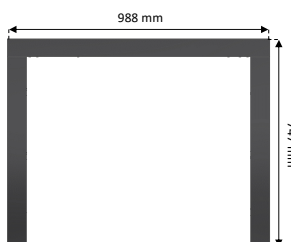

Moldura 3 lados 20mm / Moldura 3 lados de 20mm / 3 sided 20mm frame / Cadre 3 côtes de 20mm / Telaio 3 lati 20mm

MO2070P147 Preto / Negro / Black / Noir / Nero

Moldura 4 lados 20mm / Moldura 4 lados de 20mm / 4 sided 20mm frame / Cadre 4 côtes de 20mm / Telaio 4 lati 20mm

MO2070P148 Preto / Negro / Black / Noir / Nero

Moldura 3 lados 45mm / Moldura 3 lados de 45mm / 3 sided 45mm frame / Cadre 3 côtes de 45mm / Telaio 3 lati 45mm

MO2070P145 Preto / Negro / Black / Noir / Nero

Moldura 4 lados 45mm / Moldura 4 lados de 45mm / 4 sided 45mm frame / Cadre 4 côtes de 45mm / Telaio 4 lati 45mm

Moldura 3 lados 50mm / Moldura 3 lados de 50mm / 3 sided 50mm frame / Cadre 3 côtes de 50mm / Telaio 3 lati 50mm