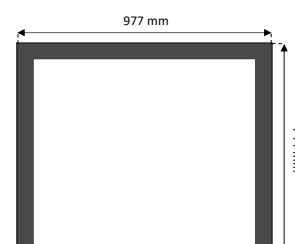

Moldura 3 lados 45mm / Moldura 3 lados de 45mm / 3 sided 45mm frame / Cadre 3 côtes de 45mm / Telaio 3 lati 45mm

MO2070P145 Preto / Negro / Black / Noir / Nero