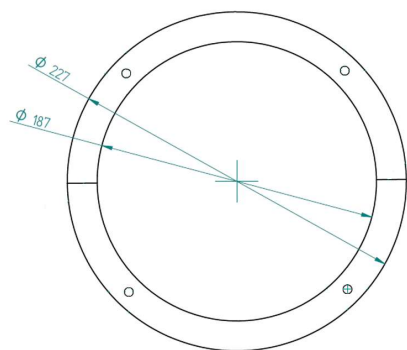

VYROSA GANDIA ABIERTA

La Vyrosa Gandía Abierta es una chimenea mural suspendida de leña con diseño piramidal, visión de fuego abierto a 3 caras, efecto levitación y fabricada en acero negro o gris. Elegancia escénica y sofisticación visual.

[Ver más información online](#)

CHEMINÉES MURALES

Rosace de finition

Console murale

Vue du dessus

- Foyer mural ouvert suspendu
- Sortie arrière sans conduit
- Vitres latérales complètes
- Pare-feu d'origine
- Intérieur briques réfractaires
- Vision du feu à 180°
- Conduit ventilé, tubage inox non fourni
- Console murale réglable
- 2 coloris: gris brun, noir métal
- Capacité de chauffe de 50 à 125m3