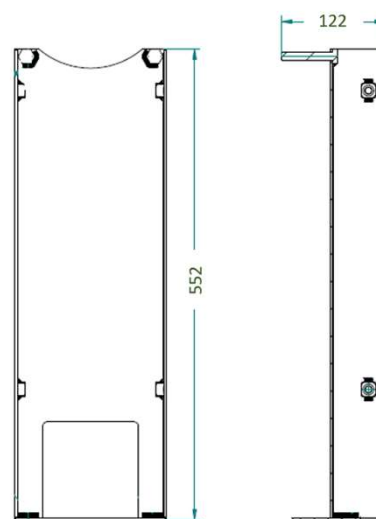

VYROSA GANDIA ABIERTA

La Vyrosa Gandía Abierta es una chimenea mural suspendida de leña con diseño piramidal, visión de fuego abierto a 3 caras, efecto levitación y fabricada en acero negro o gris. Elegancia escénica y sofisticación visual.

[Ver más información online](#)

CHEMINÉES MURALES

Rosace de finition

Console murale

Vue du dessus

- Foyer mural ouvert suspendu
- Sortie arrière sans conduit
- Vitres latérales complètes
- Pare-feu d'origine
- Intérieur briques réfractaires
- Vision du feu à 180°
- Conduit ventilé, tubage inox non fourni
- Console murale réglable
- 2 coloris: gris brun, noir métal
- Capacité de chauffe de 50 à 125m3

OPTION :

- Intérieur lamelles acier renforcé