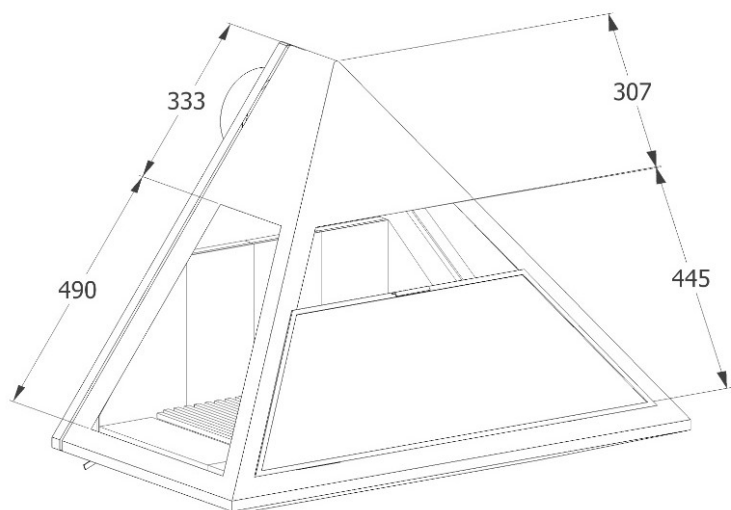

VYROSA GANDIA ABIERTA

La Vyrosa Gandía Abierta es una chimenea mural suspendida de leña con diseño piramidal, visión de fuego abierto a 3 caras, efecto levitación y fabricada en acero negro o gris. Elegancia escénica y sofisticación visual.

[Ver más información online](#)

CHEMINÉES MURALES

Rosace de finition

Console murale

Vue du dessus

- Foyer mural ouvert suspendu
- Sortie arrière sans conduit
- Vitres latérales complètes
- Pare-feu d'origine
- Intérieur briques réfractaires
- Vision du feu à 180°
- Conduit ventilé, tubage inox non fourni
- Console murale réglable
- 2 coloris: gris brun, noir métal
- Capacité de chauffe de 50 à 125m3

OPTION :

- Intérieur lamelles acier renforcé