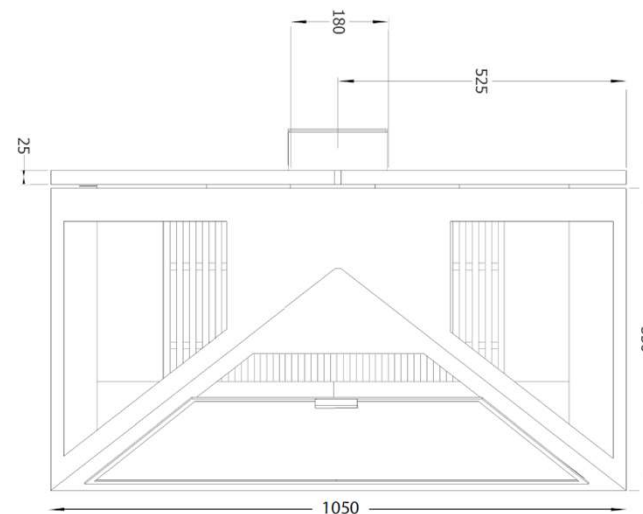

VYROSA GANDIA ABIERTA

La Vyrosa Gandía Abierta es una chimenea mural suspendida de leña con diseño piramidal, visión de fuego abierto a 3 caras, efecto levitación y fabricada en acero negro o gris. Elegancia escénica y sofisticación visual.

[Ver más información online](#)

CHEMINÉES MURALES

Rosace de finition

Console murale

Vue du dessus

- Foyer mural ouvert suspendu
- Sortie arrière sans conduit
- Vitres latérales complètes
- Pare-feu d'origine
- Intérieur briques réfractaires
- Vision du feu à 180°
- Conduit ventilé, tubage inox non fourni
- Console murale réglable
- 2 coloris: gris brun, noir métal
- Capacité de chauffe de 50 à 125m3