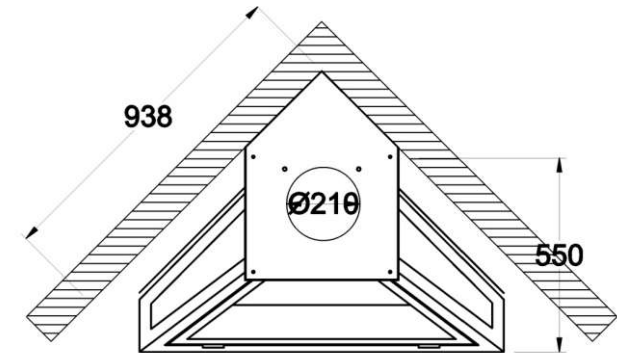

VYROSA IBIZA

La Vyrosa Ibiza, es una chimenea de leña suspendida de esquina con diseño triangular contemporáneo, hogar cerrado con 3 caras acristaladas, visión panorámica del fuego, y una potencia calorífica de 12?kW.

[Ver más información online](#)

CHEMINÉES D'ANGLE

Vue de face

Vue de profil

Vue du dessus

Platine plafond

- Foyer d'angle fermé suspendu
- Porte vitrée basculante
- Conduit réalisé sur mesure en un seul élément pour les grandes hauteurs sol/ plafond
- Intérieur briques réfractaires
- Conduit ventilé, tubage inox non fourni
- Console murale réglable
- Distance de sécurité 600mm
- 2 coloris : gris brun, noir métal
- Capacité de chauffe de 50 à 300 m³

OPTIONS :

- Pied support décoratif
- Pose murale

CHEMINÉES D'ANGLE

Console réglable épaisseur
mini 70mm
maxi 100mm.

Arrivée de l'air frais
à 498mm du sol
si cheminée placée à 4
50 mm du sol
Ø 85 mm
Ø 90 mm ext