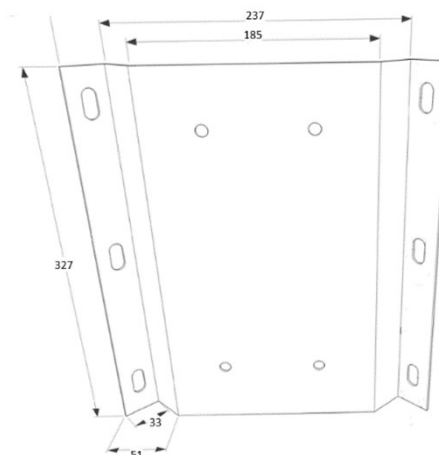

Console d'angle