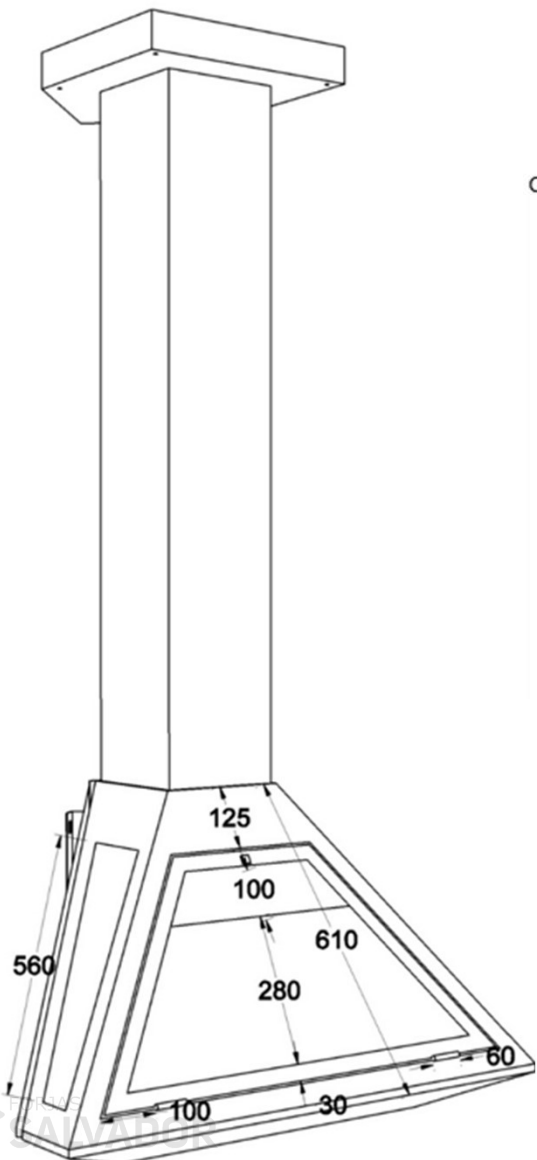

VYROSA IBIZA

La Vyrosa Ibiza, es una chimenea de leña suspendida de esquina con diseño triangular contemporáneo, hogar cerrado con 3 caras acristaladas, visión panorámica del fuego, y una potencia calorífica de 12?kW.

[Ver más información online](#)

CHEMINÉES D'ANGLE

Vue de face

Vue de profil

Vue du dessus

Platine plafond

- Foyer d'angle fermé suspendu
- Porte vitrée basculante
- Conduit réalisé sur mesure en un seul élément pour les grandes hauteurs sol/ plafond
- Intérieur briques réfractaires
- Conduit ventilé, tubage inox non fourni
- Console murale réglable
- Distance de sécurité 600mm
- 2 coloris : gris brun, noir métal
- Capacité de chauffe de 50 à 300 m³

OPTIONS :

- Pied support décoratif
- Pose murale

CHEMINÉES D'ANGLE

Console réglable épaisseur
mini 70mm
maxi 100mm.

Arrivée de l'air frais
à 498mm du sol
si cheminée placée à 4
50 mm du sol
Ø 85 mm
Ø 90 mm ext

Console murale

Console d'angle