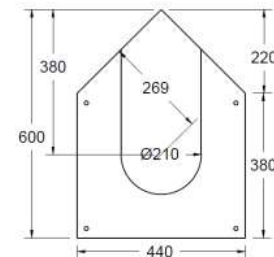

Platine plafond

- Foyer d'angle fermé suspendu
- Porte vitrée basculante
- Conduit réalisé sur mesure en un seul élément pour les grandes hauteurs sol/ plafond
- Intérieur briques réfractaires
- Conduit ventilé, tubage inox non fourni
- Console murale réglable
- Distance de sécurité 600mm
- 2 coloris : gris brun, noir métal
- Capacité de chauffe de 50 à 300 m³

OPTIONS :

- Pied support décoratif
- Pose murale