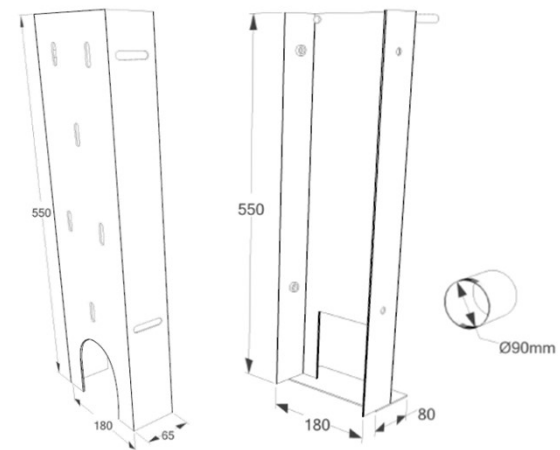

[Ver más información online](#)

CHEMINÉES D'ANGLE

Vue de face

Vue de profil

Vue du dessus

Platine plafond

- Foyer d'angle fermé suspendu
- Porte vitrée basculante
- Conduit réalisé sur mesure en un seul élément pour les grandes hauteurs sol/ plafond
- Intérieur briques réfractaires
- Conduit ventilé, tubage inox non fourni
- Console murale réglable
- Distance de sécurité 600mm
- 2 coloris : gris brun, noir métal
- Capacité de chauffe de 50 à 300 m³

OPTIONS :

- Pied support décoratif
- Pose murale

CHEMINÉES D'ANGLE

Console réglable épaisseur
mini 70mm
maxi 100mm.

Arrivée de l'air frais
à 498mm du sol
si cheminée placée à 4
50 mm du sol
Ø 85 mm
Ø 90 mm ext

Console murale

Console d'angle