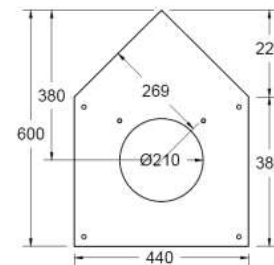

[Ver más información online](#)

CHEMINÉES D'ANGLE

Vue de face

Vue de profil

Vue du dessus

Platine plafond

- Foyer d'angle fermé suspendu
- Porte vitrée basculante
- Conduit réalisé sur mesure en un seul élément pour les grandes hauteurs sol/ plafond
- Intérieur briques réfractaires
- Conduit ventilé, tubage inox non fourni
- Console murale réglable
- Distance de sécurité 600mm
- 2 coloris : gris brun, noir métal
- Capacité de chauffe de 50 à 300 m³

OPTIONS :

- Pied support décoratif
- Pose murale

CHEMINÉES D'ANGLE

Console réglable épaisseur
mini 70mm
maxi 100mm.

Arrivée de l'air frais
à 498mm du sol
si cheminée placée à 4
50 mm du sol
Ø 85 mm
Ø 90 mm ext