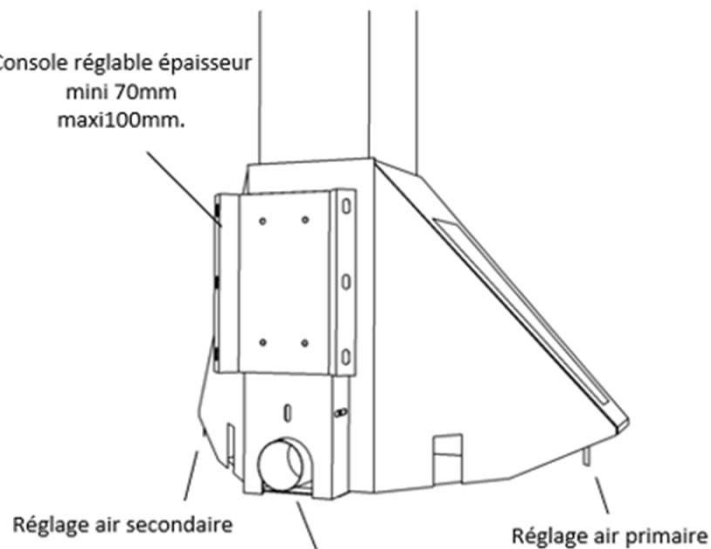

VYROSA IBIZA

La Vyrosa Ibiza, es una chimenea de leña suspendida de esquina con diseño triangular contemporáneo, hogar cerrado con 3 caras acristaladas, visión panorámica del fuego, y una potencia calorífica de 12?kW.

[Ver más información online](#)

CHEMINÉES D'ANGLE

Vue de face

Vue de profil

Vue du dessus

Platine plafond

- Foyer d'angle fermé suspendu
- Porte vitrée basculante
- Conduit réalisé sur mesure en un seul élément pour les grandes hauteurs sol/ plafond
- Intérieur briques réfractaires
- Conduit ventilé, tubage inox non fourni
- Console murale réglable
- Distance de sécurité 600mm
- 2 coloris : gris brun, noir métal
- Capacité de chauffe de 50 à 300 m³

OPTIONS :

- Pied support décoratif
- Pose murale

CHEMINÉES D'ANGLE

Console réglable épaisseur
mini 70mm
maxi 100mm.

Arrivée de l'air frais
à 498mm du sol
si cheminée placée à 4
50 mm du sol
Ø 85 mm
Ø 90 mm ext