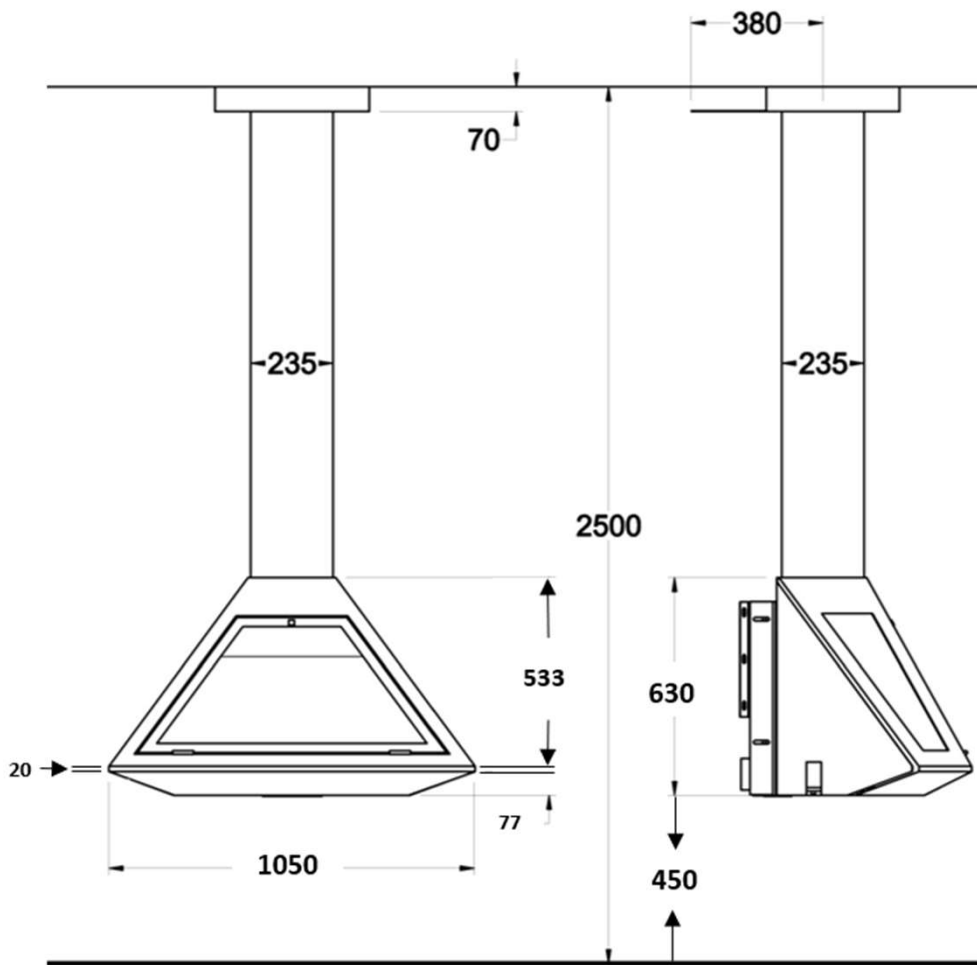

VYROSA IBIZA

La Vyrosa Ibiza, es una chimenea de leña suspendida de esquina con diseño triangular contemporáneo, hogar cerrado con 3 caras acristaladas, visión panorámica del fuego, y una potencia calorífica de 12?kW.

[Ver más información online](#)

CHEMINÉES D'ANGLE

Vue de face

Vue de profil

Vue du dessus

Platine plafond

- Foyer d'angle fermé suspendu
- Porte vitrée basculante
- Conduit réalisé sur mesure en un seul élément pour les grandes hauteurs sol/ plafond
- Intérieur briques réfractaires
- Conduit ventilé, tubage inox non fourni
- Console murale réglable
- Distance de sécurité 600mm
- 2 coloris : gris brun, noir métal
- Capacité de chauffe de 50 à 300 m³

OPTIONS :

- Pied support décoratif
- Pose murale

CHEMINÉES D'ANGLE

Console réglable épaisseur
mini 70mm
maxi 100mm.

Arrivée de l'air frais
à 498mm du sol
si cheminée placée à 4
50 mm du sol
Ø 85 mm
Ø 90 mm ext