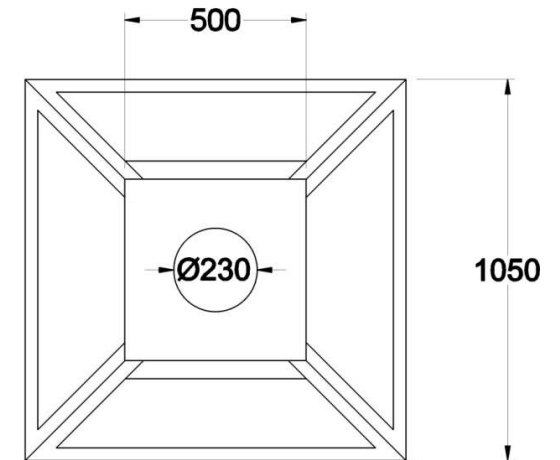

VYROSA JÁVEA CERRADA

La Vyrosa Jávea es una chimenea de leña con diseño central suspendido. Con visión 360° en 4 caras, diseño minimalista en acero, hogar de ladrillo refractario y con un diseño de cristales cerrados.

[Ver más información online](#)

CHEMINÉES CENTRALES

Platine plafond

Vue du dessus

Vue de face

Vue de profil

- Foyer central fermé suspendu
- 2 faces vitrées basculantes
- 2 vitre fixes
- Vision du feu à 360°
- Intérieur briques réfractaires
- Conduit réalisé sur mesure en un seul élément pour une grande hauteur sol/plafond
- 2 coloris: gris brun, noir métal
- Capacité de chauffe de 50 à 300m³