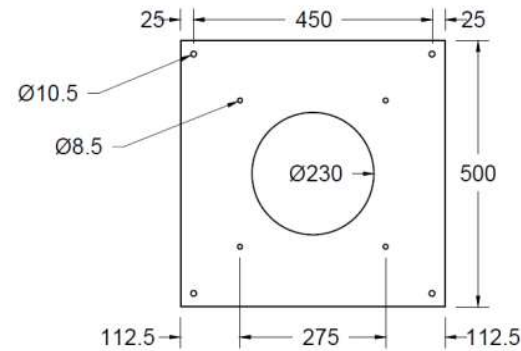

VYROSA JÁVEA CERRADA

La Vyrosa Jávea es una chimenea de leña con diseño central suspendido. Con visión 360° en 4 caras, diseño minimalista en acero, hogar de ladrillo refractario y con un diseño de cristales cerrados.

[Ver más información online](#)

CHEMINÉES CENTRALES

Platine plafond

Vue du dessus

Vue de face

Vue de profil

- Foyer central fermé suspendu
- 2 faces vitrées basculantes
- 2 vitre fixes
- Vision du feu à 360°
- Intérieur briques réfractaires
- Conduit réalisé sur mesure en un seul élément pour une grande hauteur sol/plafond
- 2 coloris: gris brun, noir métal
- Capacité de chauffe de 50 à 300m³