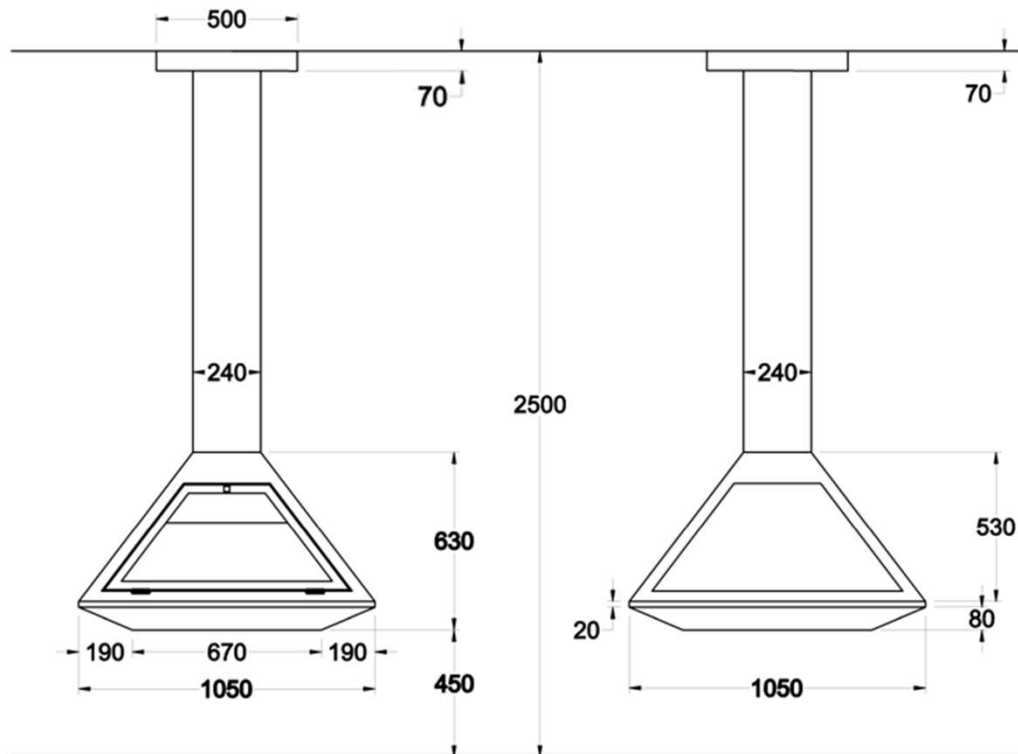

VYROSA JÁVEA CERRADA

La Vyrosa Jávea es una chimenea de leña con diseño central suspendido. Con visión 360° en 4 caras, diseño minimalista en acero, hogar de ladrillo refractario y con un diseño de cristales cerrados.

[Ver más información online](#)

CHEMINÉES CENTRALES

Platine plafond

Vue du dessus

Vue de face

Vue de profil

- Foyer central fermé suspendu
- 2 faces vitrées basculantes
- 2 vitre fixes
- Vision du feu à 360°
- Intérieur briques réfractaires
- Conduit réalisé sur mesure en un seul élément pour une grande hauteur sol/plafond
- 2 coloris: gris brun, noir métal
- Capacité de chauffe de 50 à 300m³