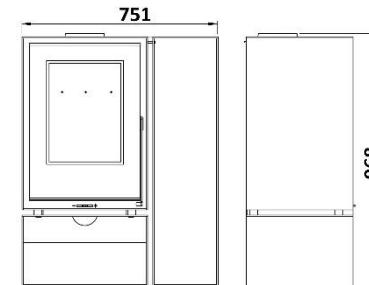

CARACTERÍSTICAS

PARRILLA DE HIERRO FUNDIDO	
POTENCIA CALORÍFICA	7,5 KW
RENDIMIENTO	80,7 %
EMISIÓN DE CO	0,10 %
PINTURA ANTI-CALÓRICA RESISTENTE	800°C
CRISTAL VITROCERÁMICO RESISTENCIA	750°C

EAN 8426964230611

REF. KUNST 23061