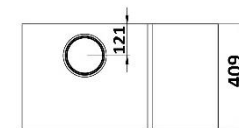

CARACTERÍSTICAS

PARRILLA DE HIERRO FUNDIDO	
POTENCIA CALORÍFICA	7,5 KW
RENDIMIENTO	80,7 %
EMISIÓN DE CO	0,10 %
PINTURA ANTI-CALÓRICA RESISTENTE	800°C
CRISTAL VITROCERÁMICO RESISTENCIA	750°C

EAN 8426964230611

REF. KUNST 23061