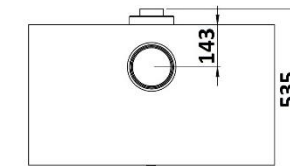

PLUS PRODUCTO

ECODESIGN

TOMA DE AIRE EXTERIOR

DOBLE CUERPO EN ACERO DE 6 + 3 MM

HOGAR REVESTIDO EN VERMICULITA

PUERTA EN VIDRIO SERIGRAFIADO

TRONCOS HASTA 50 CM

220 m³ VOLUMEN DE CALEFACCIÓN

SISTEMA DE CRISTAL LIMPIO

TRIPLE COMBUSTIÓN

DOBLE CIERRE