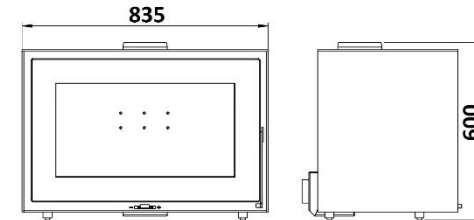

KUNST

MEDIDAS

DIMENSIONES A x A x F	600x835x535 mm
PESO BRUTO/NETO	213/177 kg
DIMENSIONES PUERTAS	650x310 mm
SALIDA DE HUMOS	Ø 150-153 mm Vertical

CARACTERÍSTICAS

PARRILLA DE HIERRO FUNDIDO	
POTENCIA CALORÍFICA	7,2 KW
RENDIMIENTO	78,9 %
EMISIÓN DE CO	0,10 %
PINTURA ANTI-CALÓRICA RESISTENTE	800°C
CRISTAL VITROCERÁMICO RESISTENCIA	750°C

EAN 8426964230208
REF. KUNST 23020

PLUS PRODUCTO

ECODESIGN

TOMA DE AIRE EXTERIOR

DOBLE CUERPO EN ACERO DE 6 + 3 MM

HOGAR REVESTIDO EN VERMICULITA

PUERTA EN VIDRIO SERIGRAFIADO

TRONCOS HASTA 50 CM

220 m³ VOLUMEN DE CALEFACCIÓN

SISTEMA DE CRISTAL LIMPIO

TRIPLE COMBUSTIÓN

DOBLE CIERRE

BImSchV2

QUERCUS ES