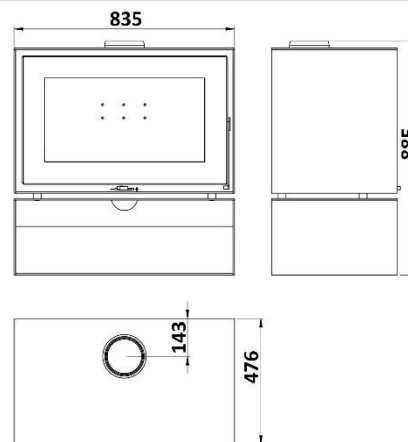

PLUS PRODUCTO

ECODESIGN

TOMA DE AIRE EXTERIOR

DOBLE CUERPO EN ACERO DE 6 + 3 MM

HOGAR REVESTIDO EN VERMICULITA

PUERTA EN VIDRIO SERIGRAFIADO

TRONCOS HASTA 50 CM

VOLUMEN DE CALEFACCIÓN

SISTEMA DE CRISTAL LIMPIO

TRIPLE COMBUSTIÓN

DOBLE CIERRE

LEÑERO