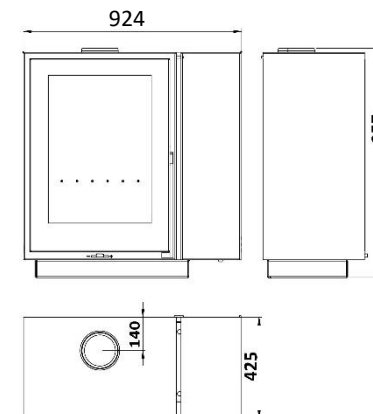

PLUS PRODUCTO

ECODESIGN

TOMA DE AIRE EXTERIOR

DOBLE CUERPO EN ACERO DE 6 + 3 MM

HOGAR REVESTIDO EN VERMICULITA

TRIPLE COMBUSTIÓN

TRONCOS HASTA 50 CM

VOLUMEN DE CALEFACCIÓN

SISTEMA DE CRISTAL LIMPIO

LEÑERO