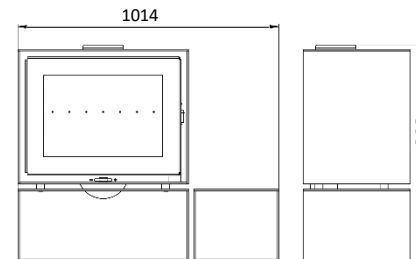

Art. 15a B-VG

B1mSchV2