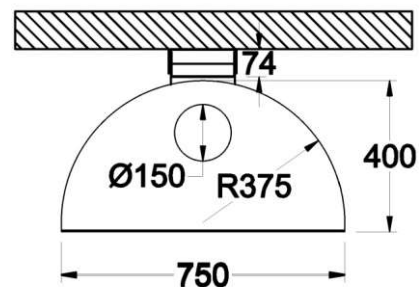

## VYROSA OLIVA

La Vyrosa Oliva es una chimenea mural suspendida de diseño limpio y moderno, con 7,2 kW de potencia, cristal panorámico, interior refractario y acabados en acero. Estética minimalista y alto rendimiento.

[Ver más información online](#)

POELES

Vue du dessus

Vue de face

Vue de profil

Console d'angle

- Foyer mural fermé suspendu en acier
- Console murale réglable de 7 à 10 cm
- Porte vitrée ouverture latérale
- Intérieur briques réfractaires
- 2 coloris : gris brun, noir métal
- Livré sans kit de raccordement
- Capacité de chauffe de 50 à 300 m<sup>3</sup>