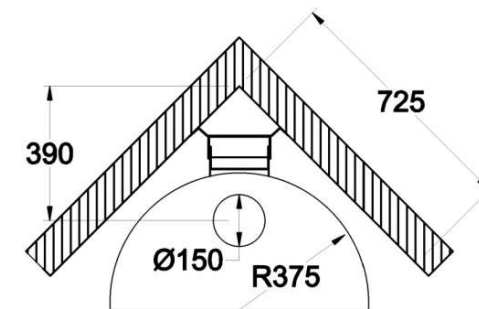

## VYROSA OLIVA

La Vyrosa Oliva es una chimenea mural suspendida de diseño limpio y moderno, con 7,2 kW de potencia, cristal panorámico, interior refractario y acabados en acero. Estética minimalista y alto rendimiento.

[Ver más información online](#)

POELES

Vue du dessus

Vue de face

Vue de profil

Console d'angle

- Foyer mural fermé suspendu en acier
- Console murale réglable de 7 à 10 cm
- Porte vitrée ouverture latérale
- Intérieur briques réfractaires
- 2 coloris : gris brun, noir métal
- Livré sans kit de raccordement
- Capacité de chauffe de 50 à 300 m<sup>3</sup>