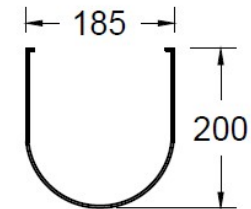

[Ver más información online](#)

POELES

Vue du dessus

Vue de face

Vue de profil

Console d'angle

- Foyer mural fermé suspendu en acier
- Console murale réglable de 7 à 10 cm
- Porte vitrée ouverture latérale
- Intérieur briques réfractaires
- 2 coloris : gris brun, noir métal
- Livré sans kit de raccordement
- Capacité de chauffe de 50 à 300 m<sup>3</sup>

OPTIONS :

- Pied support décoratif
- Adaptable en angle
- Cache conduit
- Pied rotatif

POELES

Vue de face avec réserve à bois  
(sur devis)

Vue de face avec pied décoratif

Vue du dessus

Vue du dessus  
Option cache conduit