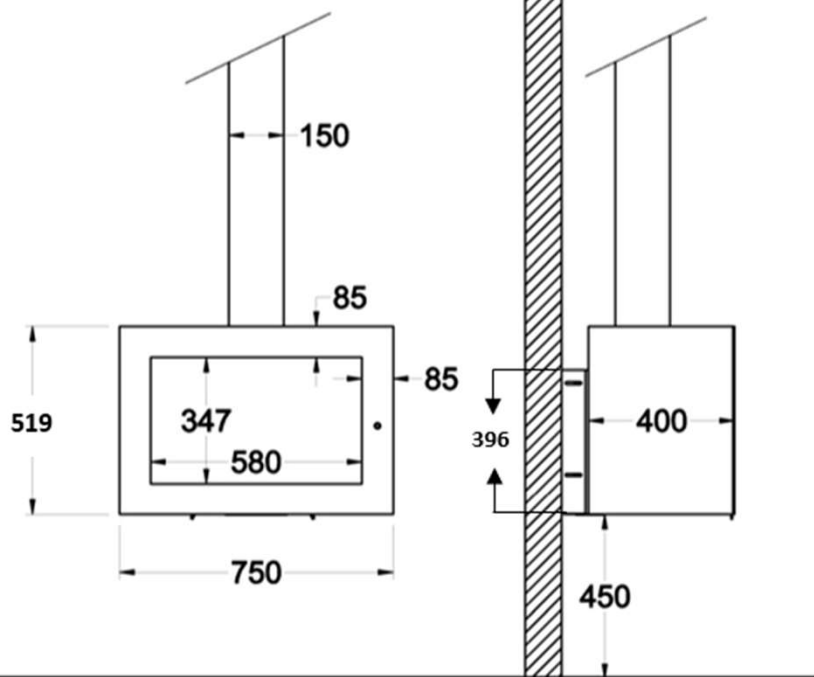

## VYROSA OLIVA

La Vyrosa Oliva es una chimenea mural suspendida de diseño limpio y moderno, con 7,2 kW de potencia, cristal panorámico, interior refractario y acabados en acero. Estética minimalista y alto rendimiento.

[Ver más información online](#)

POELES

Vue du dessus

Vue de face

Vue de profil

Console d'angle

- Foyer mural fermé suspendu en acier
- Console murale réglable de 7 à 10 cm
- Porte vitrée ouverture latérale
- Intérieur briques réfractaires
- 2 coloris : gris brun, noir métal
- Livré sans kit de raccordement
- Capacité de chauffe de 50 à 300 m<sup>3</sup>