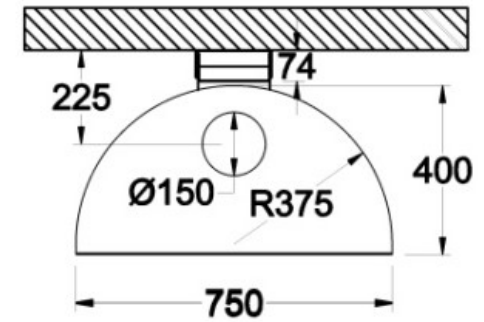

[Ver más información online](#)

POELES

Vue du dessus

Vue de face

Vue de profil

Console d'angle

- Foyer mural fermé suspendu en acier
- Console murale réglable de 7 à 10 cm
- Porte vitrée ouverture latérale
- Intérieur briques réfractaires
- 2 coloris : gris brun, noir métal
- Livré sans kit de raccordement
- Capacité de chauffe de 50 à 300 m<sup>3</sup>

OPTIONS :

- Pied support décoratif
- Adaptable en angle
- Cache conduit
- Pied rotatif

POELES

Vue de face avec réserve à bois  
(sur devis)

Vue de face avec pied décoratif

Vue du dessus

Vue du dessus  
Option cache conduit