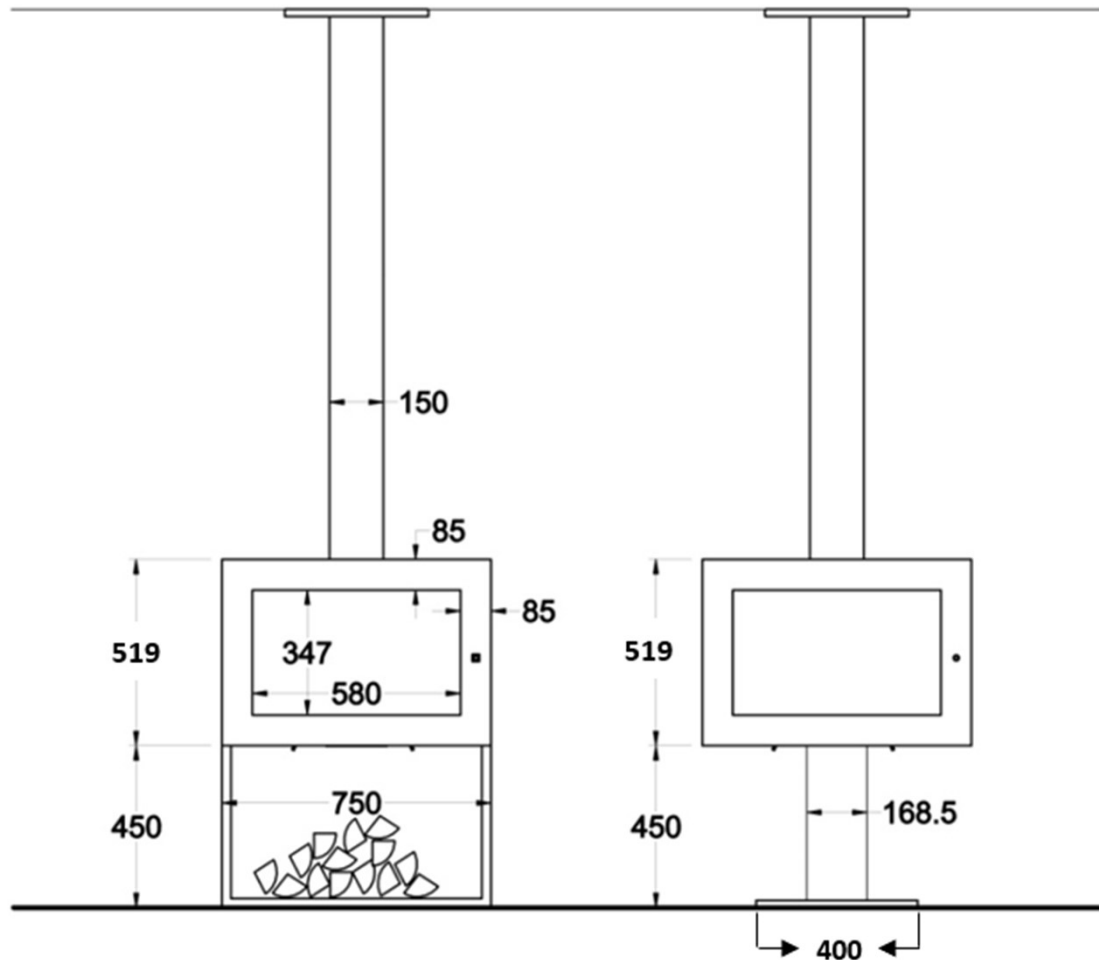

## VYROSA OLIVA

La Vyrosa Oliva es una chimenea mural suspendida de diseño limpio y moderno, con 7,2 kW de potencia, cristal panorámico, interior refractario y acabados en acero. Estética minimalista y alto rendimiento.

[Ver más información online](#)

POELES

Vue du dessus

Vue de face

Vue de profil

Console d'angle

- Foyer mural fermé suspendu en acier
- Console murale réglable de 7 à 10 cm
- Porte vitrée ouverture latérale
- Intérieur briques réfractaires
- 2 coloris : gris brun, noir métal
- Livré sans kit de raccordement
- Capacité de chauffe de 50 à 300 m<sup>3</sup>

OPTIONS :

- Pied support décoratif
- Adaptable en angle
- Cache conduit
- Pied rotatif

POELES

Vue de face avec réserve à bois  
(sur devis)

Vue de face avec pied décoratif

Vue du dessus

Vue du dessus  
Option cache conduit