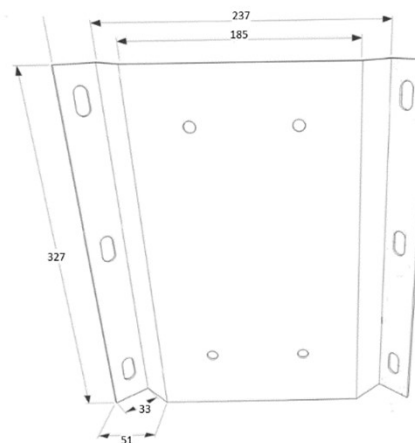

[Ver más información online](#)

POELES

Vue du dessus

Vue de face

Vue de profil

Console d'angle

- Foyer mural fermé suspendu en acier
- Console murale réglable de 7 à 10 cm
- Porte vitrée ouverture latérale
- Intérieur briques réfractaires
- 2 coloris : gris brun, noir métal
- Livré sans kit de raccordement
- Capacité de chauffe de 50 à 300 m<sup>3</sup>

OPTIONS :

- Pied support décoratif
- Adaptable en angle
- Cache conduit
- Pied rotatif

POELES

Vue de face avec réserve à bois  
(sur devis)

Vue de face avec pied décoratif

Vue du dessus

Vue du dessus  
Option cache conduit