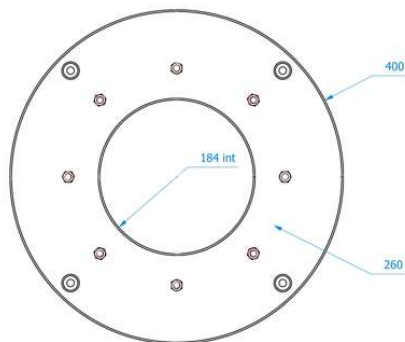

CHEMINÉES CENTRALES

Platine fixe (option platine rotative existante)