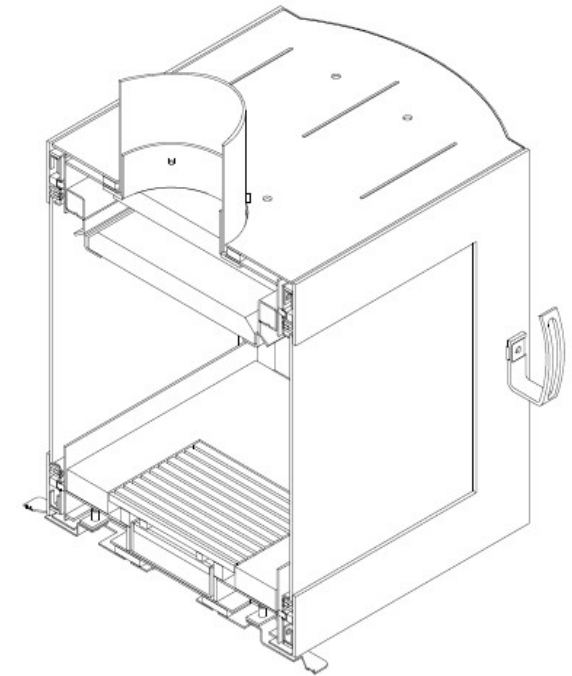

CHEMINÉES CENTRALES

Platine fixe (option platine rotative existante)