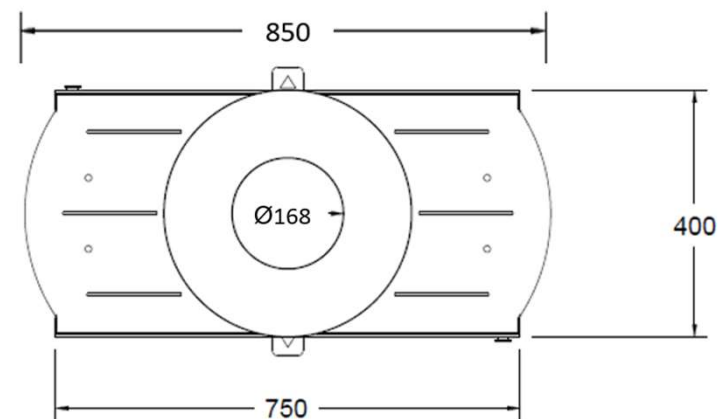

## VYROSA SAX

La Vyrosa Sax, es una chimenea central suspendida en acero, con visión 360° del fuego, 7?kW de potencia, e interior en ladrillo refractario. Diseño francés elegante y sofisticado.

[Ver más información online](#)

## CHEMINÉES CENTRALES

Vue de face

Vue de profil

Vue du dessus

- Foyer central fermé suspendu en acier
- 2 Portes à ouvertures latérales
- Intérieur briques réfractaires
- 2 coloris : gris brun, noir métal
- Capacité de chauffe de 50 à 300 m<sup>3</sup>