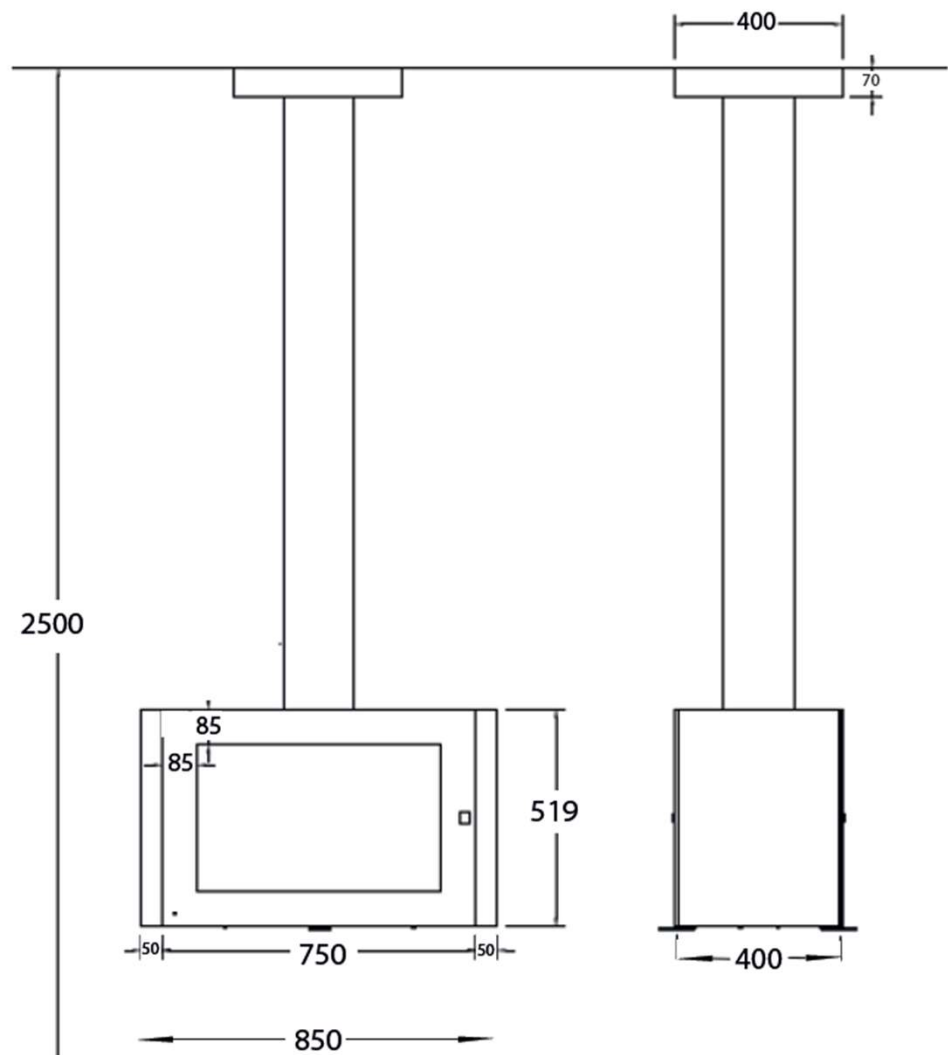

## VYROSA SAX

La Vyrosa Sax, es una chimenea central suspendida en acero, con visión 360° del fuego, 7?kW de potencia, e interior en ladrillo refractario. Diseño francés elegante y sofisticado.

[Ver más información online](#)

## CHEMINÉES CENTRALES

Vue de face

Vue de profil

Vue du dessus

- Foyer central fermé suspendu en acier
- 2 Portes à ouvertures latérales
- Intérieur briques réfractaires
- 2 coloris : gris brun, noir métal
- Capacité de chauffe de 50 à 300 m<sup>3</sup>