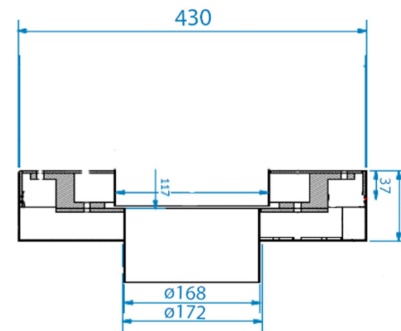

CHEMINÉES CENTRALES

Platine fixe (option platine rotative existante)