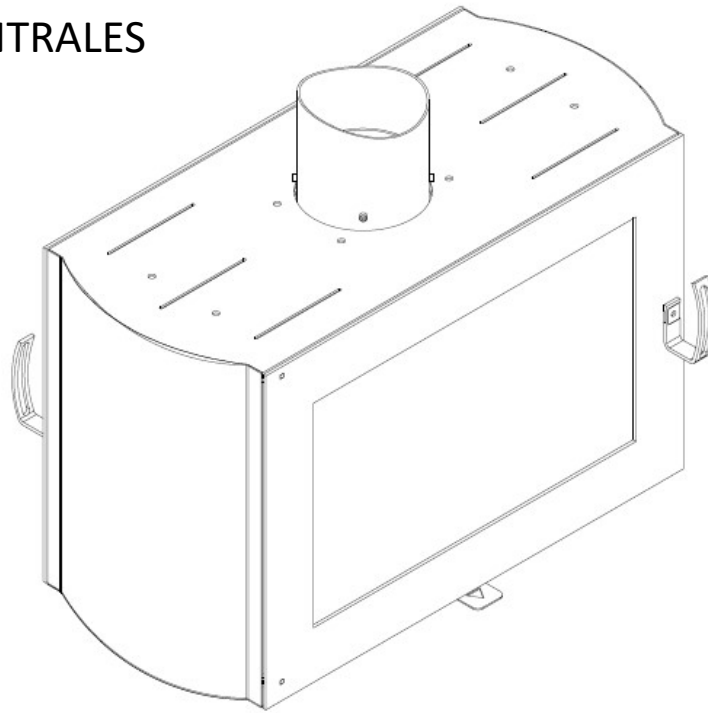

CHEMINÉES CENTRALES

Platine fixe (option platine rotative existante)