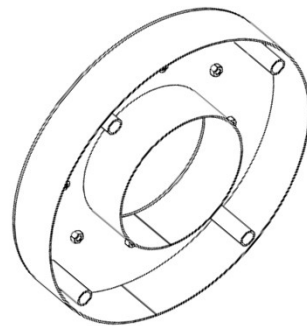

CHEMINÉES CENTRALES

Platine fixe (option platine rotative existante)