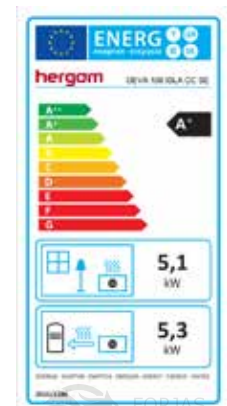

HERGOM DEVA 100 CC SE ISLA (CALEFACTORA)

[Ver más información online](#)

FICHA TÉCNICA
DATA SHEET

DEVA 100 ISLA CC

hergom

COCINAS DE LEÑA
WOOD COOKERS

FORJAS
SALVADOR

www.forjas-salvador.com

FORJAS
SALVADOR

www.forjas-salvador.com

DEVA 100 ISLA CC

MODELO / MODEL	DEVA 100 ISLA CC
Dimensiones hogar (An x Al x P) / Firebox dimensions (W x H x D)	265 x 285 x 365
Dimensiones horno (An x Al x P) / Oven dimensions (W x H x D)	450 x 385 x 425
Dimensiones puerta de carga (An x Al x P) / Loading door dimensions (W x H x D)	244 x 193
Potencia Nominal-Max. (ambiente) / Heat Output Nominal-Max (air)	5,1-7 kW
Potencia Nominal-Max. (agua) / Heat Output Nominal-Max (water)	5,3-16 kW
Capacidad de la paila / Water tank capacity	20 l.
Rendimiento / Efficiency	83 %
Temperatura de humos / Smoke temperature	173 °C
Emisiones CO (13% O2 Vol%) / CO Emissions (13% O2 Vol%)	0,09
CERTIFICADO CE / EC CERTIFICATE	CEE - 0198/21-1
NORMATIVA / NORM	EN 12815
Clasificación energética / Energy efficiency Index	
Longitud máxima de troncos / Maximum log length (mm)	400
Salida de humos / Flue exit	Trasera-inferior Rear-below
Ø Salida de humos / Flue exit Ø (mm)	150
Material hogar / Firebox material	Refractario / Refractory
Control aire primario / Air Wash (cristal limpio) Primary Air control / Air Wash	Si / Si Yes / Yes
Control de aire secundario / Secondary air control	Venturi
Doble combustión / Secondary combustion	Sí / Yes
Toma de aire exterior / Outside air inlet (Ø 80 mm)	Si / Yes
Peso / Weight (kg)	250

El modelo Isla ha sido diseñado para su instalación en un mesado central de la cocina. Su altura total es de 75 cm y cuenta con salida de humos por la parte inferior.

Isla model is designed to install in a central countertop. Its total height is 75 cm and has an underneath flue exit.