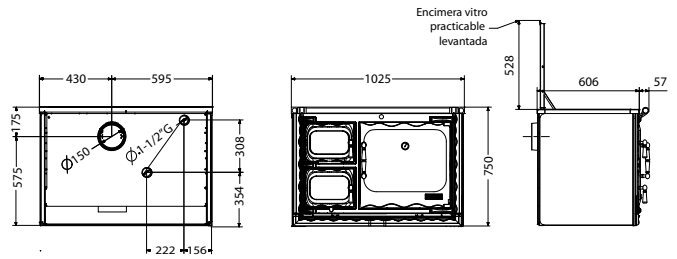

FORJAS
SALVADOR

www.forjas-salvador.com

DEVA 100 ISLA CC

MODELO / MODEL	DEVA 100 ISLA CC
Dimensiones hogar (An x Al x P) / Firebox dimensions (W x H x D)	265 x 285 x 365
Dimensiones horno (An x Al x P) / Oven dimensions (W x H x D)	450 x 385 x 425
Dimensiones puerta de carga (An x Al x P) / Loading door dimensions (W x H x D)	244 x 193
Potencia Nominal-Max. (ambiente) / Heat Output Nominal-Max (air)	5,1-7 kW
Potencia Nominal-Max. (agua) / Heat Output Nominal-Max (water)	5,3-16 kW
Capacidad de la paila / Water tank capacity	20 l.
Rendimiento / Efficiency	83 %
Temperatura de humos / Smoke temperature	173 °C
Emisiones CO (13% O2 Vol%) / CO Emissions (13% O2 Vol%)	0,09
CERTIFICADO CE / EC CERTIFICATE	CEE - 0198/21-1
NORMATIVA / NORM	EN 12815
Clasificación energética / Energy efficiency Index	
Longitud máxima de troncos / Maximum log length (mm)	400
Salida de humos / Flue exit	Trasera-inferior Rear-below
Ø Salida de humos / Flue exit Ø (mm)	150
Material hogar / Firebox material	Refractario / Refractory
Control aire primario / Air Wash (cristal limpio) Primary Air control / Air Wash	Si / Si Yes / Yes
Control de aire secundario / Secondary air control	Venturi
Doble combustión / Secondary combustion	Sí / Yes
Toma de aire exterior / Outside air inlet (Ø 80 mm)	Si / Yes
Peso / Weight (kg)	250

El modelo Isla ha sido diseñado para su instalación en un mesado central de la cocina. Su altura total es de 75 cm y cuenta con salida de humos por la parte inferior.

Isla model is designed to install in a central countertop. Its total height is 75 cm and has an underneath flue exit.