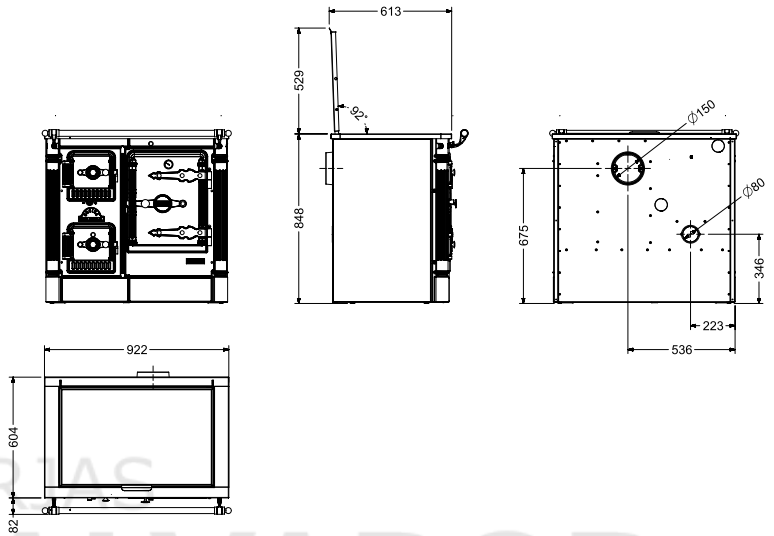

# L-07/90 CH

**hergom**

COCINAS DE LEÑA  
WOOD COOKERS

| MODELO / MODEL  | L-07/90 CH  |
|---|---|
| Dimensiones hogar (An x Al x P) / Firebox dimensions (W x H x D)                    | 300 x 290 x 400   |
| Dimensiones horno (An x Al x P) / Oven dimensions (W x H x D)                       | 350 x 385 x 425   |
| Dimensiones puerta de carga (An x Al x P) / Loading door dimensions (W x H x D)     | 200 x 185   |
| Potencia Nominal-Max. (ambiente) / Heat Output Nominal-Max (air)                    | 8-11 kW   |
| Potencia Nominal-Max. (agua) / Heat Output Nominal-Max (water)                      | -   |
| Capacidad de la paila / Water tank capacity   | -   |
| Rendimiento / Efficiency  | 80 %  |
| Temperatura de humos / Smoke temperature  | 195 °C  |
| Emisiones CO (13% O2 Vol%) / CO Emissions (13% O2 Vol%)                             | 0,05  |
| CERTIFICADO CE / EC CERTIFICATE   | RRF - 15 21 5729  |
| NORMATIVA / NORM  | EN 12815  |
| Clasificación energética / Energy efficiency Index                                  |  |
| Longitud máxima de troncos / Maximum log length (mm)                                | 400   |
| Salida de humos / Flue exit   | Trasera / Rear  |
| Ø Salida de humos / Flue exit Ø (mm)  | 150   |
| Material hogar / Firebox material   | Refractario / Refractory  |
| Control aire primario / Air Wash (cristal limpio)<br>Primary Air control / Air Wash | Si / Si<br>Yes / Yes  |
| Control de aire secundario / Secondary air control                                  | Venturi   |
| Doble combustión / Secondary combustion   | Sí / Yes  |
| Toma de aire exterior / Outside air inlet (Ø 80 mm)                                 | Si / Yes  |
| Peso / Weight (kg)  | 195   |