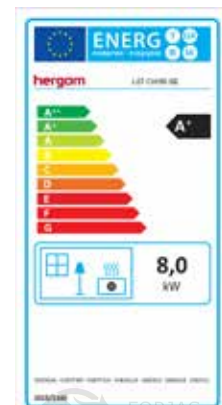

## HERGOM L-07/90 CH

Cocina de leña Hergom L-07/90 CH, de hierro fundido, eficiente y ecológica. Con horno de acero inoxidable, doble combustión y alto rendimiento energético.

[Ver más información online](#)

# L-07/90 CH

**hergom**

COCINAS DE LEÑA  
WOOD COOKERS

| MODELO / MODEL  | L-07/90 CH  |
|---|---|
| Dimensiones hogar (An x Al x P) / Firebox dimensions (W x H x D)                    | 300 x 290 x 400   |
| Dimensiones horno (An x Al x P) / Oven dimensions (W x H x D)                       | 350 x 385 x 425   |
| Dimensiones puerta de carga (An x Al x P) / Loading door dimensions (W x H x D)     | 200 x 185   |
| Potencia Nominal-Max. (ambiente) / Heat Output Nominal-Max (air)                    | 8-11 kW   |
| Potencia Nominal-Max. (agua) / Heat Output Nominal-Max (water)                      | -   |
| Capacidad de la paila / Water tank capacity   | -   |
| Rendimiento / Efficiency  | 80 %  |
| Temperatura de humos / Smoke temperature  | 195 °C  |
| Emisiones CO (13% O2 Vol%) / CO Emissions (13% O2 Vol%)                             | 0,05  |
| CERTIFICADO CE / EC CERTIFICATE   | RRF - 15 21 5729  |
| NORMATIVA / NORM  | EN 12815  |
| Clasificación energética / Energy efficiency Index                                  |  |
| Longitud máxima de troncos / Maximum log length (mm)                                | 400   |
| Salida de humos / Flue exit   | Trasera / Rear  |
| Ø Salida de humos / Flue exit Ø (mm)  | 150   |
| Material hogar / Firebox material   | Refractario / Refractory  |
| Control aire primario / Air Wash (cristal limpio)<br>Primary Air control / Air Wash | Si / Si<br>Yes / Yes  |
| Control de aire secundario / Secondary air control                                  | Venturi   |
| Doble combustión / Secondary combustion   | Sí / Yes  |
| Toma de aire exterior / Outside air inlet (Ø 80 mm)                                 | Si / Yes  |
| Peso / Weight (kg)  | 195   |