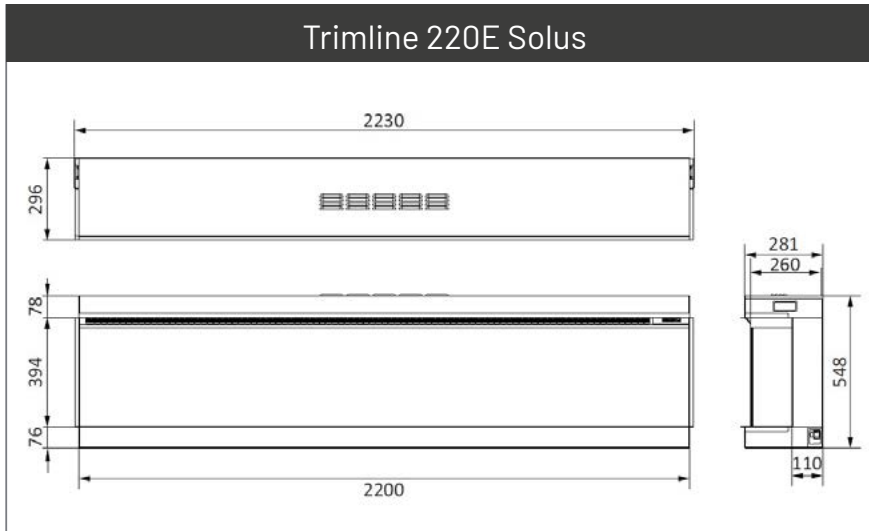

Frontal de Pararamanchos de Acero inoxidable X Sregile PRODUCTAFMETINGEN