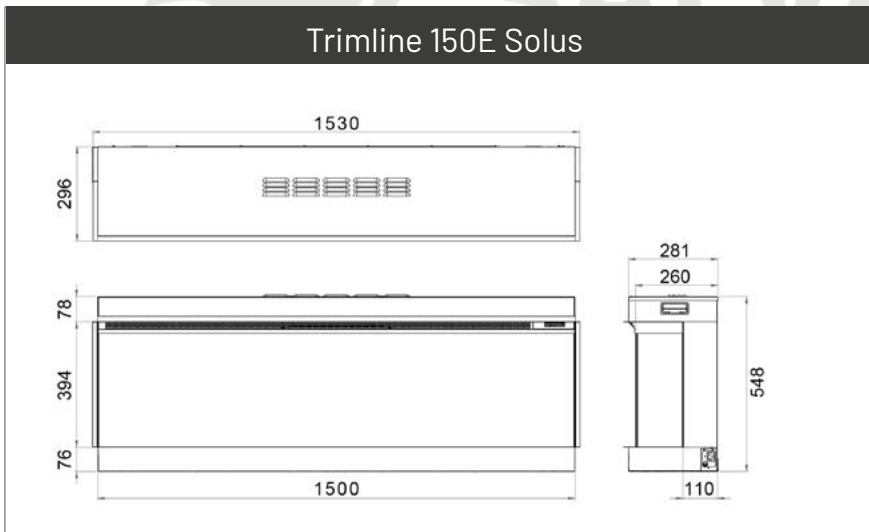

Frontal de Pararamanchos de Acero inoxidable X Sregile PRODUCTAFMETINGEN