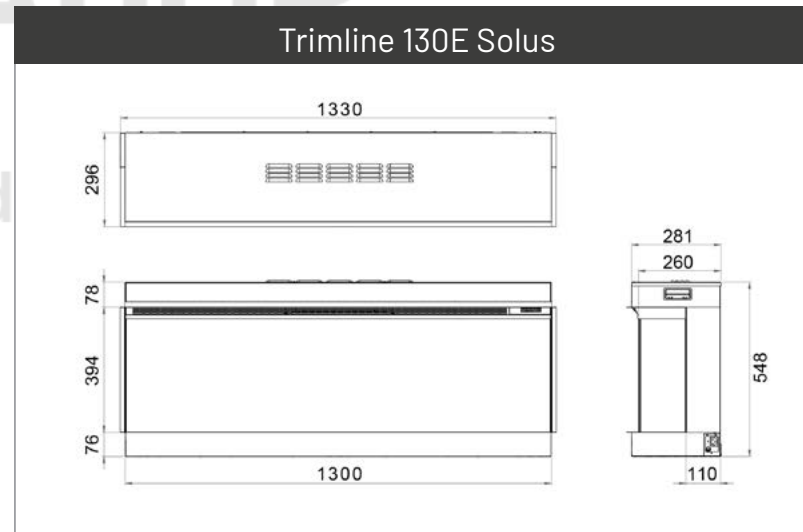

Frontal de Pararamanchos de Acero inoxidable X Sregile PRODUCTAFMETINGEN