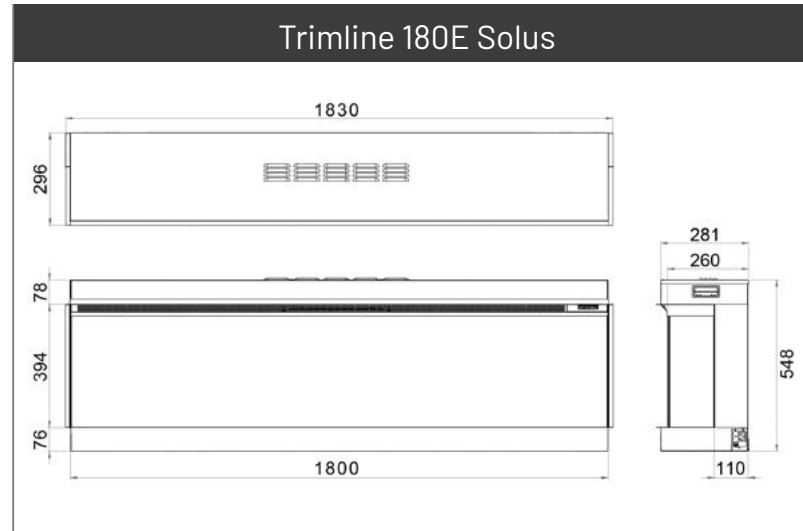

Frontal de Pararamanchos de Acero inoxidable X Sregile PRODUCTAFMETINGEN