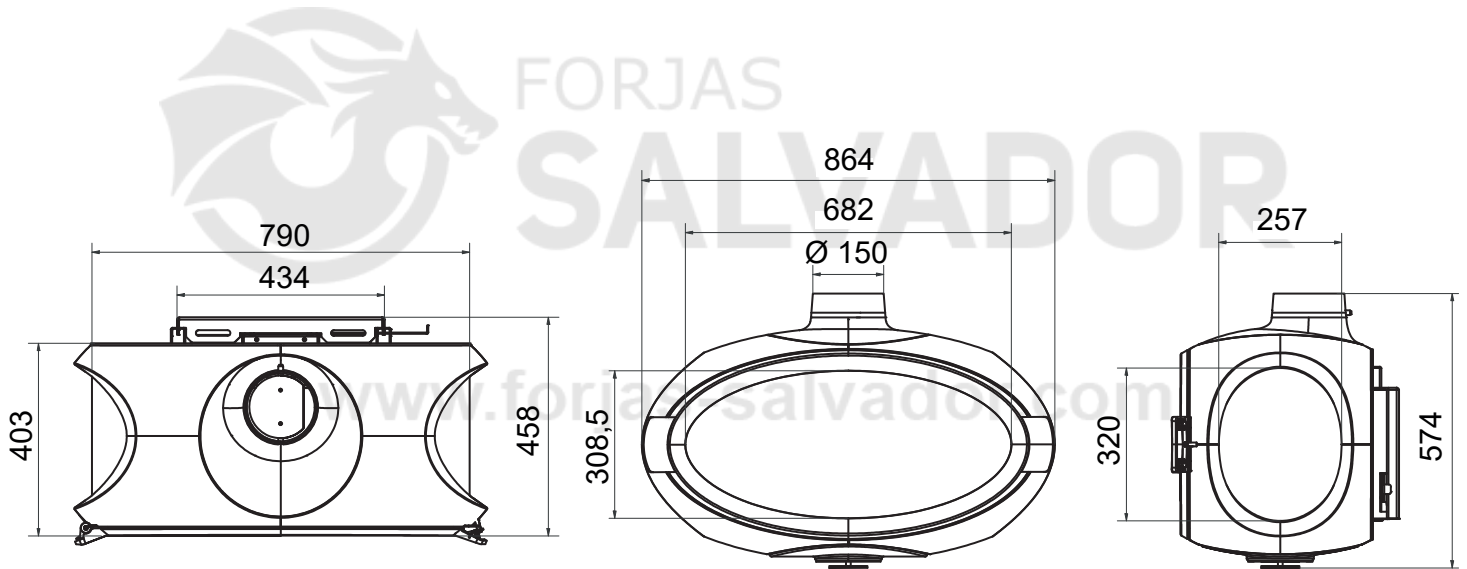

ENERG Y UA
енергия · ενεργεια IE IA

wanders Mata
fires & stoves

- A++
- A+
- A
- B
- C
- D
- E
- F
- G

A

7,7

kW

-

kW

ENERGIA · ЕНЕРГИЯ · ΕΝΕΡΓΕΙΑ · ENERGIA · ENERGY · ENERGIE · ENERGI
2015/1186