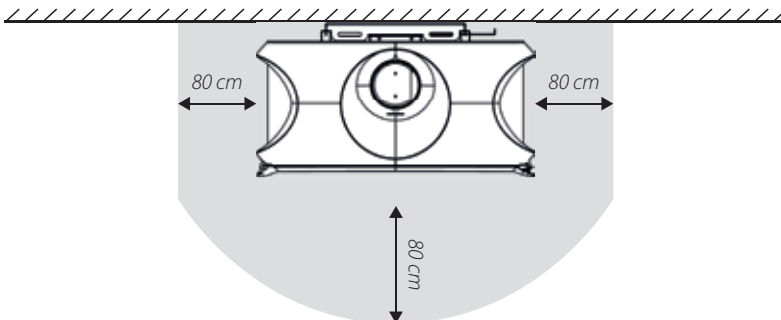

- Ø 150** Pijpdiameter (mm)
Pipe diameter (mm)
Diamètre buse (mm)
Abgasstutzen (mm)
- KG 105** Gewicht (kg)
Weight (kg)
Poids (kg)
Gewicht (kg)
-  Binnenwerk vermiculiet
Vermiculite panels inside
Intérieur vermiculite
Innenbekleidung Vermiculiet

- % 76,0** Efficiëntie
Efficiency
Efficacité
Effizienz
-  Bovenaansluiting
Connection top
Raccordement dessus
Anschluss oben

- kW 7,7** Vermogen output (kW)
Capacity output (kW)
Puissance output (kW)
Leistung output (kW)
-  Externe luchttoevoer
External air supply
Prise d'air extérieure
Externer Luftanschluss