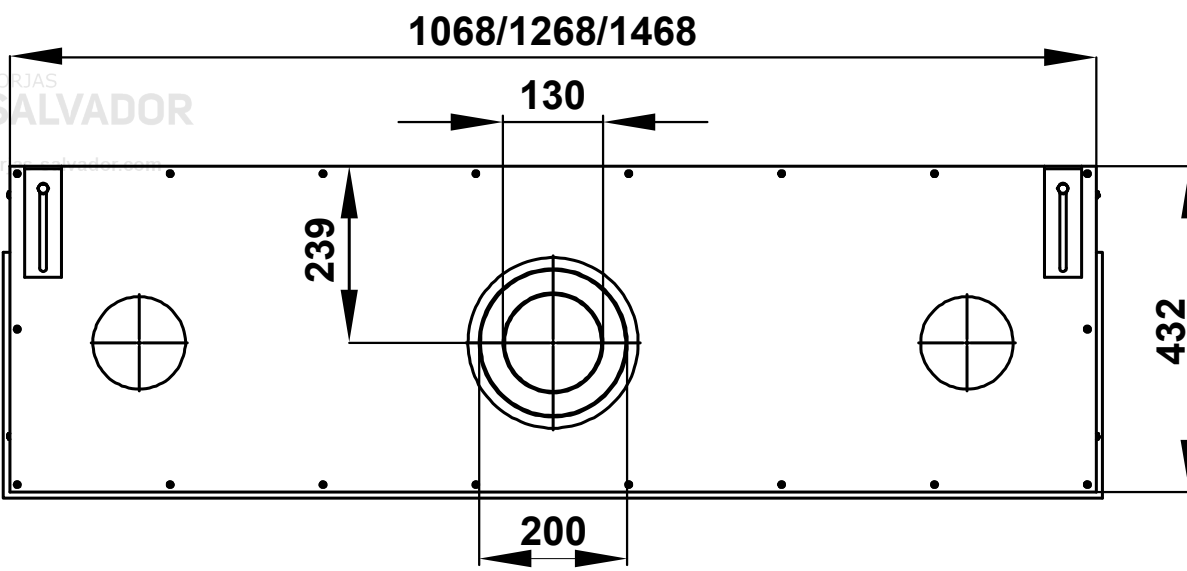

CHIMENEA MG 120/38 TC (3 CARAS)

Chimenea de gas en diseño de triple cristal disponible en versiones para gas natural o propano. Medida 120 de ancho por 38 cm de alto.

[Ver más información online](#)

TL 100-120-140 PANO DB