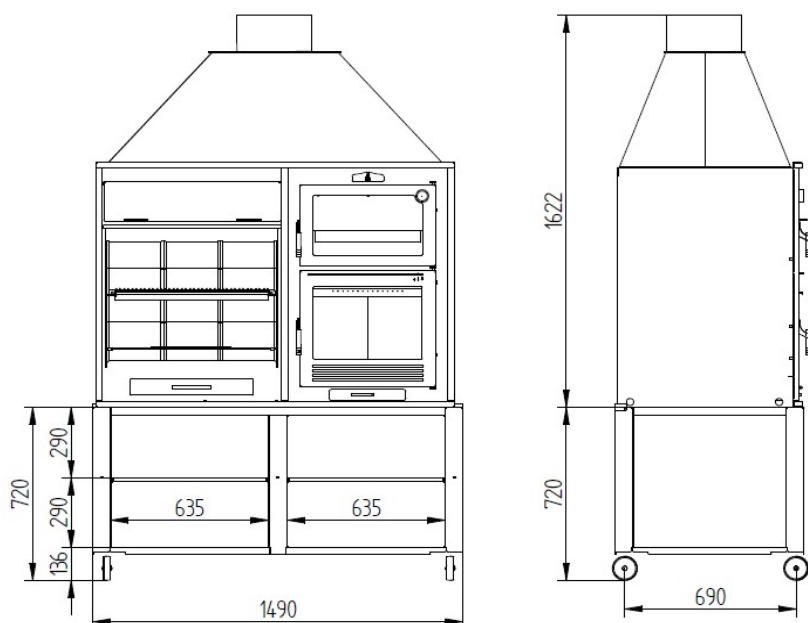

FUSIÓN 160

70 cm Barbecue and 50 cm Oven Tray

EQUIPMENT

- Output Male Fumes Ø 300 mm.
- Stainless steel Argentine grill with 4-level grease collector: 665 x 665 mm
- Stainless steel oven tray (W x D x H): 500 x 350 x 60 mm
- Glass-ceramic glass 750 °C.
- Barbecue covered in refractory brick
- Includes 2 cast iron grill.
- Includes ashtray drawer
- Cast iron Door And Grid.
- Base of the Furnace in Refractory Brick.
- Sheath Thermometer.
- Maximum paella pan capacity Ø 65 cm
- Hood and Smoke Outlet
- Spray Bottle Anticaloric Paint 800°C. Black Color. (Not Antioxidant) 375 ml.
- Includes Adjustable Paella Pan Support At 4 Heights

FUSIÓN 160

Barbecue 70 cm et Four à Plateau 50 cm

ÉQUIPEMENT

- Sortie de fumées mâle Ø300 mm.
- Grill argentin inox avec récupérateur de graisse à 4 niveaux : 665 x 665 mm
- Plaque à four inox (L x P x H) : 500 x 350 x 60 mm
- Verre vitrocéramique 750 °C.
- Barbecue recouvert de brique réfractaire
- Comprend deux grilles en fonte.
- Comprend un tiroir cendrier amovible
- Porte et grille en fonte.
- Base du four en brique réfractaire.
- Thermomètre gaine.
- Capacité maximale de la paella Ø 65 cm
- Hotte et évacuation des fumées
- Peinture chaude en aérosol 800°C. Couleur Noir. (Pas antioxydant) 375 ml.
- Comprend un support pour poêle à paella réglable sur 4 hauteurs

ACCESSOIRES

- Grille d'élévation avant
- Grill à retourner
- Meuble à roulettes

FUSIÓN 160

Fiche Technique

FUSIÓN 160 + Meubles

SPÉCIFICATIONS

Poids du mobilier	85 kg
Dimensions des meubles	717 x 1490 x 760 mm

LEISTUNGSBESCHREIBUNG

Brennstoff Brennholz und Holzkohle

Ausrüstung aus Stahl Bis zu 4 mm.

Hitzebeständige Farbe 800°C. Schwarze Farbe

Gewicht 300 kg

Maße (Breite x Tiefe x Höhe) 1620 x 1440 x 744 mm

Nützliche Maßnahme (BxTxH) 548 x 663 x 690 mm