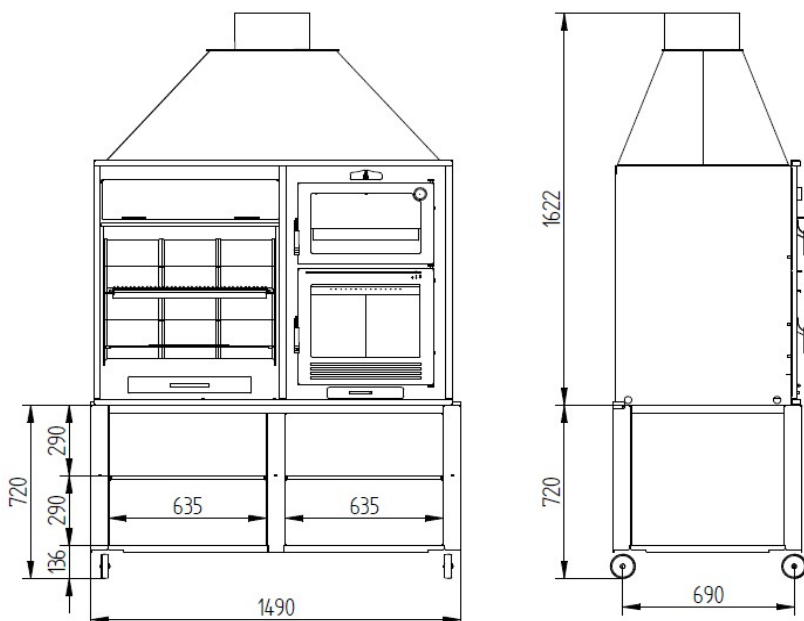

FUSIÓN 160

70 cm Barbecue and 50 cm Oven Tray

EQUIPMENT

- Output Male Fumes Ø 300 mm.
- Stainless steel Argentine grill with 4-level grease collector: 665 x 665 mm
- Stainless steel oven tray (W x D x H): 500 x 350 x 60 mm
- Glass-ceramic glass 750 °C.
- Barbecue covered in refractory brick
- Includes 2 cast iron grill.
- Includes ashtray drawer
- Cast iron Door And Grid.
- Base of the Furnace in Refractory Brick.
- Sheath Thermometer.
- Maximum paella pan capacity Ø 65 cm
- Hood and Smoke Outlet
- Spray Bottle Anticaloric Paint 800°C. Black Color. (Not Antioxidant) 375 ml.
- Includes Adjustable Paella Pan Support At 4 Heights

SPECIFICATIONS

Fuel Wood and Coal.

Equipment made of Steel Up to 4 mm.

Anticaloric Paint 800°C. Black color.

Weight 300 kg

Measurements (WxDxH) 1620 x 1440 x 744 mm

Useful measure (WxDxH) 548 x 663 x 690 mm

Useful Oven Size 500 x 350 x 360 mm

ACCESSORIES

- Front Lift Grille
- Flipping Grill
- Furniture Stand With Wheels

FUSIÓN 160

Data Sheet

FUSIÓN 160 + Furniture

SPECIFICATIONS

Furniture Weight	85 kg
Furniture Dimensions	717 x 1490 x 760 mm

FUSIÓN 160

Barbecue 70 cm et Four à Plateau 50 cm

ÉQUIPEMENT

- Sortie de fumées mâle Ø300 mm.
- Grill argentin inox avec récupérateur de graisse à 4 niveaux : 665 x 665 mm
- Plaque à four inox (L x P x H) : 500 x 350 x 60 mm
- Verre vitrocéramique 750 °C.
- Barbecue recouvert de brique réfractaire
- Comprend deux grilles en fonte.
- Comprend un tiroir cendrier amovible
- Porte et grille en fonte.
- Base du four en brique réfractaire.
- Thermomètre gaine.
- Capacité maximale de la paella Ø 65 cm
- Hotte et évacuation des fumées
- Peinture chaude en aérosol 800°C. Couleur Noir. (Pas antioxydant) 375 ml.
- Comprend un support pour poêle à paella réglable sur 4 hauteurs