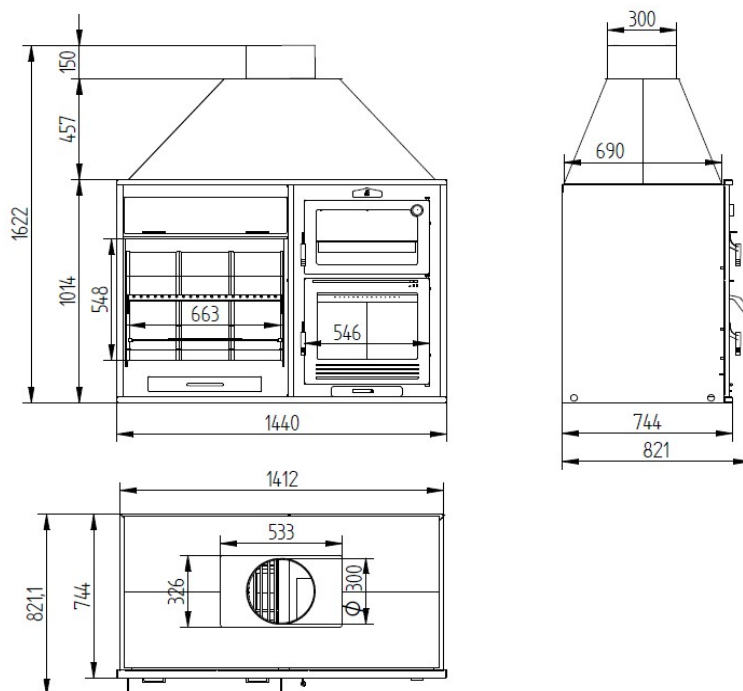

FUSIÓN 160

Barbacoa de 70 cm y Horno de 50 cm de Bandeja

EQUIPAMIENTO

- Salida Humos Macho Ø 300 mm.
- Parrilla argentina inoxidable con recoge grasas a 4 alturas: 665 x 665 mm
- Bandeja inoxidable para horno (A x F x A): 500 x 350 x 60 mm
- Cristal Vitrocerámico 750 °C.
- Barbacoa revestida en ladrillo refractario.
- Incluye 2 Parrillas de Fundición.
- Incluye Cajón Cenicero Extraíble.
- Puerta y Parrilla de fundición.
- Base del Horno en Ladrillo Refractario.
- Termómetro de Vaina.
- Capacidad máxima paellera Ø 65 cm.
- Campana y Salida de Humos
- Bote de Spray Pintura Anticalórica Negra: 800°C (No Antioxidante) 375 ml.
- Incluye soporte paellera, regulable a 4 alturas.

CARACTERÍSTICAS TÉCNICAS

Combustible Leña y Carbón.

Equipo elaborado en Acero Hasta 4 mm.

Pintura Anticalórica 800°C. Color Negro.

Peso 300 kg

Medidas Exteriores(A x F x A) 1620 x 1440 x 744 mm

Medida Útil (AxFxH) 548 x 663 x 690 mm

Medida Útil Horno 500 x 350 x 360 mm

ACCESORIOS

- Parrilla Elevación Frontal
- Parrilla Volteable
- Mueble Soporte Con Ruedas

FUSIÓN 160

Ficha Técnica

FUSIÓN 160 + Mueble

CARACTERÍSTICAS TÉCNICAS

Peso Del Mueble	85 kg
Dimensiones Del Mueble	717 x 1490 x 760 mm

FUSIÓN 160

70 cm Barbecue and 50 cm Oven Tray

EQUIPMENT

- Output Male Fumes Ø 300 mm.
- Stainless steel Argentine grill with 4-level grease collector: 665 x 665 mm
- Stainless steel oven tray (W x D x H): 500 x 350 x 60 mm
- Glass-ceramic glass 750 °C.
- Barbecue covered in refractory brick
- Includes 2 cast iron grill.
- Includes ashtray drawer
- Cast iron Door And Grid.
- Base of the Furnace in Refractory Brick.
- Sheath Thermometer.
- Maximum paella pan capacity Ø 65 cm
- Hood and Smoke Outlet
- Spray Bottle Anticaloric Paint 800°C. Black Color. (Not Antioxidant) 375 ml.
- Includes Adjustable Paella Pan Support At 4 Heights