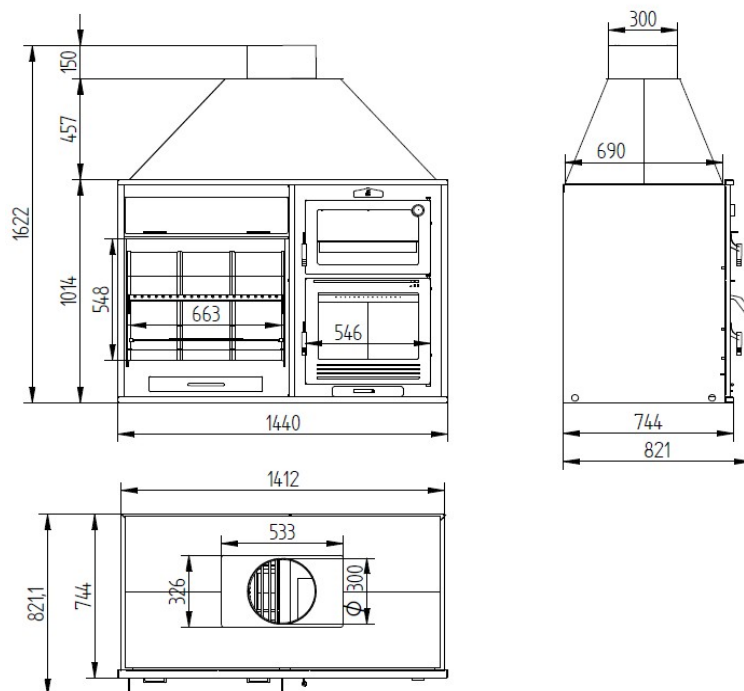

LEISTUNGSBESCHREIBUNG

Brennstoff Brennholz und Holzkohle

Ausrüstung aus Stahl Bis zu 4 mm.

Hitzebeständige Farbe 800°C. Schwarze Farbe

Gewicht 300 kg

Maße (Breite x Tiefe x Höhe) 1620 x 1440 x 744 mm

Nützliche Maßnahme (BxTxH) 548 x 663 x 690 mm

Nützliche Größe des Backofens 500 x 350 x 360 mm

ZUBEHÖR

- Vorderer Elevationsgrill
- Grill umdrehen
- Möbelständer mit Rädern

FUSIÓN 160

Laken

FUSIÓN 160 + Möbel

LEISTUNGSBESCHREIBUNG

Möbel Gewicht	85 kg
Möbel Abmessungen	717 x 1490 x 760 mm

ESPECIFICAÇÕES

Combustível Lenha e carvão
Equipamento em Aço Até 4 mm.
Tinta Anticalórica 800°C. Cor preta.
Peso 300 kg
Medições (LxPxA) 1620 x 1440 x 744 mm
Medida útil (LxPxA) 548 x 663 x 690 mm
Tamanho útil do forno 500 x 350 x 360 mm

ACESSÓRIOS

- Grade de elevação frontal
- Grelha giratória
- Suporte para móveis com rodas

FUSIÓN 160

Especificações técnicas

FUSIÓN 160 + Móbil

ESPECIFICAÇÕES

Peso dos móveis	85 kg
Dimensões do móvel	717 x 1490 x 760 mm