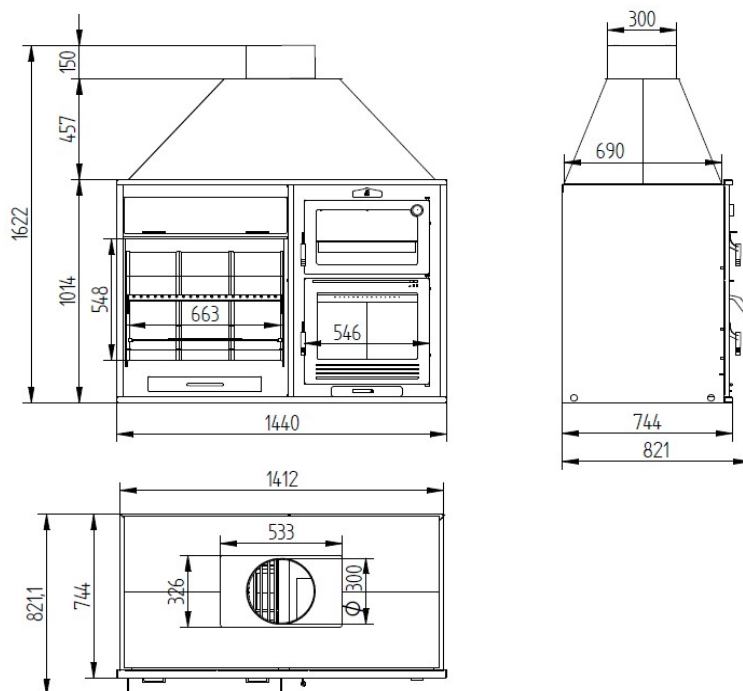

FUSIÓN 160

Barbecue 70 cm et Four à Plateau 50 cm

ÉQUIPEMENT

- Sortie de fumées mâle Ø300 mm.
- Grill argentin inox avec récupérateur de graisse à 4 niveaux : 665 x 665 mm
- Plaque à four inox (L x P x H) : 500 x 350 x 60 mm
- Verre vitrocéramique 750 °C.
- Barbecue recouvert de brique réfractaire
- Comprend deux grilles en fonte.
- Comprend un tiroir cendrier amovible
- Porte et grille en fonte.
- Base du four en brique réfractaire.
- Thermomètre gaine.
- Capacité maximale de la paella Ø 65 cm
- Hotte et évacuation des fumées
- Peinture chaude en aérosol 800°C. Couleur Noir. (Pas antioxydant) 375 ml.
- Comprend un support pour poêle à paella réglable sur 4 hauteurs

SPÉCIFICATIONS

Combustible Bois de chauffage et ch
Équipement en Acier Jusqu'à 4 mm.
Peinture Anticalorique 800°C. Couleur noire.
Poids 300 kg
Mesures (L x P x H) 1620 x 1440 x 744 mm
Mesure utile (AxFxH) 548 x 663 x 690 mm
Taille utile du four 500 x 350 x 360 mm

ACCESSOIRES

- Grille d'élévation avant
- Grill à retourner
- Meuble à roulettes

FUSIÓN 160

Fiche Technique

FUSIÓN 160 + Meubles

SPÉCIFICATIONS

Poids du mobilier	85 kg
Dimensions des meubles	717 x 1490 x 760 mm

LEISTUNGSBESCHREIBUNG

Brennstoff Brennholz und Holzkohle

Ausrüstung aus Stahl Bis zu 4 mm.

Hitzebeständige Farbe 800°C. Schwarze Farbe

Gewicht 300 kg

Maße (Breite x Tiefe x Höhe) 1620 x 1440 x 744 mm

Nützliche Maßnahme (BxTxH) 548 x 663 x 690 mm