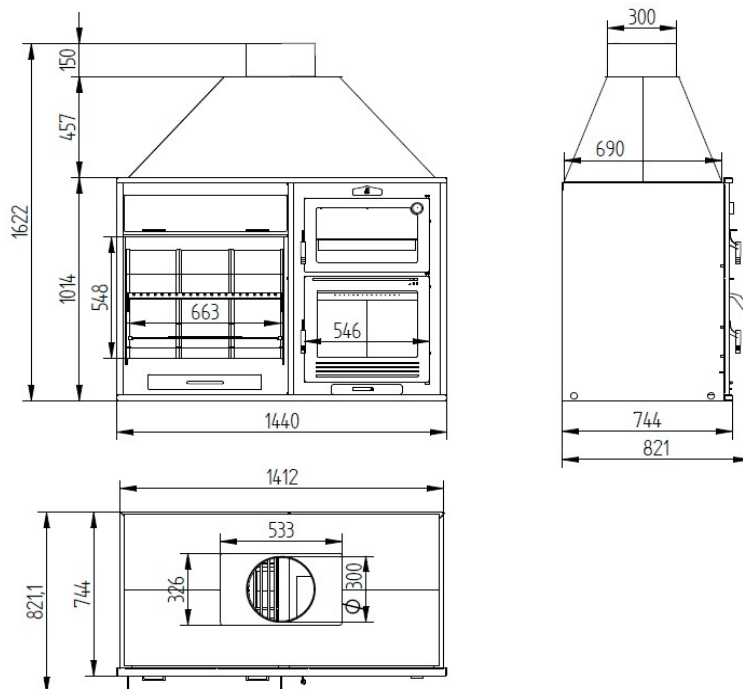

FUSIÓN 160

70 cm Barbecue and 50 cm Oven Tray

EQUIPMENT

- Output Male Fumes Ø 300 mm.
- Stainless steel Argentine grill with 4-level grease collector: 665 x 665 mm
- Stainless steel oven tray (W x D x H): 500 x 350 x 60 mm
- Glass-ceramic glass 750 °C.
- Barbecue covered in refractory brick
- Includes 2 cast iron grill.
- Includes ashtray drawer
- Cast iron Door And Grid.
- Base of the Furnace in Refractory Brick.
- Sheath Thermometer.
- Maximum paella pan capacity Ø 65 cm
- Hood and Smoke Outlet
- Spray Bottle Anticaloric Paint 800°C. Black Color. (Not Antioxidant) 375 ml.
- Includes Adjustable Paella Pan Support At 4 Heights

LEISTUNGSBESCHREIBUNG

Brennstoff Brennholz und Holzkohle

Ausrüstung aus Stahl Bis zu 4 mm.

Hitzebeständige Farbe 800°C. Schwarze Farbe

Gewicht 300 kg

Maße (Breite x Tiefe x Höhe) 1620 x 1440 x 744 mm

Nützliche Maßnahme (BxTxH) 548 x 663 x 690 mm

Nützliche Größe des Backofens 500 x 350 x 360 mm

ZUBEHÖR

- Vorderer Elevationsgrill
- Grill umdrehen
- Möbelständer mit Rädern

FUSIÓN 160

Laken

FUSIÓN 160 + Möbel

LEISTUNGSBESCHREIBUNG

Möbel Gewicht	85 kg
Möbel Abmessungen	717 x 1490 x 760 mm

ESPECIFICAÇÕES

Combustível Lenha e carvão
Equipamento em Aço Até 4 mm.
Tinta Anticalórica 800°C. Cor preta.
Peso 300 kg
Medições (LxPxA) 1620 x 1440 x 744 mm
Medida útil (LxPxA) 548 x 663 x 690 mm
Tamanho útil do forno 500 x 350 x 360 mm