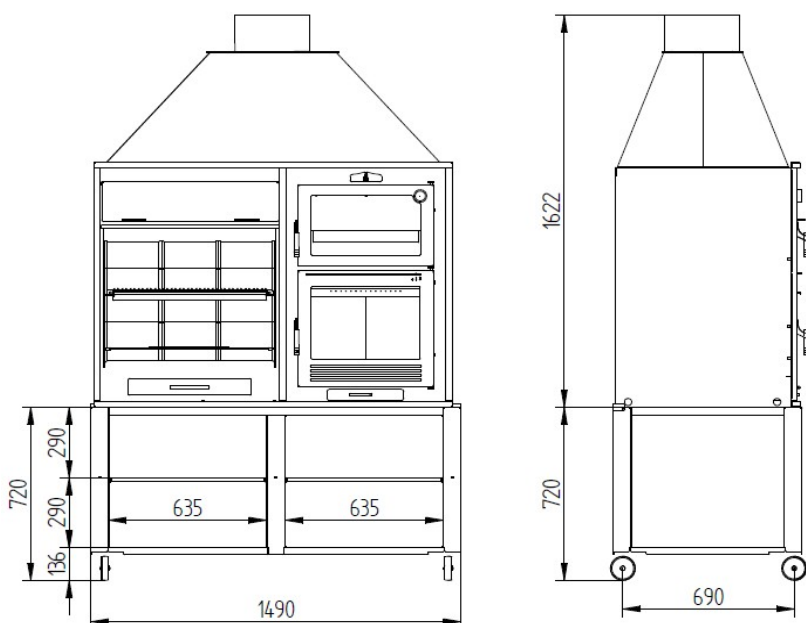

FUSIÓN 160

Barbecue 70 cm et Four à Plateau 50 cm

ÉQUIPEMENT

- Sortie de fumées mâle Ø300 mm.
- Grill argentin inox avec récupérateur de graisse à 4 niveaux : 665 x 665 mm
- Plaque à four inox (L x P x H) : 500 x 350 x 60 mm
- Verre vitrocéramique 750 °C.
- Barbecue recouvert de brique réfractaire
- Comprend deux grilles en fonte.
- Comprend un tiroir cendrier amovible
- Porte et grille en fonte.
- Base du four en brique réfractaire.
- Thermomètre gaine.
- Capacité maximale de la paella Ø 65 cm
- Hotte et évacuation des fumées
- Peinture chaude en aérosol 800°C. Couleur Noir. (Pas antioxydant) 375 ml.
- Comprend un support pour poêle à paella réglable sur 4 hauteurs

LEISTUNGSBESCHREIBUNG

Brennstoff Brennholz und Holzkohle

Ausrüstung aus Stahl Bis zu 4 mm.

Hitzebeständige Farbe 800°C. Schwarze Farbe

Gewicht 300 kg

Maße (Breite x Tiefe x Höhe) 1620 x 1440 x 744 mm

Nützliche Maßnahme (BxTxH) 548 x 663 x 690 mm

Nützliche Größe des Backofens 500 x 350 x 360 mm

ZUBEHÖR

- Vorderer Elevationsgrill
- Grill umdrehen
- Möbelständer mit Rädern

FUSIÓN 160

Laken

FUSIÓN 160 + Möbel

LEISTUNGSBESCHREIBUNG

Möbel Gewicht	85 kg
Möbel Abmessungen	717 x 1490 x 760 mm

ESPECIFICAÇÕES

Combustível Lenha e carvão
Equipamento em Aço Até 4 mm.
Tinta Anticalórica 800°C. Cor preta.
Peso 300 kg
Medições (LxPxA) 1620 x 1440 x 744 mm
Medida útil (LxPxA) 548 x 663 x 690 mm
Tamanho útil do forno 500 x 350 x 360 mm