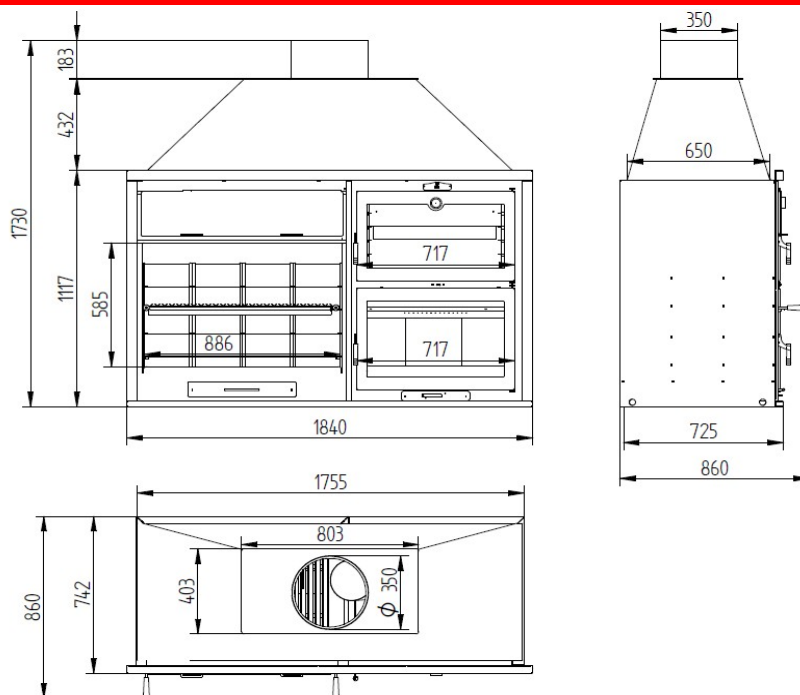

FUSIÓN 200

Barbacoa de 90 cm y Horno de 60 cm de Bandeja

EQUIPAMIENTO

- Salida Humos Macho Ø 350 mm
- Parrilla argentina inoxidable con recoge grasas a 4 alturas: 895 x 665 mm
- Bandeja inoxidable para horno (A x F x A): 895 x 665 mm
- Cristal Vitrocerámico 750 °C.
- Barbacoa revestida en ladrillo refractario.
- Incluye 2 Parrillas de Fundición.
- Incluye Cajón Cenicero Extraíble.
- Puerta y Parrilla de fundición.
- Base del Horno en Ladrillo Refractario.
- Termómetro de Vaina.
- Capacidad máxima paellera Ø 85 cm.
- Campana y Salida de Humos
- Bote de Spray Pintura Anticalórica Negra: 800°C (No Antioxidante) 375 ml.
- Incluye soporte paellera, regulable a 4 alturas.

FUSIÓN 200

90 cm Barbecue and 60 cm Oven Tray

EQUIPMENT

- Output Male Fumes Ø 350 mm
- Stainless steel Argentine grill with 4-level grease collector: 895 x 665 mm
- Stainless steel oven tray (W x D x H): 895 x 665 mm
- Glass-ceramic glass 750 °C.
- Barbecue covered in refractory brick
- Includes 2 cast iron grill.
- Includes ashtray drawer
- Cast iron Door And Grid.
- Base of the Furnace in Refractory Brick.
- Sheath Thermometer.
- Maximum paella pan capacity Ø 85 cm
- Hood and Smoke Outlet
- Spray Bottle Anticaloric Paint 800°C. Black Color. (Not Antioxidant) 375 ml.
- Includes Adjustable Paella Pan Support At 4 Heights

SPECIFICATIONS

Fuel Wood and Coal.

Equipment made of Steel Up to 4 mm.

Anticaloric Paint 800°C. Black color.

Weight 360 kg

Measurements (WxDxH) 1730 x 1840 x 740 mm

Useful measure (WxDxH) 585 x 886 x 650 mm

Useful Oven Size 420 x 600 x 400 mm

ACCESSORIES

- Front Lift Grille
- Flipping Grill
- Furniture Stand With Wheels

FUSIÓN 200

Data Sheet

FUSIÓN 200 + Furniture

SPECIFICATIONS

Furniture Weight	100 kg
Furniture Dimensions	717 x 1844 x 760 mm