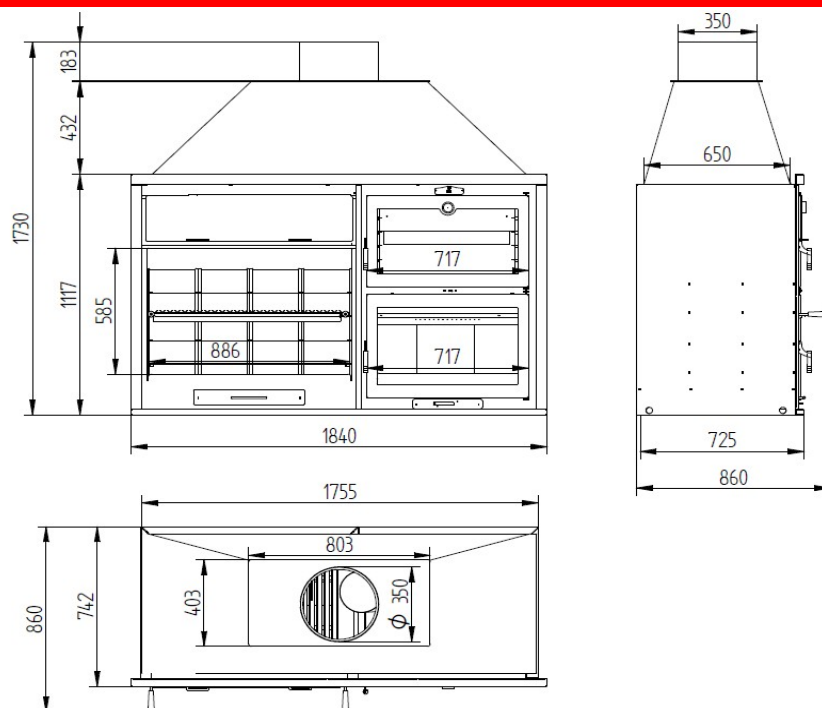

FUSIÓN 200

Barbecue 90 cm et Four à Plateau 60 cm

ÉQUIPEMENT

- Sortie de fumées mâle Ø 350 mm
- Grill argentin inox avec récupérateur de graisse à 4 niveaux : 895 x 665 mm
- Plaque à four inox (L x P x H) : 895 x 665 mm
- Verre vitrocéramique 750 °C.
- Barbecue recouvert de brique réfractaire
- Comprend deux grilles en fonte.
- Comprend un tiroir cendrier amovible
- Porte et grille en fonte.
- Base du four en brique réfractaire.
- Thermomètre gaine.
- Capacité maximale de la paella Ø 85 cm
- Hotte et évacuation des fumées
- Peinture chaude en aérosol 800°C. Couleur Noir. (Pas antioxydant) 375 ml.
- Comprend un support pour poêle à paella réglable sur 4 hauteurs

LEISTUNGSBESCHREIBUNG

Brennstoff Brennholz und Holzkohle

Ausrüstung aus Stahl Bis zu 4 mm.

Hitzebeständige Farbe 800°C. Schwarze Farbe

Gewicht 360 kg

Maße (Breite x Tiefe x Höhe) 1730 x 1840 x 740 mm

Nützliche Maßnahme (BxTxH) 585 x 886 x 650 mm

Nützliche Größe des Backofens 420 x 600 x 400 mm

ZUBEHOR

- Vorderer Elevationsgrill
- Grill umdrehen
- Möbelständer mit Rädern

FUSIÓN 200

Laken

FUSIÓN 200 + Möbel

LEISTUNGSBESCHREIBUNG

Möbel Gewicht	100 kg
Möbel Abmessungen	717 x 1844 x 760 mm

ESPECIFICAÇÕES

Combustível Lenha e carvão

Equipamento em Aço Até 4 mm.

Tinta Anticalórica 800°C. Cor preta.

Peso 360 kg

Medições (LxPxA) 1730 x 1840 x 740 mm

Medida útil (LxPxA) 585 x 886 x 650 mm

Tamanho útil do forno 420 x 600 x 400 mm