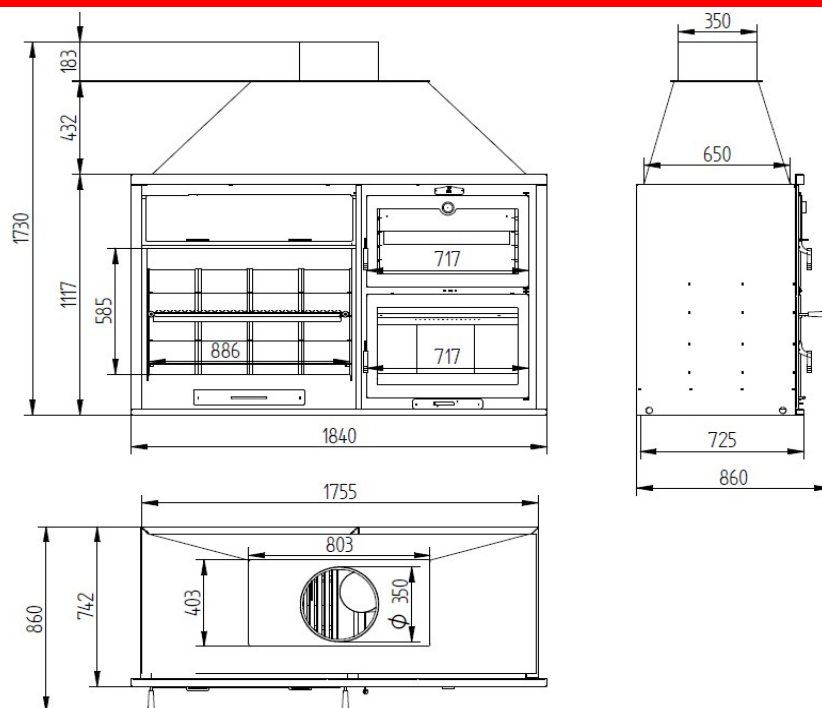

LEISTUNGSBESCHREIBUNG

Brennstoff Brennholz und Holzkohle

Ausrüstung aus Stahl Bis zu 4 mm.

Hitzebeständige Farbe 800°C. Schwarze Farbe

Gewicht 360 kg

Maße (Breite x Tiefe x Höhe) 1730 x 1840 x 740 mm

Nützliche Maßnahme (BxTxH) 585 x 886 x 650 mm

Nützliche Größe des Backofens 420 x 600 x 400 mm

ZUBEHOR

- Vorderer Elevationsgrill
- Grill umdrehen
- Möbelständer mit Rädern

FUSIÓN 200

Laken

FUSIÓN 200 + Möbel

LEISTUNGSBESCHREIBUNG

Möbel Gewicht	100 kg
Möbel Abmessungen	717 x 1844 x 760 mm

ESPECIFICAÇÕES

Combustível Lenha e carvão

Equipamento em Aço Até 4 mm.

Tinta Anticalórica 800°C. Cor preta.

Peso 360 kg

Medições (LxPxA) 1730 x 1840 x 740 mm

Medida útil (LxPxA) 585 x 886 x 650 mm

Tamanho útil do forno 420 x 600 x 400 mm

ACESSÓRIOS

- Grade de elevação frontal
- Grelha giratória
- Suporte para móveis com rodas

FUSIÓN 200

Especificações técnicas

FUSIÓN 200 + Móvil

ESPECIFICAÇÕES

Peso dos móveis	100 kg
Dimensões do móvel	717 x 1844 x 760 mm