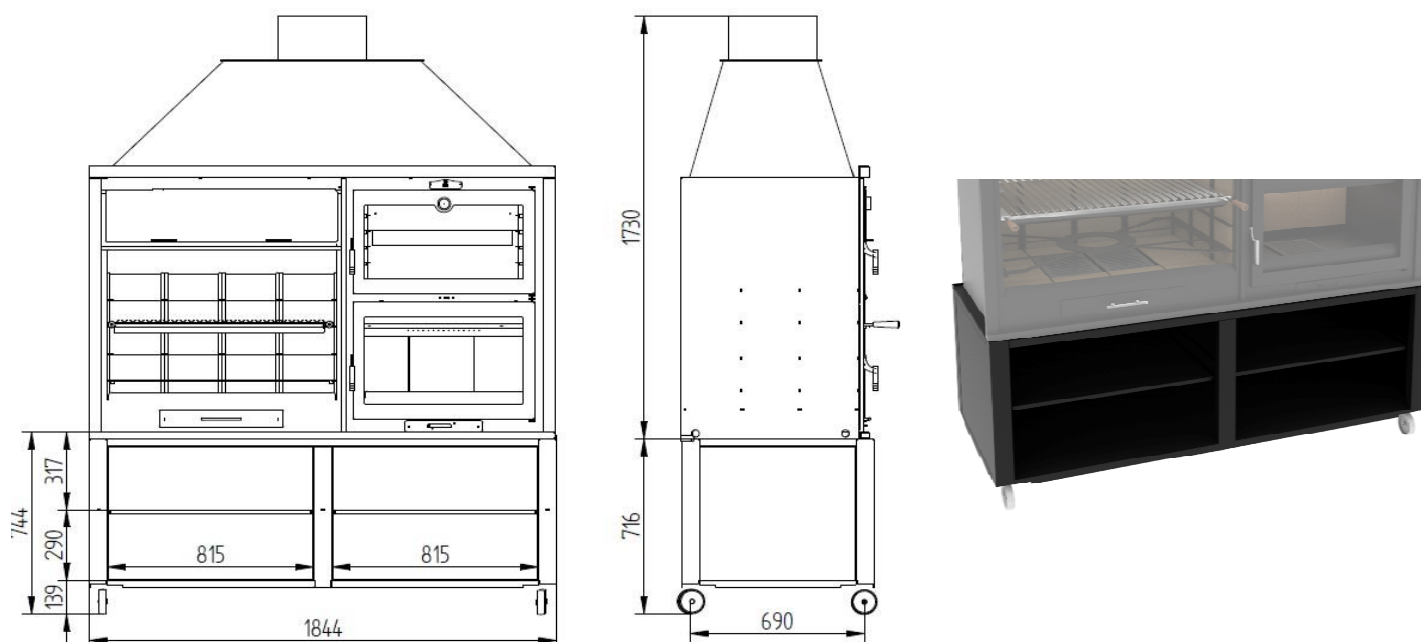

LEISTUNGSBESCHREIBUNG

Brennstoff Brennholz und Holzkohle

Ausrüstung aus Stahl Bis zu 4 mm.

Hitzebeständige Farbe 800°C. Schwarze Farbe

Gewicht 360 kg

Maße (Breite x Tiefe x Höhe) 1730 x 1840 x 740 mm

Nützliche Maßnahme (BxTxH) 585 x 886 x 650 mm

Nützliche Größe des Backofens 420 x 600 x 400 mm

ZUBEHOR

- Vorderer Elevationsgrill
- Grill umdrehen
- Möbelständer mit Rädern

FUSIÓN 200

Laken

FUSIÓN 200 + Möbel

LEISTUNGSBESCHREIBUNG

Möbel Gewicht	100 kg
Möbel Abmessungen	717 x 1844 x 760 mm

FUSIÓN 200

Churrasqueira 90 cm e Forno de Bandeja 60 cm

EQUIPAMENTOS

- Saída fumos machos Ø 350 mm
- Grelhador argentino em inox com coletor de gordura em 4 níveis: 895 x 665 mm
- Bandeja de forno em aço inoxidável (L x P x A): 895 x 665 mm
- Vidro vitrocerâmico a 750 °C.
- Churrasco revestido em tijolo refratário.
- Inclui duas grades de fundição
- Inclui caixa de cinzeiro removível
- Porta e grade de fundição.
- Base do Forno em Tijolo Refratário.
- Termômetro da bainha.
- Capacidade máxima de paella Ø 85 cm.
- Capô e exaustão de fumaça
- Frasco de Spray Tinta Anticalórica 800°C. Cor Preto. (Não antioxidante) 375 ml.
- Inclui suporte paella regulável a 4 alturas

ESPECIFICAÇÕES

Combustível Lenha e carvão

Equipamento em Aço Até 4 mm.

Tinta Anticalórica 800°C. Cor preta.

Peso 360 kg

Medições (LxPxA) 1730 x 1840 x 740 mm

Medida útil (LxPxA) 585 x 886 x 650 mm

Tamanho útil do forno 420 x 600 x 400 mm