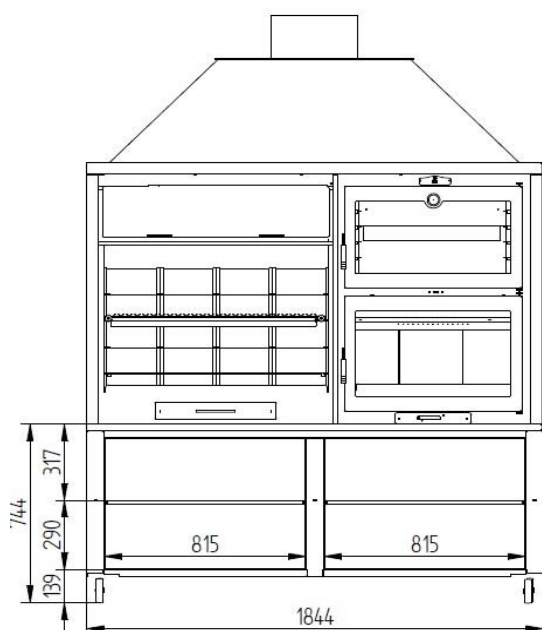

FUSIÓN 200

90 cm Barbecue and 60 cm Oven Tray

EQUIPMENT

- Output Male Fumes Ø 350 mm
- Stainless steel Argentine grill with 4-level grease collector: 895 x 665 mm
- Stainless steel oven tray (W x D x H): 895 x 665 mm
- Glass-ceramic glass 750 °C.
- Barbecue covered in refractory brick
- Includes 2 cast iron grill.
- Includes ashtray drawer
- Cast iron Door And Grid.
- Base of the Furnace in Refractory Brick.
- Sheath Thermometer.
- Maximum paella pan capacity Ø 85 cm
- Hood and Smoke Outlet
- Spray Bottle Anticaloric Paint 800°C. Black Color. (Not Antioxidant) 375 ml.
- Includes Adjustable Paella Pan Support At 4 Heights

SPECIFICATIONS

Fuel Wood and Coal.

Equipment made of Steel Up to 4 mm.

Anticaloric Paint 800°C. Black color.

Weight 360 kg

Measurements (WxDxH) 1730 x 1840 x 740 mm

Useful measure (WxDxH) 585 x 886 x 650 mm

Useful Oven Size 420 x 600 x 400 mm

ACCESSORIES

- Front Lift Grille
- Flipping Grill
- Furniture Stand With Wheels

FUSIÓN 200

Data Sheet

FUSIÓN 200 + Furniture

SPECIFICATIONS

Furniture Weight	100 kg
Furniture Dimensions	717 x 1844 x 760 mm

FUSIÓN 200

Barbecue 90 cm et Four à Plateau 60 cm

ÉQUIPEMENT

- Sortie de fumées mâle Ø 350 mm
- Grill argentin inox avec récupérateur de graisse à 4 niveaux : 895 x 665 mm
- Plaque à four inox (L x P x H) : 895 x 665 mm
- Verre vitrocéramique 750 °C.
- Barbecue recouvert de brique réfractaire
- Comprend deux grilles en fonte.
- Comprend un tiroir cendrier amovible
- Porte et grille en fonte.
- Base du four en brique réfractaire.
- Thermomètre gaine.
- Capacité maximale de la paella Ø 85 cm
- Hotte et évacuation des fumées
- Peinture chaude en aérosol 800°C. Couleur Noir. (Pas antioxydant) 375 ml.
- Comprend un support pour poêle à paella réglable sur 4 hauteurs