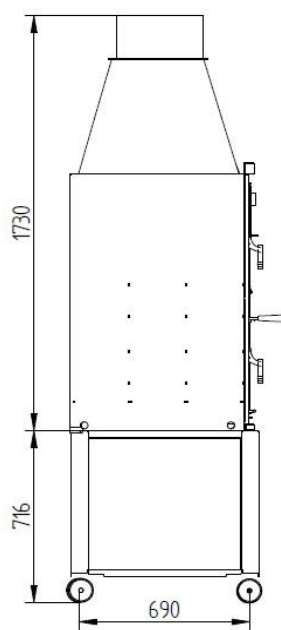

SPECIFICATIONS

Fuel Wood and Coal.

Equipment made of Steel Up to 4 mm.

Anticaloric Paint 800°C. Black color.

Weight 360 kg

Measurements (WxDxH) 1730 x 1840 x 740 mm

Useful measure (WxDxH) 585 x 886 x 650 mm

Useful Oven Size 420 x 600 x 400 mm

ACCESSORIES

- Front Lift Grille
- Flipping Grill
- Furniture Stand With Wheels

FUSIÓN 200

Data Sheet

FUSIÓN 200 + Furniture

SPECIFICATIONS

Furniture Weight	100 kg
Furniture Dimensions	717 x 1844 x 760 mm

FUSIÓN 200

Barbecue 90 cm et Four à Plateau 60 cm

ÉQUIPEMENT

- Sortie de fumées mâle Ø 350 mm
- Grill argentin inox avec récupérateur de graisse à 4 niveaux : 895 x 665 mm
- Plaque à four inox (L x P x H) : 895 x 665 mm
- Verre vitrocéramique 750 °C.
- Barbecue recouvert de brique réfractaire
- Comprend deux grilles en fonte.
- Comprend un tiroir cendrier amovible
- Porte et grille en fonte.
- Base du four en brique réfractaire.
- Thermomètre gaine.
- Capacité maximale de la paella Ø 85 cm
- Hotte et évacuation des fumées
- Peinture chaude en aérosol 800°C. Couleur Noir. (Pas antioxydant) 375 ml.
- Comprend un support pour poêle à paella réglable sur 4 hauteurs

Taille utile du four 420 x 600 x 400 mm

ACCESSOIRES

- Grille d'élévation avant
- Grill à retourner
- Meuble à roulettes

FUSIÓN 200

Fiche Technique

FUSIÓN 200 + Meubles

SPÉCIFICATIONS

Poids du mobilier	100 kg
Dimensions des meubles	717 x 1844 x 760 mm