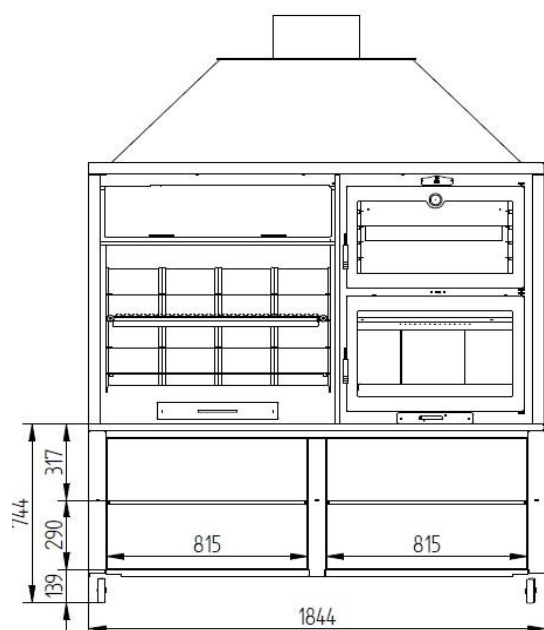

FUSIÓN 200

Barbacoa de 90 cm y Horno de 60 cm de Bandeja

EQUIPAMIENTO

- Salida Humos Macho Ø 350 mm
- Parrilla argentina inoxidable con recoge grasas a 4 alturas: 895 x 665 mm
- Bandeja inoxidable para horno (A x F x A): 895 x 665 mm
- Cristal Vitrocerámico 750 °C.
- Barbacoa revestida en ladrillo refractario.
- Incluye 2 Parrillas de Fundición.
- Incluye Cajón Cenicero Extraíble.
- Puerta y Parrilla de fundición.
- Base del Horno en Ladrillo Refractario.
- Termómetro de Vaina.
- Capacidad máxima paellera Ø 85 cm.
- Campana y Salida de Humos
- Bote de Spray Pintura Anticalórica Negra: 800°C (No Antioxidante) 375 ml.
- Incluye soporte paellera, regulable a 4 alturas.

Medida Útil Horno 420 x 600 x 400 mm

ACCESORIOS

- Parrilla Elevación Frontal
- Parrilla Volteable
- Mueble Soporte Con Ruedas

FUSIÓN 200

Ficha Técnica

FUSIÓN 200 + Mueble

CARACTERÍSTICAS TÉCNICAS

Peso Del Mueble	100 kg
Dimensiones Del Mueble	717 x 1844 x 760 mm

FUSIÓN 200

90 cm Barbecue and 60 cm Oven Tray

EQUIPMENT

- Output Male Fumes Ø 350 mm
- Stainless steel Argentine grill with 4-level grease collector: 895 x 665 mm
- Stainless steel oven tray (W x D x H): 895 x 665 mm
- Glass-ceramic glass 750 °C.
- Barbecue covered in refractory brick
- Includes 2 cast iron grill.
- Includes ashtray drawer
- Cast iron Door And Grid.
- Base of the Furnace in Refractory Brick.
- Sheath Thermometer.
- Maximum paella pan capacity Ø 85 cm
- Hood and Smoke Outlet
- Spray Bottle Anticaloric Paint 800°C. Black Color. (Not Antioxidant) 375 ml.
- Includes Adjustable Paella Pan Support At 4 Heights

SPECIFICATIONS

Fuel Wood and Coal.

Equipment made of Steel Up to 4 mm.

Anticaloric Paint 800°C. Black color.

Weight 360 kg

Measurements (WxDxH) 1730 x 1840 x 740 mm

Useful measure (WxDxH) 585 x 886 x 650 mm