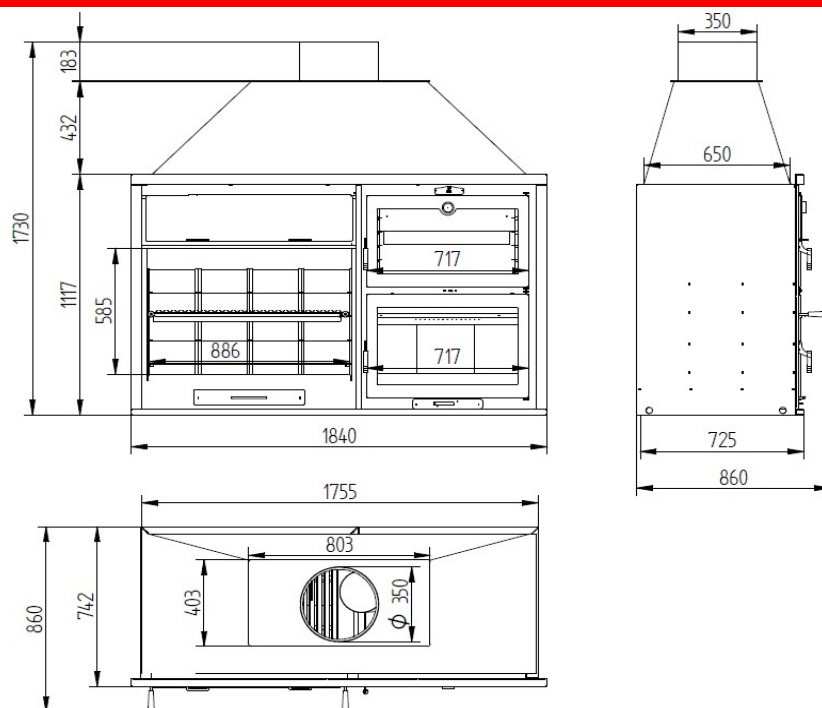

FUSIÓN 200

90 cm Barbecue and 60 cm Oven Tray

EQUIPMENT

- Output Male Fumes Ø 350 mm
- Stainless steel Argentine grill with 4-level grease collector: 895 x 665 mm
- Stainless steel oven tray (W x D x H): 895 x 665 mm
- Glass-ceramic glass 750 °C.
- Barbecue covered in refractory brick
- Includes 2 cast iron grill.
- Includes ashtray drawer
- Cast iron Door And Grid.
- Base of the Furnace in Refractory Brick.
- Sheath Thermometer.
- Maximum paella pan capacity Ø 85 cm
- Hood and Smoke Outlet
- Spray Bottle Anticaloric Paint 800°C. Black Color. (Not Antioxidant) 375 ml.
- Includes Adjustable Paella Pan Support At 4 Heights

FUSIÓN 200

Barbecue 90 cm et Four à Plateau 60 cm

ÉQUIPEMENT

- Sortie de fumées mâle Ø 350 mm
- Grill argentin inox avec récupérateur de graisse à 4 niveaux : 895 x 665 mm
- Plaque à four inox (L x P x H) : 895 x 665 mm
- Verre vitrocéramique 750 °C.
- Barbecue recouvert de brique réfractaire
- Comprend deux grilles en fonte.
- Comprend un tiroir cendrier amovible
- Porte et grille en fonte.
- Base du four en brique réfractaire.
- Thermomètre gaine.
- Capacité maximale de la paella Ø 85 cm
- Hotte et évacuation des fumées
- Peinture chaude en aérosol 800°C. Couleur Noir. (Pas antioxydant) 375 ml.
- Comprend un support pour poêle à paella réglable sur 4 hauteurs

Taille utile du four 420 x 600 x 400 mm

ACCESSOIRES

- Grille d'élévation avant
- Grill à retourner
- Meuble à roulettes

FUSIÓN 200

Fiche Technique

FUSIÓN 200 + Meubles

SPÉCIFICATIONS

Poids du mobilier	100 kg
Dimensions des meubles	717 x 1844 x 760 mm

LEISTUNGSBESCHREIBUNG

Brennstoff Brennholz und Holzkohle

Ausrüstung aus Stahl Bis zu 4 mm.

Hitzebeständige Farbe 800°C. Schwarze Farbe

Gewicht 360 kg

Maße (Breite x Tiefe x Höhe) 1730 x 1840 x 740 mm

Nützliche Maßnahme (BxTxH) 585 x 886 x 650 mm