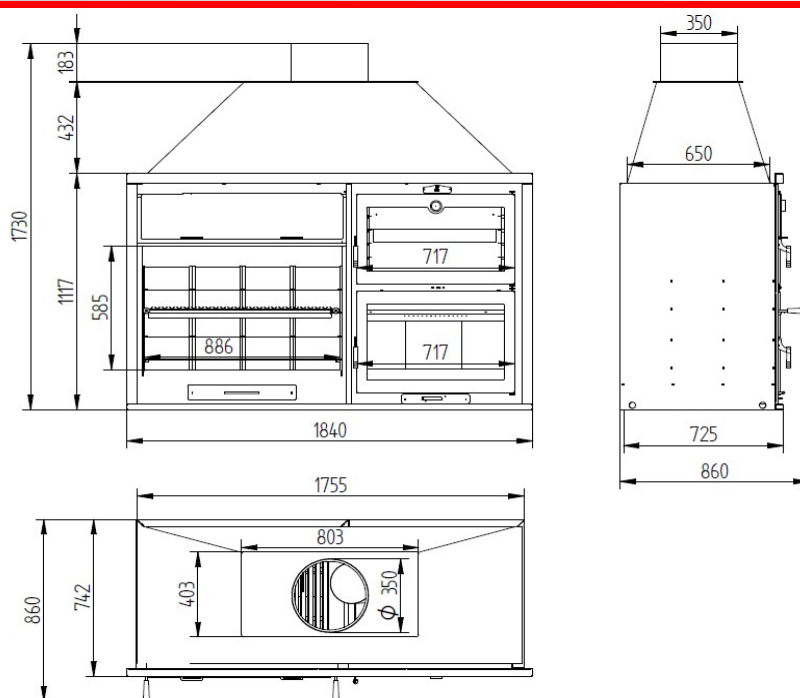

FUSIÓN 200

Barbacoa de 90 cm y Horno de 60 cm de Bandeja

EQUIPAMIENTO

- Salida Humos Macho Ø 350 mm
- Parrilla argentina inoxidable con recoge grasas a 4 alturas: 895 x 665 mm
- Bandeja inoxidable para horno (A x F x A): 895 x 665 mm
- Cristal Vitrocerámico 750 °C.
- Barbacoa revestida en ladrillo refractario.
- Incluye 2 Parrillas de Fundición.
- Incluye Cajón Cenicero Extraíble.
- Puerta y Parrilla de fundición.
- Base del Horno en Ladrillo Refractario.
- Termómetro de Vaina.
- Capacidad máxima paellera Ø 85 cm.
- Campana y Salida de Humos
- Bote de Spray Pintura Anticalórica Negra: 800°C (No Antioxidante) 375 ml.
- Incluye soporte paellera, regulable a 4 alturas.

CARACTERÍSTICAS TÉCNICAS

Combustible Leña y Carbón.

Equipo elaborado en Acero Hasta 4 mm.

Pintura Anticalórica 800°C. Color Negro.

Peso 360 kg

Medidas Exteriores(A x F x A) 1730 x 1840 x 740 mm

Medida Útil (AxFxH) 585 x 886 x 650 mm

Medida Útil Horno 420 x 600 x 400 mm

ACCESORIOS

- Parrilla Elevación Frontal
- Parrilla Volteable
- Mueble Soporte Con Ruedas

FUSIÓN 200

Ficha Técnica

FUSIÓN 200 + Mueble

CARACTERÍSTICAS TÉCNICAS

Peso Del Mueble	100 kg
Dimensiones Del Mueble	717 x 1844 x 760 mm

FUSIÓN 200

90 cm Barbecue and 60 cm Oven Tray

EQUIPMENT

- Output Male Fumes Ø 350 mm
- Stainless steel Argentine grill with 4-level grease collector: 895 x 665 mm
- Stainless steel oven tray (W x D x H): 895 x 665 mm
- Glass-ceramic glass 750 °C.
- Barbecue covered in refractory brick
- Includes 2 cast iron grill.
- Includes ashtray drawer
- Cast iron Door And Grid.
- Base of the Furnace in Refractory Brick.
- Sheath Thermometer.
- Maximum paella pan capacity Ø 85 cm
- Hood and Smoke Outlet
- Spray Bottle Anticaloric Paint 800°C. Black Color. (Not Antioxidant) 375 ml.
- Includes Adjustable Paella Pan Support At 4 Heights