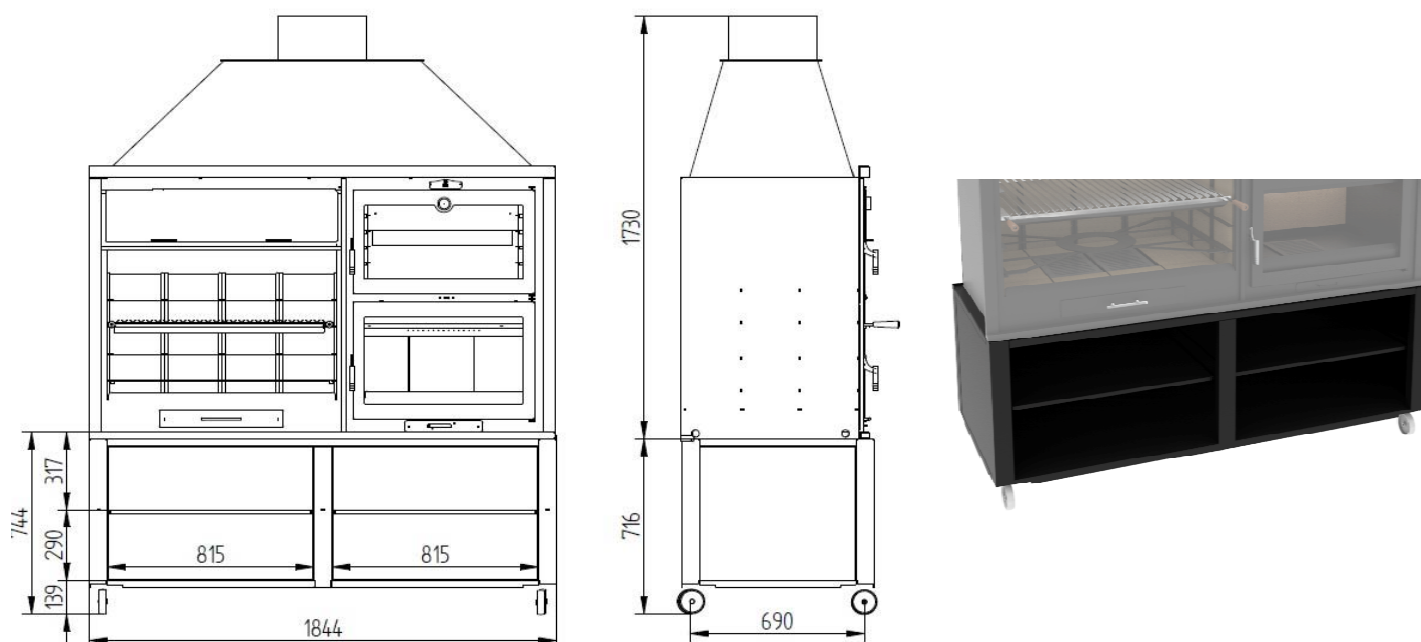

FUSIÓN 200

Barbecue 90 cm et Four à Plateau 60 cm

ÉQUIPEMENT

- Sortie de fumées mâle Ø 350 mm
- Grill argentin inox avec récupérateur de graisse à 4 niveaux : 895 x 665 mm
- Plaque à four inox (L x P x H) : 895 x 665 mm
- Verre vitrocéramique 750 °C.
- Barbecue recouvert de brique réfractaire
- Comprend deux grilles en fonte.
- Comprend un tiroir cendrier amovible
- Porte et grille en fonte.
- Base du four en brique réfractaire.
- Thermomètre gaine.
- Capacité maximale de la paella Ø 85 cm
- Hotte et évacuation des fumées
- Peinture chaude en aérosol 800°C. Couleur Noir. (Pas antioxydant) 375 ml.
- Comprend un support pour poêle à paella réglable sur 4 hauteurs

Taille utile du four 420 x 600 x 400 mm

ACCESSOIRES

- Grille d'élévation avant
- Grill à retourner
- Meuble à roulettes

FUSIÓN 200

Fiche Technique

FUSIÓN 200 + Meubles

SPÉCIFICATIONS

Poids du mobilier	100 kg
Dimensions des meubles	717 x 1844 x 760 mm

FUSIÓN 200

90-cm-Grill und 60-cm-Tablettofen

AUSRÜSTUNG

- Männlicher Rauchabzug Ø 350 mm
- Rostfreier argentinischer Grill mit Fettauffangbehälter auf 4 Ebenen: 895 x 665 mm
- Rostfreies Backblech (B x T x H): 895 x 665 mm
- Glaskeramikglas 750 °C.
- Grill mit feuerfestem Ziegelsteinbelag.
- Inklusive 2 Rost aus Gusseisen.
- Inklusive herausnehmbarer Aschenbecherschublade
- Tür und Gitter aus Gusseisen.
- Boden eines feuerfesten Steinofens.
- Mantel-Thermometer.
- Maximale Kapazität der Paella-Pfanne Ø 85 cm.
- Haube und Rauchabzug
- Hitzebeständige Farbsprühdose 800°C. Schwarze Farbe. (Nicht antioxidativ) 375 ml.
- Inklusive Paella-Pfannenständer, der auf 4 Höhen verstellbar ist

LEISTUNGSBESCHREIBUNG

Brennstoff Brennholz und Holzkohle

Ausrüstung aus Stahl Bis zu 4 mm.

Hitzebeständige Farbe 800°C. Schwarze Farbe

Gewicht 360 kg

Maße (Breite x Tiefe x Höhe) 1730 x 1840 x 740 mm

Nützliche Maßnahme (BxTxH) 585 x 886 x 650 mm