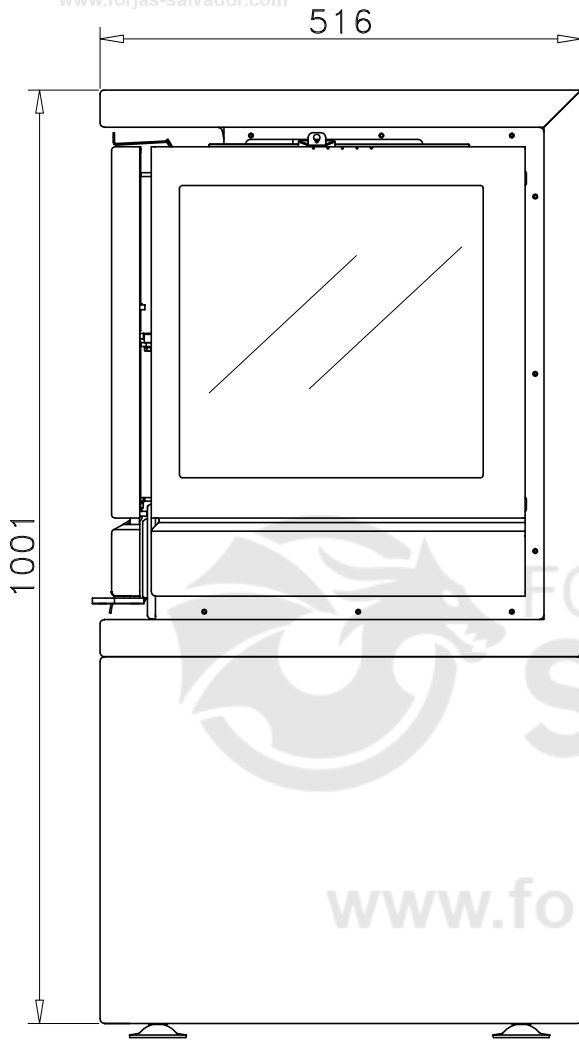

[www.forjas-salvador.com](http://www.forjas-salvador.com)

Código: E-2055

Modelo: HABIT TC

Fecha: Abril 2012

Carga máx. autorizada de combustible: -Kgs

Potência térmica nominal: -Kw

Peso: -Kg

Escala: