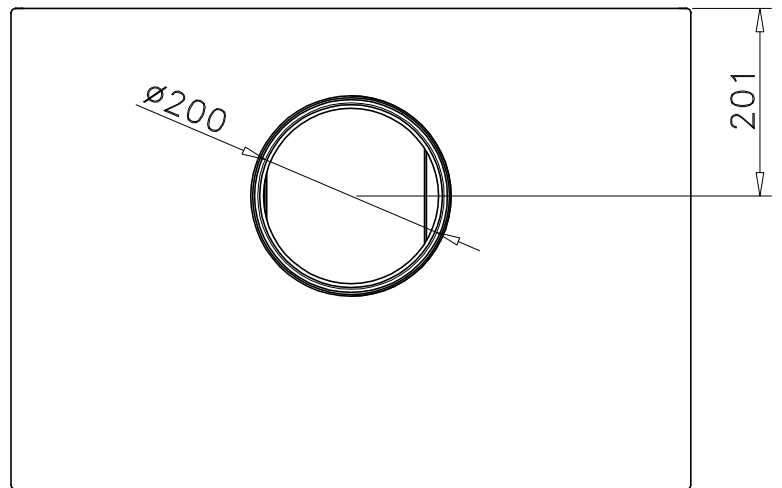

[www.forjas-salvador.com](http://www.forjas-salvador.com)

Código: E-2055

Modelo: HABIT TC

Fecha: Abril 2012

Carga máx. autorizada de combustible: -Kgs

Potência térmica nominal: -Kw

Peso: -Kg

Escala: