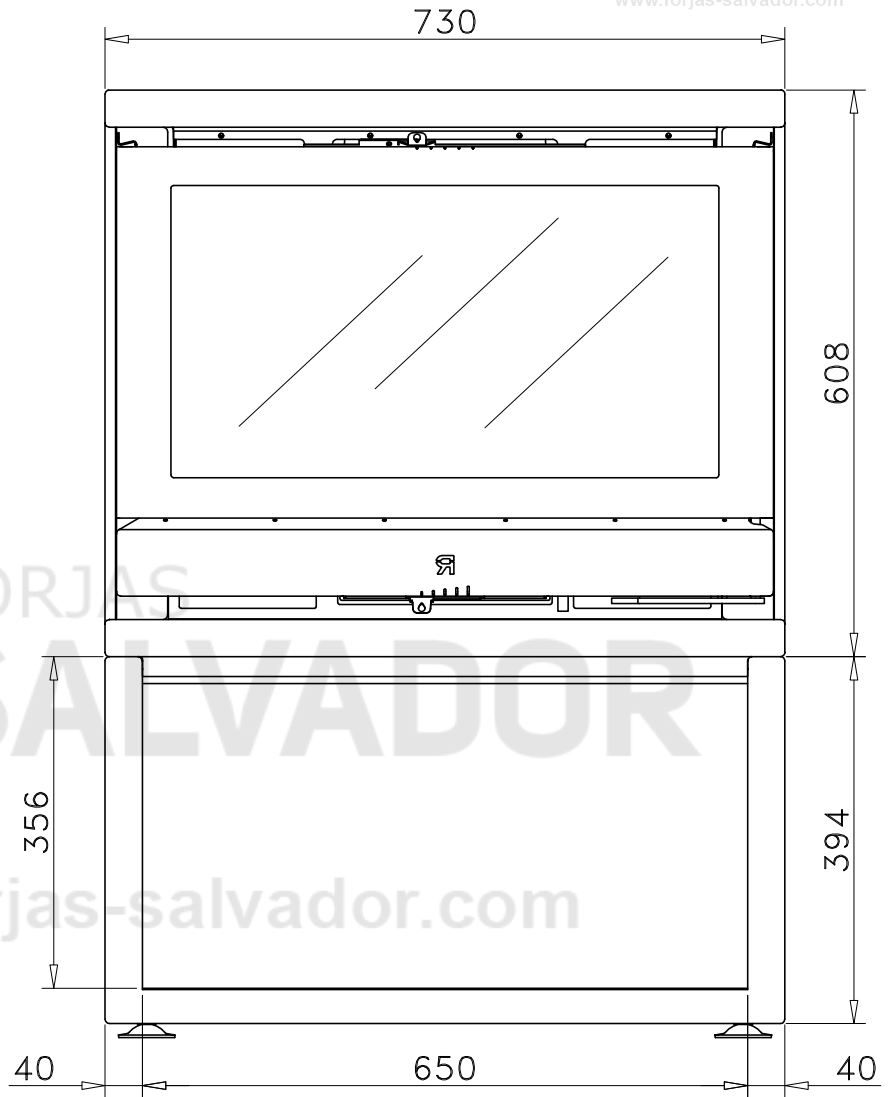

[www.forjas-salvador.com](http://www.forjas-salvador.com)

Código: E-2055

Modelo: HABIT TC

Fecha: Abril 2012

Carga máx. autorizada de combustible: -Kgs

Potência térmica nominal: -Kw

Peso: -Kg

Escala: