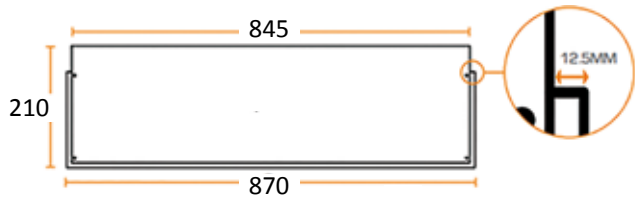

Altea 870

Características:

- Múltiples configuraciones: 1, 2 o 3 caras
- Incluye: 2 chapas laterales para ocultar 1 o 2 caras laterales
- Calentador desactivable y regulable a mín. 0,75 kW y máx. 1,5 kW
- Salida aire caliente zona superior cristal frontal
- Control remoto y termostato
- Decoración: Troncos y cristales (3 colores)
- Llama: 3 ambientes