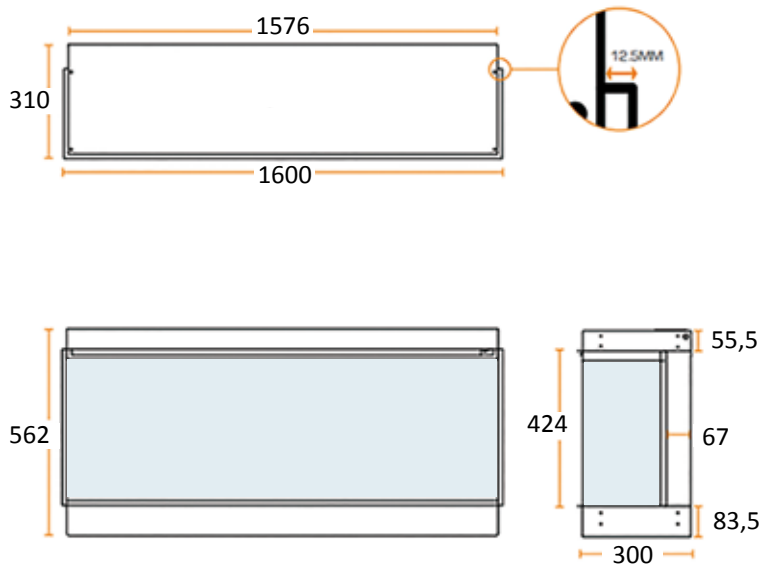

MODELO	LONGITUD	H(alto) x W(ancho) x D(fondo)	VISIÓN FUEGO (HxW)	MONTAJE	PANTALLA	POT (kW)	PVP
ALTEA 870	870	463 x 870 x 311	329 x 845	En pared	Sobre base	1,5	1.999 €

Altea 1200

Características:

- Múltiples configuraciones: 1, 2 o 3 caras
- Incluye: 2 chapas laterales para ocultar 1 o 2 caras laterales
- Calentador desactivable y regulable a mín. 0,75 kW y máx. 1,5 kW
- Salida aire caliente zona superior cristal frontal
- Control remoto y termostato
- Decoración: Troncos y cristales (3 colores)
- Llama: 3 ambientes

MODELO	LONGITUD	H(alto) x W(ancho) x D(fondo)	VISIÓN FUEGO (HxW)	MONTAJE	PANTALLA	POT (kW)	PVP
ALTEA 1200	1200	563 x 1200 x 311	424 x 1178	En pared	Sobre base	1,5	2.399 €

Altea 1600

Características:

- Múltiples configuraciones: 1, 2 o 3 caras
- Incluye: 2 chapas laterales para ocultar 1 o 2 caras laterales
- Calentador desactivable y regulable a mín. 0,75 kW y máx. 1,5 kW
- Salida aire caliente zona superior cristal frontal
- Control remoto y termostato
- Decoración: Troncos y cristales (3 colores)
- Llama: 3 ambientes

MODELO	LONGITUD	H(alto) x W(ancho) x D(fondo)	VISIÓN FUEGO (HxW)	MONTAJE	PANTALLA	POT (kW)	PVP
ALTEA 1600	1600	563 x 1600 x 311	424 x 1576	En pared	Sobre base	1,5	2.899 €

Altea 2400

Características:

- Múltiples configuraciones: 1, 2 o 3 caras
- Incluye: 2 chapas laterales para ocultar 1 o 2 caras laterales
- Calentador desactivable y regulable a mín. 0,75 kW y máx. 1,5 kW
- Salida aire caliente zona superior cristal frontal
- Control remoto y termostato
- Decoración: Troncos y cristales (3 colores)
- Llama: 3 ambientes

MODELO	LONGITUD	H(alto) x W(ancho) x D(fondo)	VISIÓN FUEGO (HxW)	MONTAJE	PANTALLA	POT (kW)	PVP
ALTEA 2400	2400	563 x 2400 x 311	424 x 2378	En pared	Sobre base	1,5	4.499 €