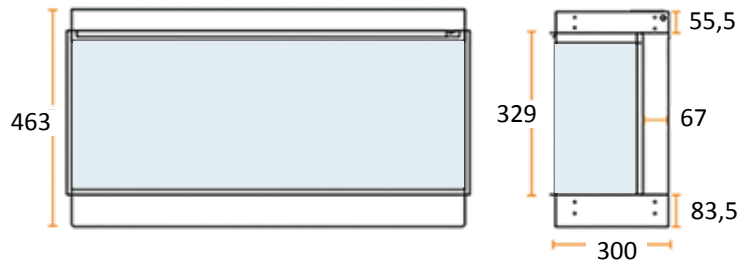

Altea 870

Características:

- Múltiples configuraciones: 1, 2 o 3 caras
- Incluye: 2 chapas laterales para ocultar 1 o 2 caras laterales
- Calentador desactivable y regulable a mín. 0,75 kW y máx. 1,5 kW
- Salida aire caliente zona superior cristal frontal
- Control remoto y termostato
- Decoración: Troncos y cristales (3 colores)
- Llama: 3 ambientes