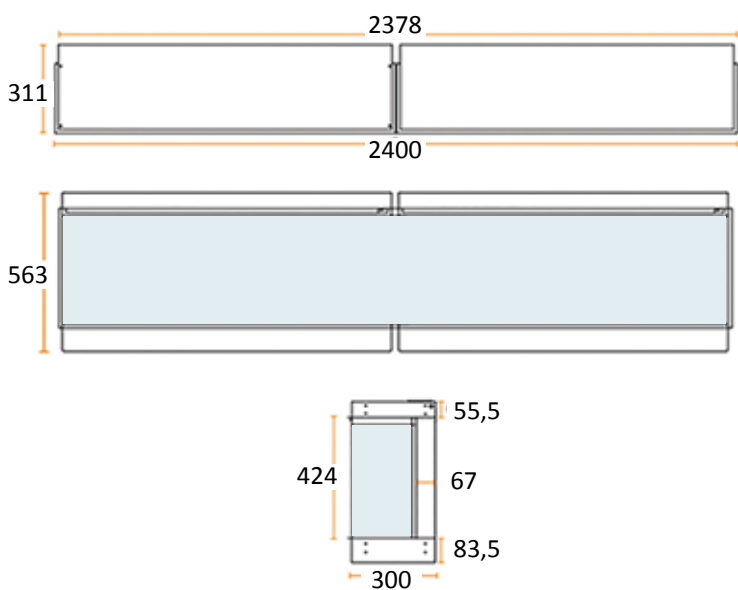

MODELO	LONGITUD	H(alto) x W(ancho) x D(fondo)	VISIÓN FUEGO (HxW)	MONTAJE	PANTALLA	POT (kW)	PVP
ALTEA 870	870	463 x 870 x 311	329 x 845	En pared	Sobre base	1,5	1.999 €

Altea 1200

Características:

- Múltiples configuraciones: 1, 2 o 3 caras
- Incluye: 2 chapas laterales para ocultar 1 o 2 caras laterales
- Calentador desactivable y regulable a mín. 0,75 kW y máx. 1,5 kW
- Salida aire caliente zona superior cristal frontal
- Control remoto y termostato
- Decoración: Troncos y cristales (3 colores)
- Llama: 3 ambientes

MODELO	LONGITUD	H(alto) x W(ancho) x D(fondo)	VISIÓN FUEGO (HxW)	MONTAJE	PANTALLA	POT (kW)	PVP
ALTEA 1200	1200	563 x 1200 x 311	424 x 1178	En pared	Sobre base	1,5	2.399 €

Altea 1600

Características:

- Múltiples configuraciones: 1, 2 o 3 caras
- Incluye: 2 chapas laterales para ocultar 1 o 2 caras laterales
- Calentador desactivable y regulable a mín. 0,75 kW y máx. 1,5 kW
- Salida aire caliente zona superior cristal frontal
- Control remoto y termostato
- Decoración: Troncos y cristales (3 colores)
- Llama: 3 ambientes

MODELO	LONGITUD	H(alto) x W(ancho) x D(fondo)	VISIÓN FUEGO (HxW)	MONTAJE	PANTALLA	POT (kW)	PVP
ALTEA 1600	1600	563 x 1600 x 311	424 x 1576	En pared	Sobre base	1,5	2.899 €

Altea 2400

Características:

- Múltiples configuraciones: 1, 2 o 3 caras
- Incluye: 2 chapas laterales para ocultar 1 o 2 caras laterales
- Calentador desactivable y regulable a mín. 0,75 kW y máx. 1,5 kW
- Salida aire caliente zona superior cristal frontal
- Control remoto y termostato
- Decoración: Troncos y cristales (3 colores)
- Llama: 3 ambientes

MODELO	LONGITUD	H(alto) x W(ancho) x D(fondo)	VISIÓN FUEGO (HxW)	MONTAJE	PANTALLA	POT (kW)	PVP
ALTEA 2400	2400	563 x 2400 x 311	424 x 2378	En pared	Sobre base	1,5	4.499 €