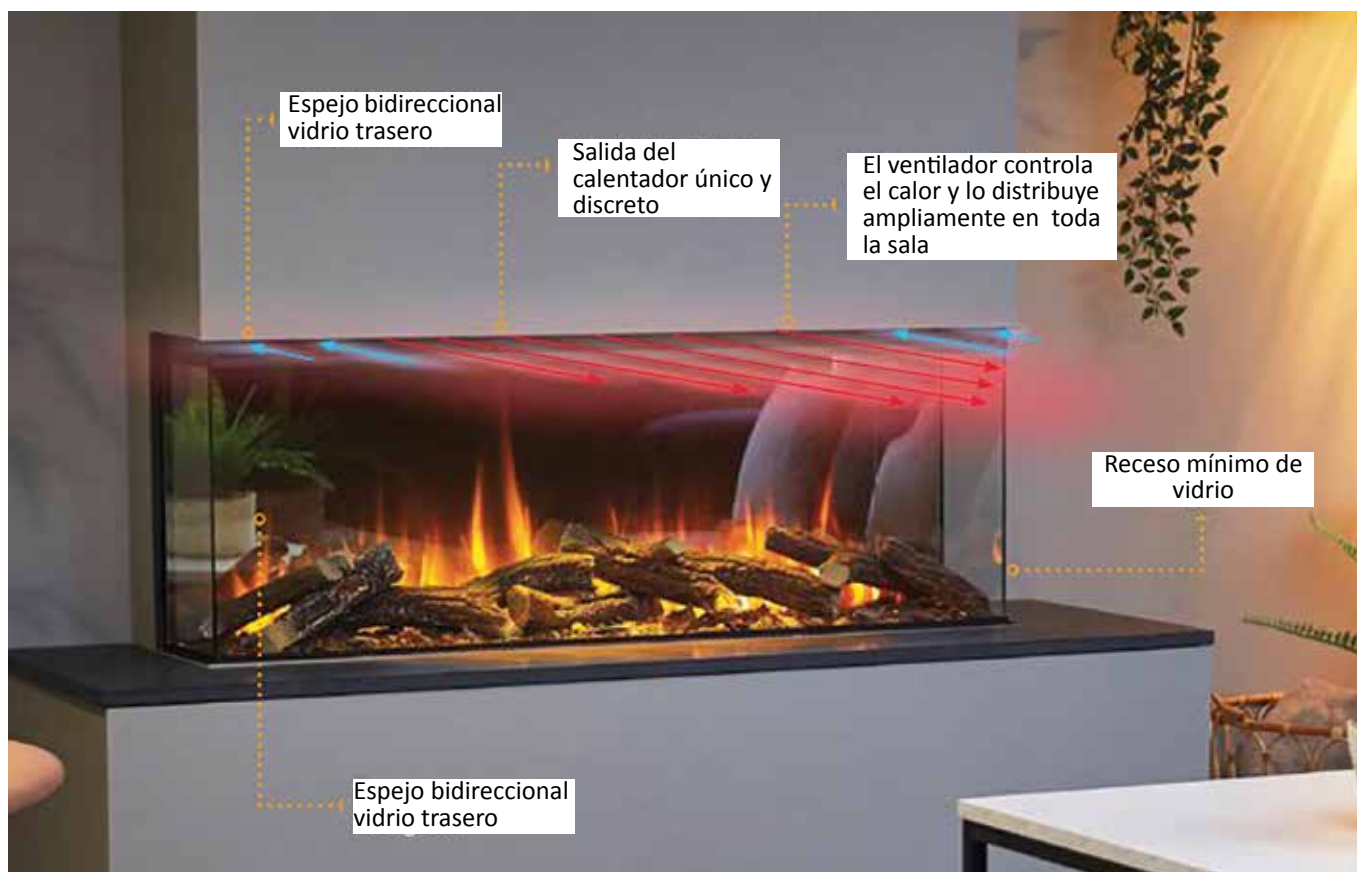

Altea

El detalle lo es todo

Llamas elegantes dominan el fuego eléctrico del ALTEA generando una sensación de calor. El lecho incandescente se refleja en el vidrio interior creando una visión de ensueño.

El lecho de troncos yace sobre astilla de madera y piedras pizarra confiriendo el aspecto de brasas real.

Los troncos recogen todo el detalle de un tronco real. El pintado a mano otorga un toque muy realista. El vidrio interior refleja los detalles del lecho, ensalzando un efecto visual que crea una sensación de profundidad que le hará sentir la realidad de la llama.

Todos los equipos ALTEA están equipados con un mando a distancia que le facilitará el uso del equipo desde su butaca. Cada botón dispone de un icono intuitivo sobre la función del mismo.

La solución perfecta

Este equipo de 1,5 kW impulsa aire caliente desde la zona central superior del hogar. Un chorro de aire inundará la estancia, recirculando el aire frío por los 2 laterales superiores.

Altea 870

Características: