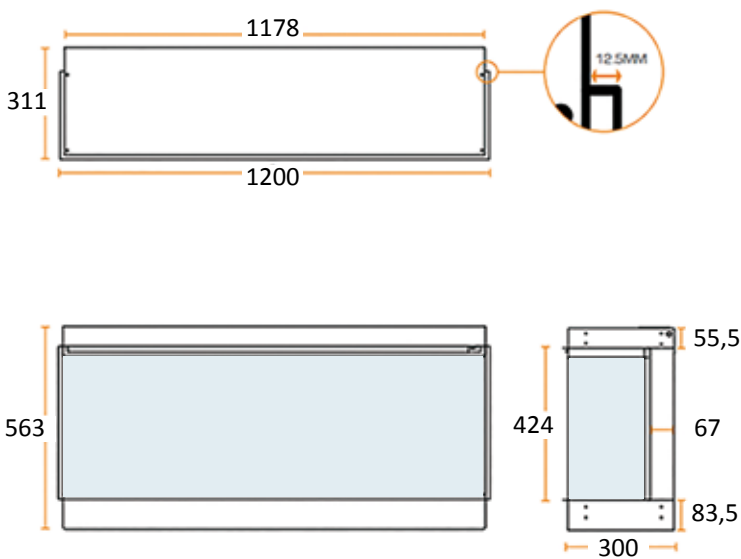

MODELO	LONGITUD	H(alto) x W(ancho) x D(fondo)	VISIÓN FUEGO (HxW)	MONTAJE	PANTALLA	POT (kW)	PVP
ALTEA 870	870	463 x 870 x 311	329 x 845	En pared	Sobre base	1,5	1.999 €

Altea 1200

Características:

- Múltiples configuraciones: 1, 2 o 3 caras
- Incluye: 2 chapas laterales para ocultar 1 o 2 caras laterales
- Calentador desactivable y regulable a mín. 0,75 kW y máx. 1,5 kW
- Salida aire caliente zona superior cristal frontal
- Control remoto y termostato
- Decoración: Troncos y cristales (3 colores)
- Llama: 3 ambientes

MODELO	LONGITUD	H(alto) x W(ancho) x D(fondo)	VISIÓN FUEGO (HxW)	MONTAJE	PANTALLA	POT (kW)	PVP
ALTEA 1200	1200	563 x 1200 x 311	424 x 1178	En pared	Sobre base	1,5	2.399 €

Altea 1600

Características:

- Múltiples configuraciones: 1, 2 o 3 caras
- Incluye: 2 chapas laterales para ocultar 1 o 2 caras laterales
- Calentador desactivable y regulable a mín. 0,75 kW y máx. 1,5 kW
- Salida aire caliente zona superior cristal frontal
- Control remoto y termostato
- Decoración: Troncos y cristales (3 colores)
- Llama: 3 ambientes

MODELO	LONGITUD	H(alto) x W(ancho) x D(fondo)	VISIÓN FUEGO (HxW)	MONTAJE	PANTALLA	POT (kW)	PVP
ALTEA 1600	1600	563 x 1600 x 311	424 x 1576	En pared	Sobre base	1,5	2.899 €

Altea 2400

Características:

- Múltiples configuraciones: 1, 2 o 3 caras
- Incluye: 2 chapas laterales para ocultar 1 o 2 caras laterales
- Calentador desactivable y regulable a mín. 0,75 kW y máx. 1,5 kW
- Salida aire caliente zona superior cristal frontal
- Control remoto y termostato
- Decoración: Troncos y cristales (3 colores)
- Llama: 3 ambientes

MODELO	LONGITUD	H(alto) x W(ancho) x D(fondo)	VISIÓN FUEGO (HxW)	MONTAJE	PANTALLA	POT (kW)	PVP
ALTEA 2400	2400	563 x 2400 x 311	424 x 2378	En pared	Sobre base	1,5	4.499 €