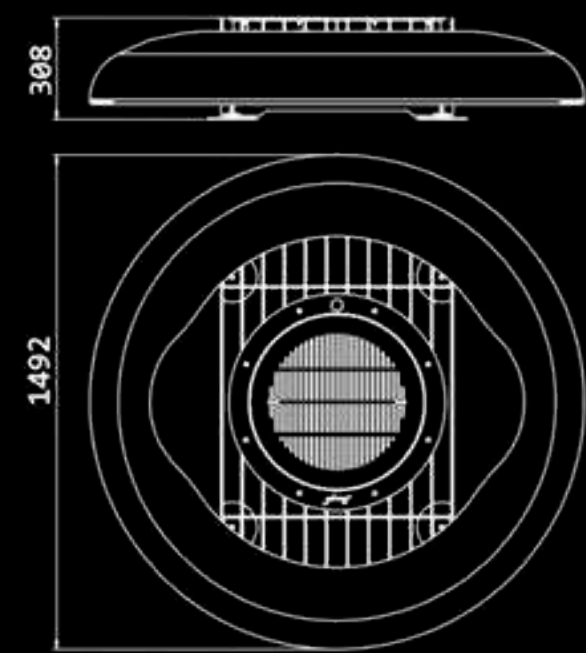

Straight lines in perfect union with curved lines, a true symbiosis that mirrors life: being alive is fantastic but living is infinitely better!

Wood, gas, electric or bioethanol. Many forms of fuel are possible to use in this fire pit which comes with accessories that can turn it into a barbecue.

Linhas rectas em união perfeita com linhas curvas, numa verdadeira simbiose que espelha a vida: estar vivo é fantástico, mas viver é infinitamente melhor!

A lenha, a gás, eléctrico ou a bioetanol. Muitas são as formas de combustível possíveis de utilizar neste fire pit, que vem com acessórios capazes de o transformar num barbecue.

MATERIALS Exterior structure Lacquered carbon steel Interior structure Brushed AISI 316 stainless steel **Combustion zone** Brushed AISI 316 stainless steel **Fuel** Firewood / charcoal / gas / bioethanol **Dimensions** 1492 ø x 308 h mm **Weight** 224 kg **OPTION FIREWOOD - CHARCOAL** **Combustion zone** Brushed AISI 316 stainless steel | Ash vacuum cleaner included **Protection cover** Included **Cooking** Optional **Spark screen and combustion zone protection** Optional **Accessories** Grill Optional **OPTION - GAS** **Combustion zone decoration** Decorative stones **Fuel** Propane gas / butane gas / natural gas (EN437) **Gas rate** Propane / butane 860 - 2300 g/h | natural 1,4 - 3,7 m³/h **Power** 5-20 kW **Ignition mode** Remote control **Protection cover** Included **Combustion zone protection** Optional **Accessories** Barbecue mitt / included **OPTION - BIOETHANOL Burner I** 2 liters (liquid bioethanol) **Protection** High temperature resistant round glass **Burner Fire Round EVOPlus** 10 liters (liquid bioethanol) **Power** 2 - 4 kW **Protection cover** included **Accessories** Barbecue mitt / included

MATERIAIS Estrutura exterior Aço carbono lacado Estrutura interior Inox AISI 316 escovado **Zona de combustão** Inox AISI 316 escovado **Combustível** Lenha / carvão / gás / bioetanol **Dimensões** 1492 ø x 308 a mm **Peso** 224 kg **OPÇÃO LENHA - CARVÃO** **Zona de combustão** Inox AISI 316 escovado | aspirador de cinzas incluído **Capa de protecção** Incluída **Cooking** Opcional **Anti-faúlha e protecção zona de combustão** Opcional **Acessórios** Grill Opcional **OPÇÃO GÁS** **Decoração da zona de combustão** Pedras decorativas **Combustível** Gás propano / gás butano / gás natural (EN437) **Consumo** Propano / butano 860 - 2300 g/h | natural 1,4 - 3,7 m³/h **Potência** 5-20 kW **Modo de ignição** Controlo remoto **Capa de protecção** Incluída **Protecção zona de combustão** Opcional **Acessórios** Luva para Barbecue/ incluída **OPÇÃO BIOETANOL Queimador I** 2 litros (bioetanol líquido) **Protecção** Vidro redondo resistente a alta temperatura **Potência** 2,7 kW **Queimador Fire Round EVOPlus** 10 litros (bioetanol líquido) **Potência** 2 - 4 kW **Capa de protecção** Incluída **Acessórios** Luva para Barbecue / incluída

Mime

Com design marcado, este é outro dos fire pits da GlammFire que brilha com luz própria, onde quer que esteja.

With a bold design, this is a GlammFire's fire pit that glows with its own light wherever it is.