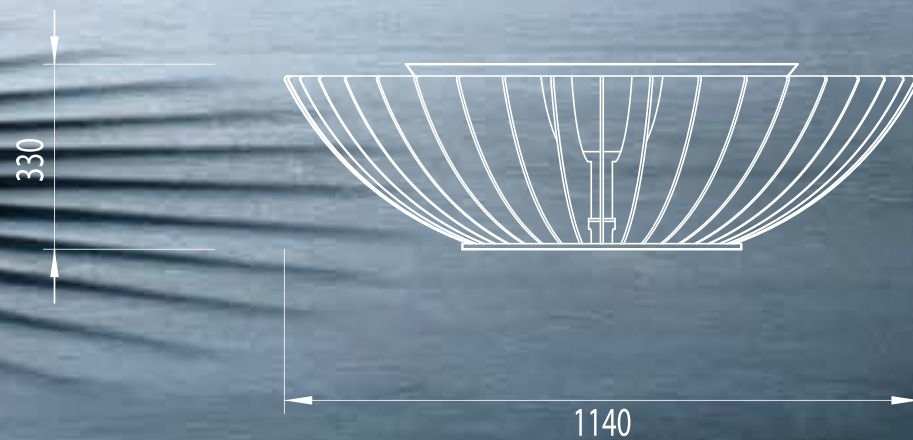

Materials Lacquered steel | rusted corten steel **Combustion zone** Wood - brushed stainless steel **Fuel** Firewood / charcoal **Dimensions** 1140 Ø x 330 h mm **Weight** 148 kg **Accessories** **Protection cover and barbecue mitt** Included **Ash vacuum cleaner** Included **Optional** Round glass

Materials Aço lacado | aço corten enferrujado **Zona de combustão** Lenha - inox escovado **Combustível** Lenha/carvão **Dimensões** 1140 Ø x 330 a mm **Peso** 148 kg **Acessórios** **Capa de protecção e luva de barbecue** Incluído **Aspirador de cinzas** Incluído **Opcional** Vidro redondo